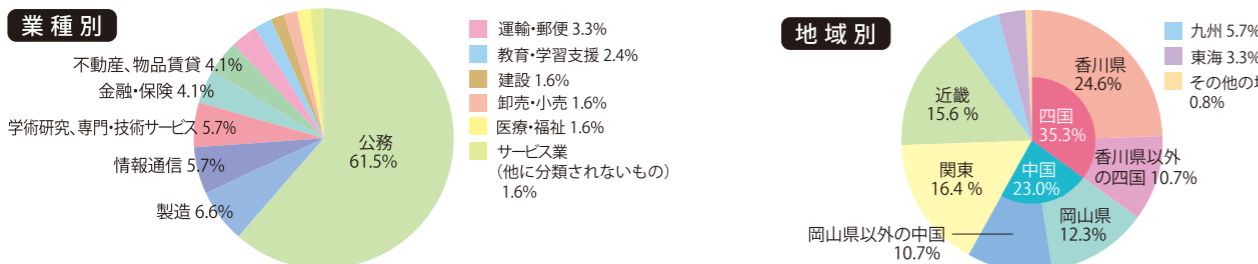

教育学部

法学部

経済学部

医学部

創造工学部

農学部

香川大学支援基金 ● ご支援いただいた方は税制上の優遇措置が受けられます

ご寄附の方法が選べます