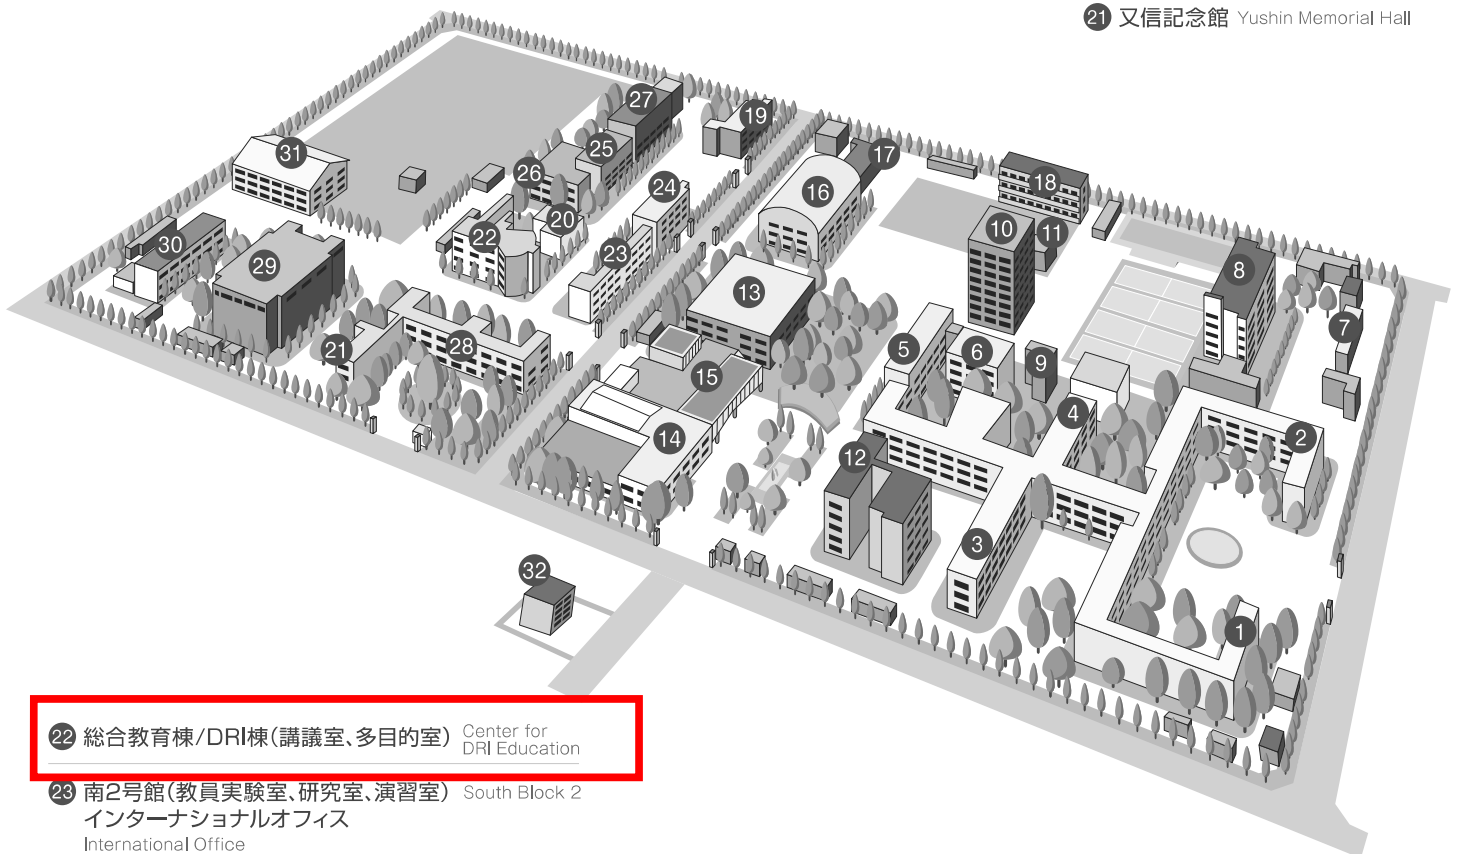

- ① 北1号館(博物館) North Block 1・Museum
- ② 北2号館 North Block 2
- ③ 北3号館 North Block 3
- ④ 北4号館 North Block 4
- ⑤ 北5号館 North Block 5
  ダイバーシティ推進室
  バリアフリー支援室
  Office for the Promotion of Diversity
  Disability Services Office
- ⑥ 北6号館 North Block 6
- ⑦ 北7号館 North Block 7
- ⑧ 北8号館 North Block 8
- ⑨ 附属教職支援開発センター
  Center for Educational Development
  and Support
- ⑩ 研究交流棟
  Joint Research Building
  創造工学部
  四国危機管理教育・研究・地域連携推進機構
  国際希少種研究教育機構
  地域人材共創センター
  アドミッションセンター
  産学連携・知的財産センター
  Faculty of Engineering and Design
  Institute of Education, Research and Regional
  Cooperation for Crisis Management Shikoku
  International Institute of Rare Sugar
  Research and Education
  Regional Human Resources
  Development Center
  Admission Center
  Center for Industrial-Academic
  Partnership and Intellectual Property
- ⑪ 造形工房 Design Workshop
- ⑫ 大学本部 Administrative Offices
- ⑬ 図書館 Library
- ⑭ 大学会館 University Hall
  大学教育基盤センター
  大学連携e-Learning教育支援センター四国
  大学院教学センター
  学生支援センター
  キャリア支援センター 食堂
  Higher Education Center
  University Consortium for e-Learning,
  Shikoku Center
  Center for Education in Graduate Studies
  Student Support Center
  Career Support Center
  Cafeteria
- ⑮ OLIVE SQUARE
  学習ラウンジ、グローバルカフェ、
  教員交流ラウンジ、多目的ホール
  Student Lounge
  Global Cafe
  Community Lounge for Teachers and Staff Members
  Multipurpose Hall
- ⑯ 第一体育館 Gymnasium 1
- ⑰ 武道場 Budo Hall
- ⑱ 若草寮 Wakakusa Dormitory
- ⑲ 交友会館 Koyu Memorial Hall
  (地域経済研究・調査室)
- ⑳ 保健管理センター Health Center
- ㉑ 又信記念館 Yushin Memorial Hall

※学部等と共用とするため、専用施設は無し

⑳ 総合教育棟/DRI棟(講義室、多目的室) Center for
DRI Education

㉑ 南2号館(教員実験室、研究室、演習室) South Block 2
インターナショナルオフィス
International Office

㉒ 南3号館(研究室、講義室) South Block 3

㉓ 南4号館(研究室、演習室) South Block 4

㉔ 南5号館・情報メディアセンター
South Block 5・Information Technology and Media Center

㉕ 南6号館(研究室、講義室、演習室)・瀬戸内圏研究センター
South Block 6・Seto Inland Sea Regional Research Center

㉖ 南7号館(研究科、研究室)
South Block 7

㉗ 講堂 Auditorium

㉘ 課外活動共用施設 Student Clubrooms

㉙ 第二体育館 Gymnasium 2

㉚ イノベーションデザイン研究所 Innovation Design Institute