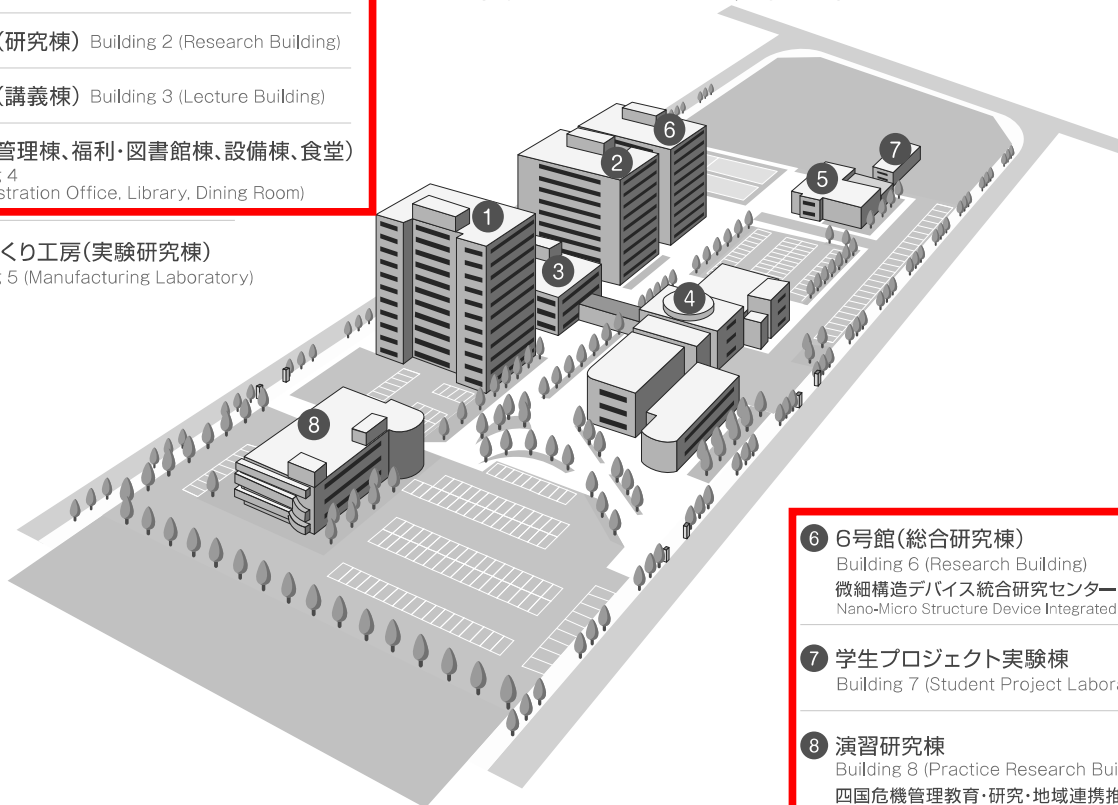

林町キャンパス Hayashi-cho Campus 林町キャンパス [校地面積 : 15,021 m² 校舎面積 : 29,421 m²]

創造工学部/創発科学研究科 Engineering and Design/Graduate School of Science for Creative Emergence

- ① 1号館(研究棟) Building 1 (Research Building)
- ② 2号館(研究棟) Building 2 (Research Building)
- ③ 3号館(講義棟) Building 3 (Lecture Building)
- ④ 本館(管理棟、福利・図書館棟、設備棟、食堂)
  Building 4
  (Administration Office, Library, Dining Room)
- ⑤ ものづくり工房(実験研究棟)
  Building 5 (Manufacturing Laboratory)

※学部等と共用とするため、専用施設は無し

- ⑥ 6号館(総合研究棟)
  Building 6 (Research Building)
  微細構造デバイス統合研究センター
  Nano-Micro Structure Device Integrated Research Center
- ⑦ 学生プロジェクト実験棟
  Building 7 (Student Project Laboratory)
- ⑧ 演習研究棟
  Building 8 (Practice Research Building)
  四国危機管理教育・研究・地域連携推進機構
  Institute of Education, Research and Regional Cooperation
  for Crisis Management Shikoku

三木町農学部キャンパス Miki-cho Campus 三木町農学部キャンパス [校地面積 : 29,681 m² 校舎面積 : 55,034 m²]

農学部 Agriculture

※学部等と共用とするため、専用施設は無し