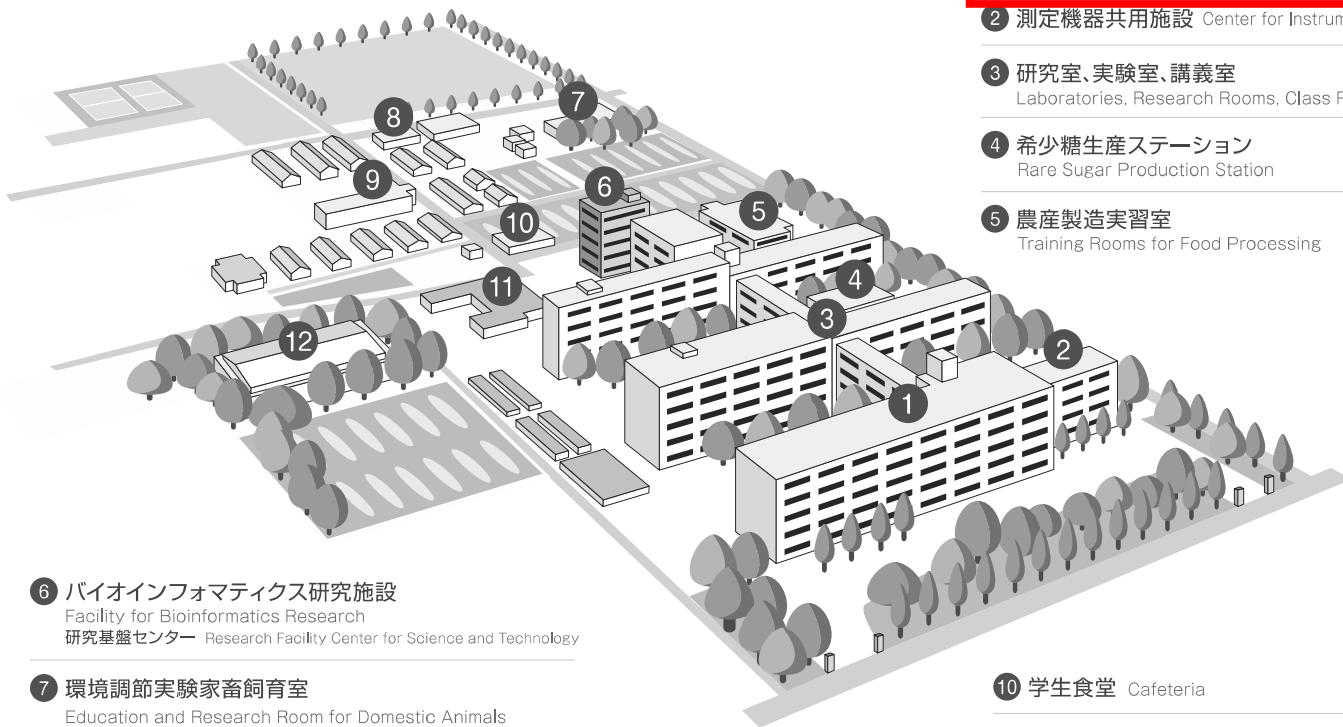

㉘ 課外活動共用施設 Student Clubrooms

㉙ 第二体育館 Gymnasium 2

㉚ イノベーションデザイン研究所 Innovation Design Institute

林町キャンパス Hayashi-cho Campus 林町キャンパス [校地面積 : 15,021 m<sup>2</sup> 校舎面積 : 29,421 m<sup>2</sup>]

創造工学部/創発科学研究科 Engineering and Design/Graduate School of Science for Creative Emergence

- ① 1号館(研究棟) Building 1 (Research Building)
- ② 2号館(研究棟) Building 2 (Research Building)
- ③ 3号館(講義棟) Building 3 (Lecture Building)
- ④ 本館(管理棟、福利・図書館棟、設備棟、食堂)  
Building 4  
(Administration Office, Library, Dining Room)
- ⑤ ものづくり工房(実験研究棟)  
Building 5 (Manufacturing Laboratory)

※学部等と共用とするため、専用施設は無し

- ⑥ 6号館(総合研究棟)  
Building 6 (Research Building)  
微細構造デバイス統合研究センター  
Nano-Micro Structure Device Integrated Research Center
- ⑦ 学生プロジェクト実験棟  
Building 7 (Student Project Laboratory)
- ⑧ 演習研究棟  
Building 8 (Practice Research Building)  
四国危機管理教育・研究・地域連携推進機構  
Institute of Education, Research and Regional Cooperation  
for Crisis Management Shikoku

三木町農学部キャンパス Miki-cho Campus 三木町農学部キャンパス [校地面積 : 29,681 m<sup>2</sup> 校舎面積 : 55,034 m<sup>2</sup>]

農学部 Agriculture

※学部等と共用とするため、専用施設は無し

- ① 農学部管理棟(講義室、図書館分館)  
Administrative (Office Class Rooms, Branch Library)
- ② 測定機器共用施設 Center for Instrumental Analysis
- ③ 研究室、実験室、講義室  
Laboratories, Research Rooms, Class Rooms
- ④ 希少糖生産ステーション  
Rare Sugar Production Station
- ⑤ 農産製造実習室  
Training Rooms for Food Processing