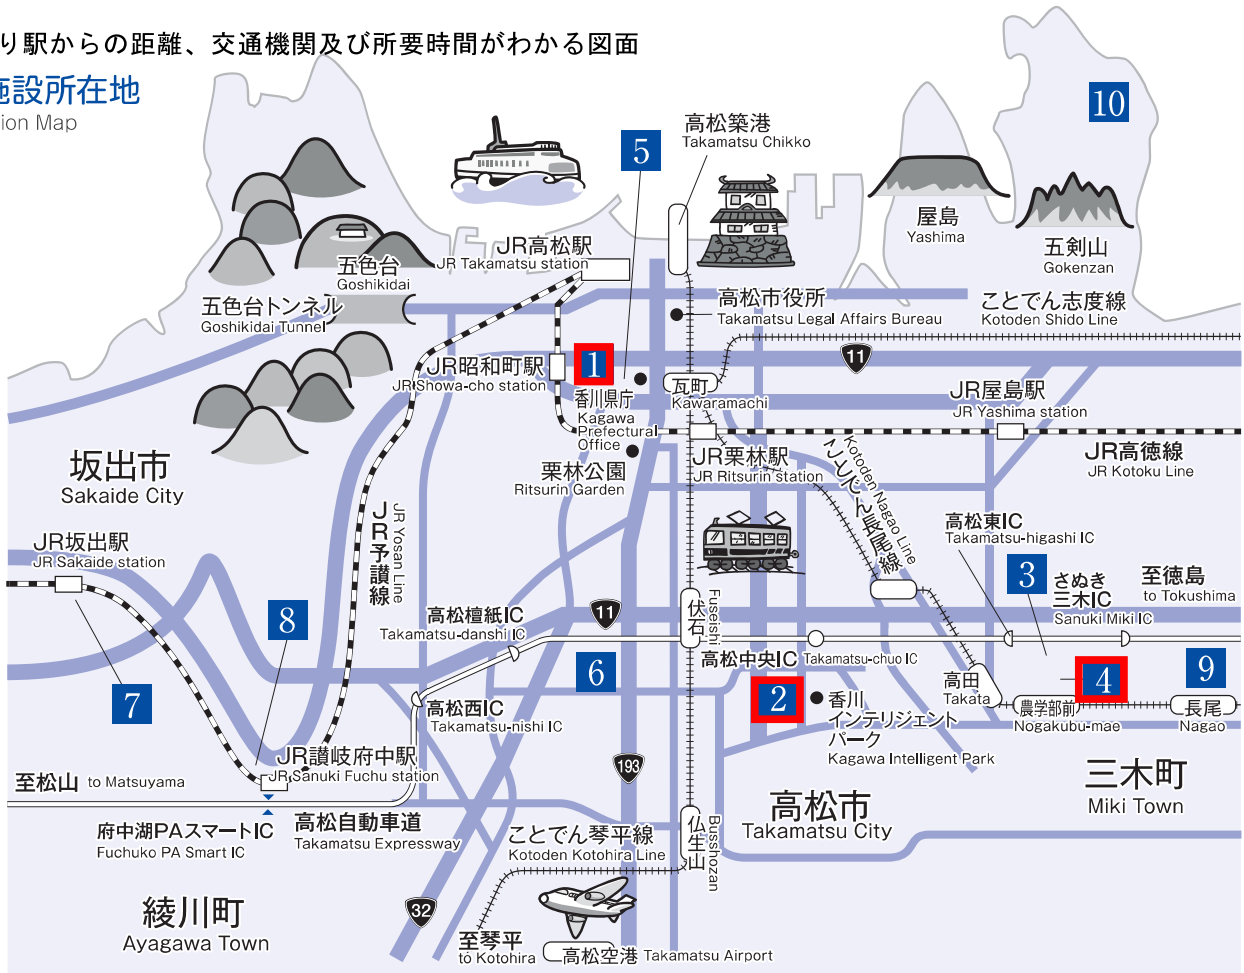

# 校地校舎等の図面

(1) 県内における位置関係の図面

出典：国土地理院

(2) 最寄り駅からの距離、交通機関及び所要時間がわかる図面

各施設所在地  
Location Map

1 幸町キャンパス Saiwai-cho Campus

教育学部/法学部/経済学部/地域マネジメント研究科/創造工学部/創発科学研究科  
Education/Law/Economics/Graduate School of Management/Engineering and Design/Graduate School of Science for Creative Emergence

JR高松駅から

- JR高徳線「昭和町駅」下車。徒歩5分
- ことんバス【11】下笠居線(昭和町経由)で「幸町」下車。徒歩2~3分
- ことんバス【13】下笠居線(宮脇町経由)または【15】香西線(宮脇町経由)で「宮脇町」下車。徒歩2~3分
- ことんバス(まちなかループバス)で「香川大学教育学部前」または「香川大学法学部・経済学部前」下車。徒歩1分
- 車で約10分

高速道路から

- 東方面よりお越しの場合…高松中央IC(高松道)から車で約20分
- 西方面よりお越しの場合…高松西IC(高松道)から車で約20分

From JR Takamatsu station

- Take JR Kotoku Line and get off at Showa-cho station, and then 5 minutes walk to the campus.
- Take Kotoden Bus No.11 Shimokasai Line (via Showa-cho) and get off at Saiwai-cho bus stop, and then 2-3 minutes walk to the campus
- Take Kotoden Bus No.13 Shimokasai Line (via Miyawaki-cho) or No.15 Kouzai Line (via Miyawaki-cho) and get off at Miyawaki-cho bus stop, and then 2-3 minutes walk.
- Take Kotoden Bus (Machinaka Loop Bus) and get off at Kagawa Daigaku Kyuikugakubu-mae bus stop or Kagawa Daigaku Hogakubu-Keizaigakubu-mae bus stop, and then 1 minute walk to the campus.
- Approximately 10 minutes by car.

From the express way

- Approximately 5 minutes from Takamatsu-chuo Interchange at Takamatsu Highway

3 三木町医学部キャンパス Miki-cho Campus

医学部 Medicine

JR高松駅から

- ことん長尾線で「ことん高松築港駅」→「高田駅」下車。「高田駅」からことんバスで5分、「大学病院」下車すぐ。
- ことんバス【75】大学病院線で「大学病院」で下車すぐ。
- 車で約30分