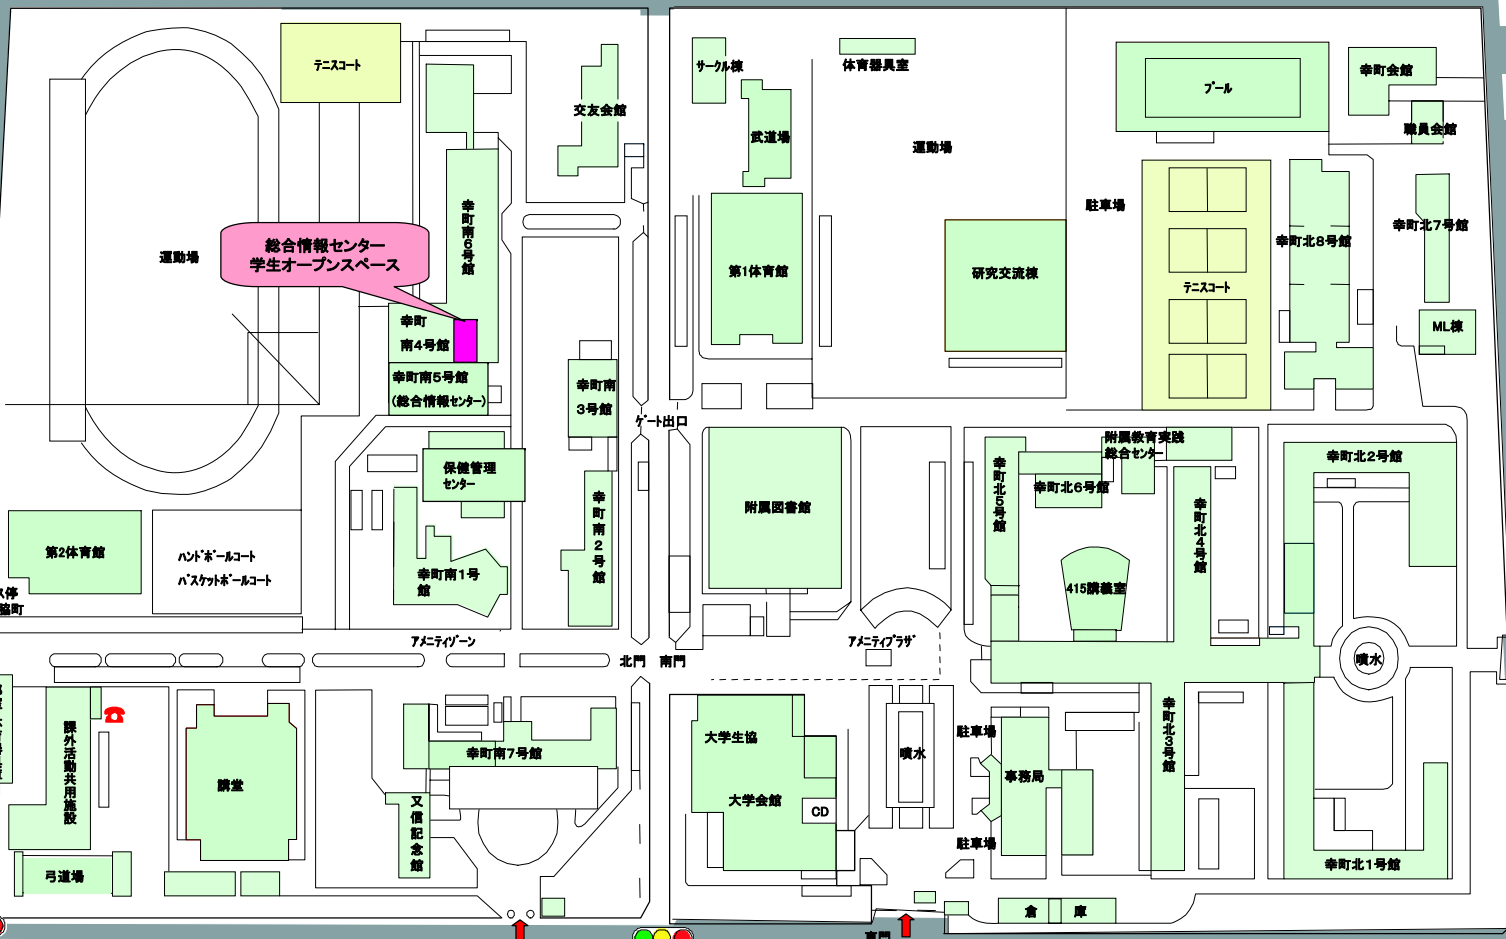

崇徳中学校

高松市立図書館

幸町南キャンパス

幸町北キャンパス

JR昭和町駅方面

主要地方道 高松丸亀線 33号

県立中央病院方面

県庁方面

入口ゲート(幸町北キャンパス)

入口ゲート(幸町南キャンパス)

コンビニ

うどん店

高松市役所方面

うどん店

バス停 幸町