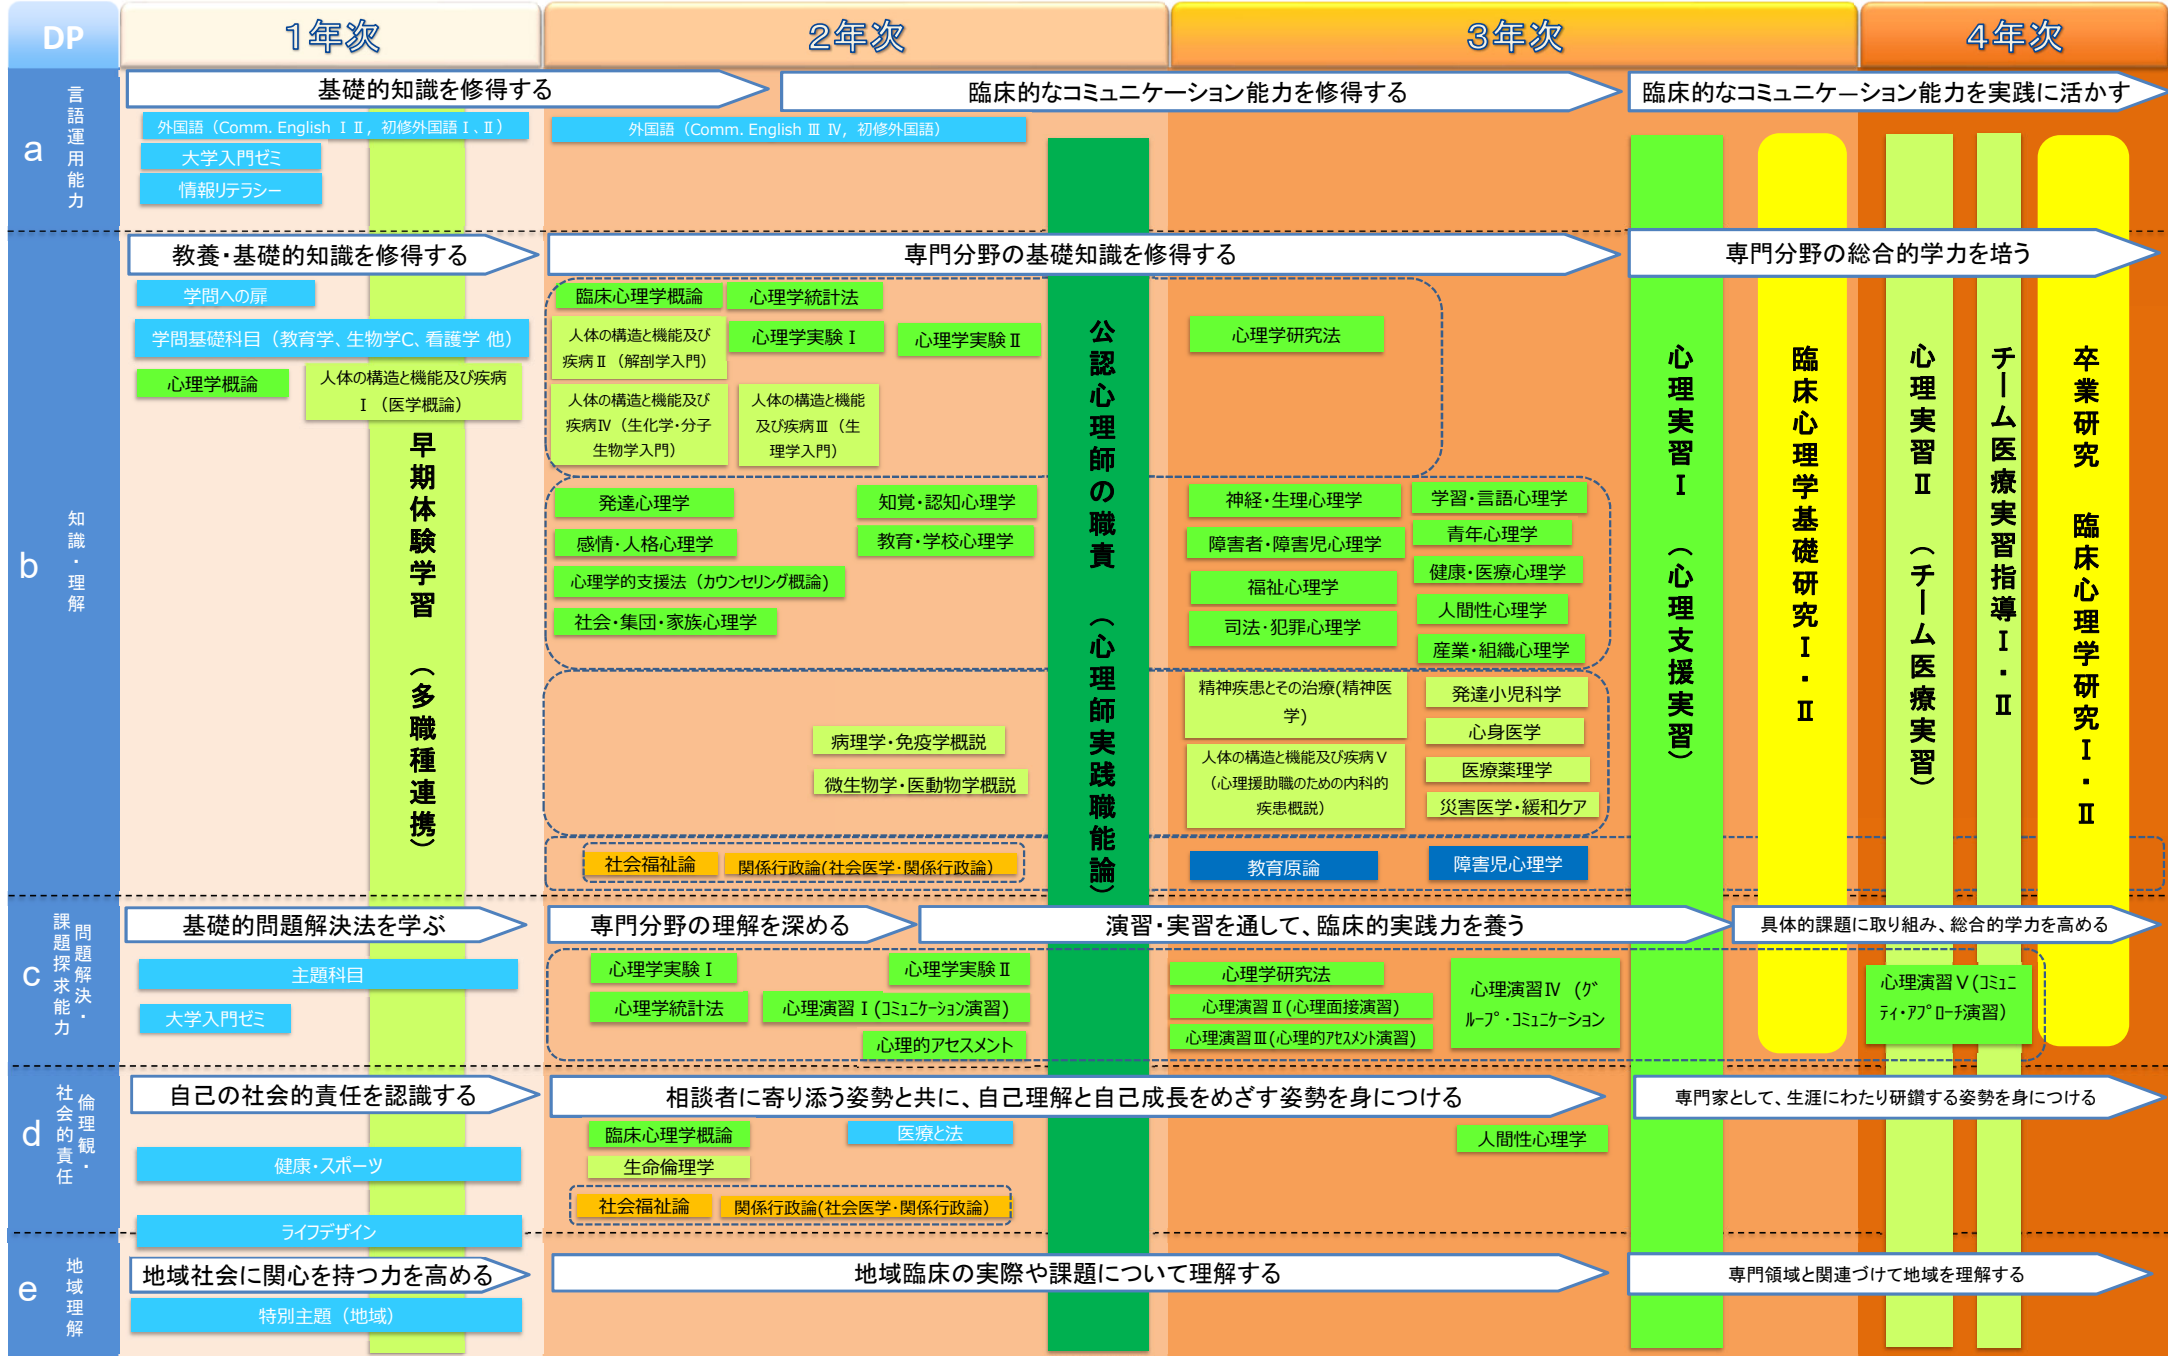

医学部臨床心理学科 カリキュラムマップ (令和4年度以降入学者用)

■ 全学共通科目   
 ■ 心理系   
 ■ 医学系   
 ■ 社会学系   
 ■ 教育学系   
 ■ ゼミ・卒業研究