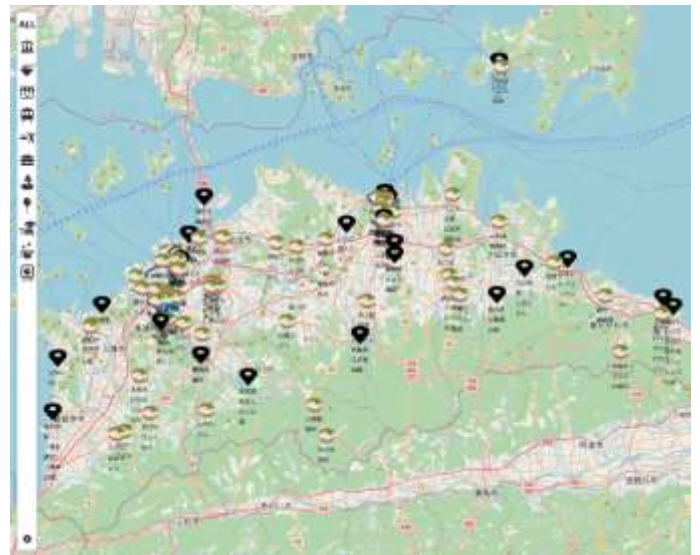

■ 研究員が設計・開発した地域情報マップをライトニングトークおよび作品展示会で紹介します。

本アプリの開発には、地域情報をジャンル分けし、地図上にジャンル分けした情報を表示する機能をもつ、ノーコード・ローコード地図アプリ開発ツール「まちのデータ地図ちーず※2」を活用しています。

「川西町防災マップ」

「たっぴーウォーキングマップ」

「直島町営バス」

「うどん県巡り」

※2：まちのデータ地図ちーず©2019 mAzuchi, アトリエのあ