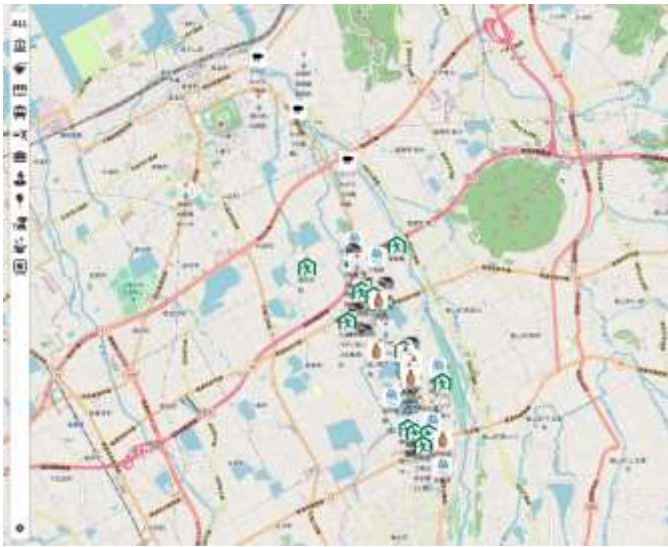

■ 研究員が設計・開発した地域情報マップをライトニングトークおよび作品展示会で紹介します。

本アプリの開発には、地域情報をジャンル分けし、地図上にジャンル分けした情報を表示する機能をもつ、ノーコード・ローコード地図アプリ開発ツール「まちのデータ地図ちーず※2」を活用しています。

「川西町防災マップ」

「たっぴーウォーキングマップ」

「直島町営バス」

「うどん県巡り」

※2：まちのデータ地図ちーず©2019 mAzuchi, アトリエのあ