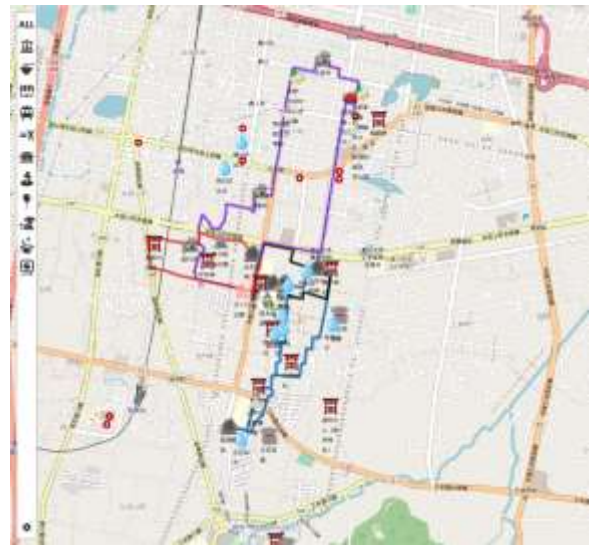

■ 研究員が設計・開発した地域情報マップをライトニングトークおよび作品展示会で紹介します。

本アプリの開発には、地域情報をジャンル分けし、地図上にジャンル分けした情報を表示する機能をもつ、ノーコード・ローコード地図アプリ開発ツール「まちのデータ地図ちーず※2」を活用しています。

「川西町防災マップ」

「たっぴーウォーキングマップ」

「直島町営バス」

「うどん県巡り」

※2：まちのデータ地図ちーず©2019 mAzuchi, アトリエのあ