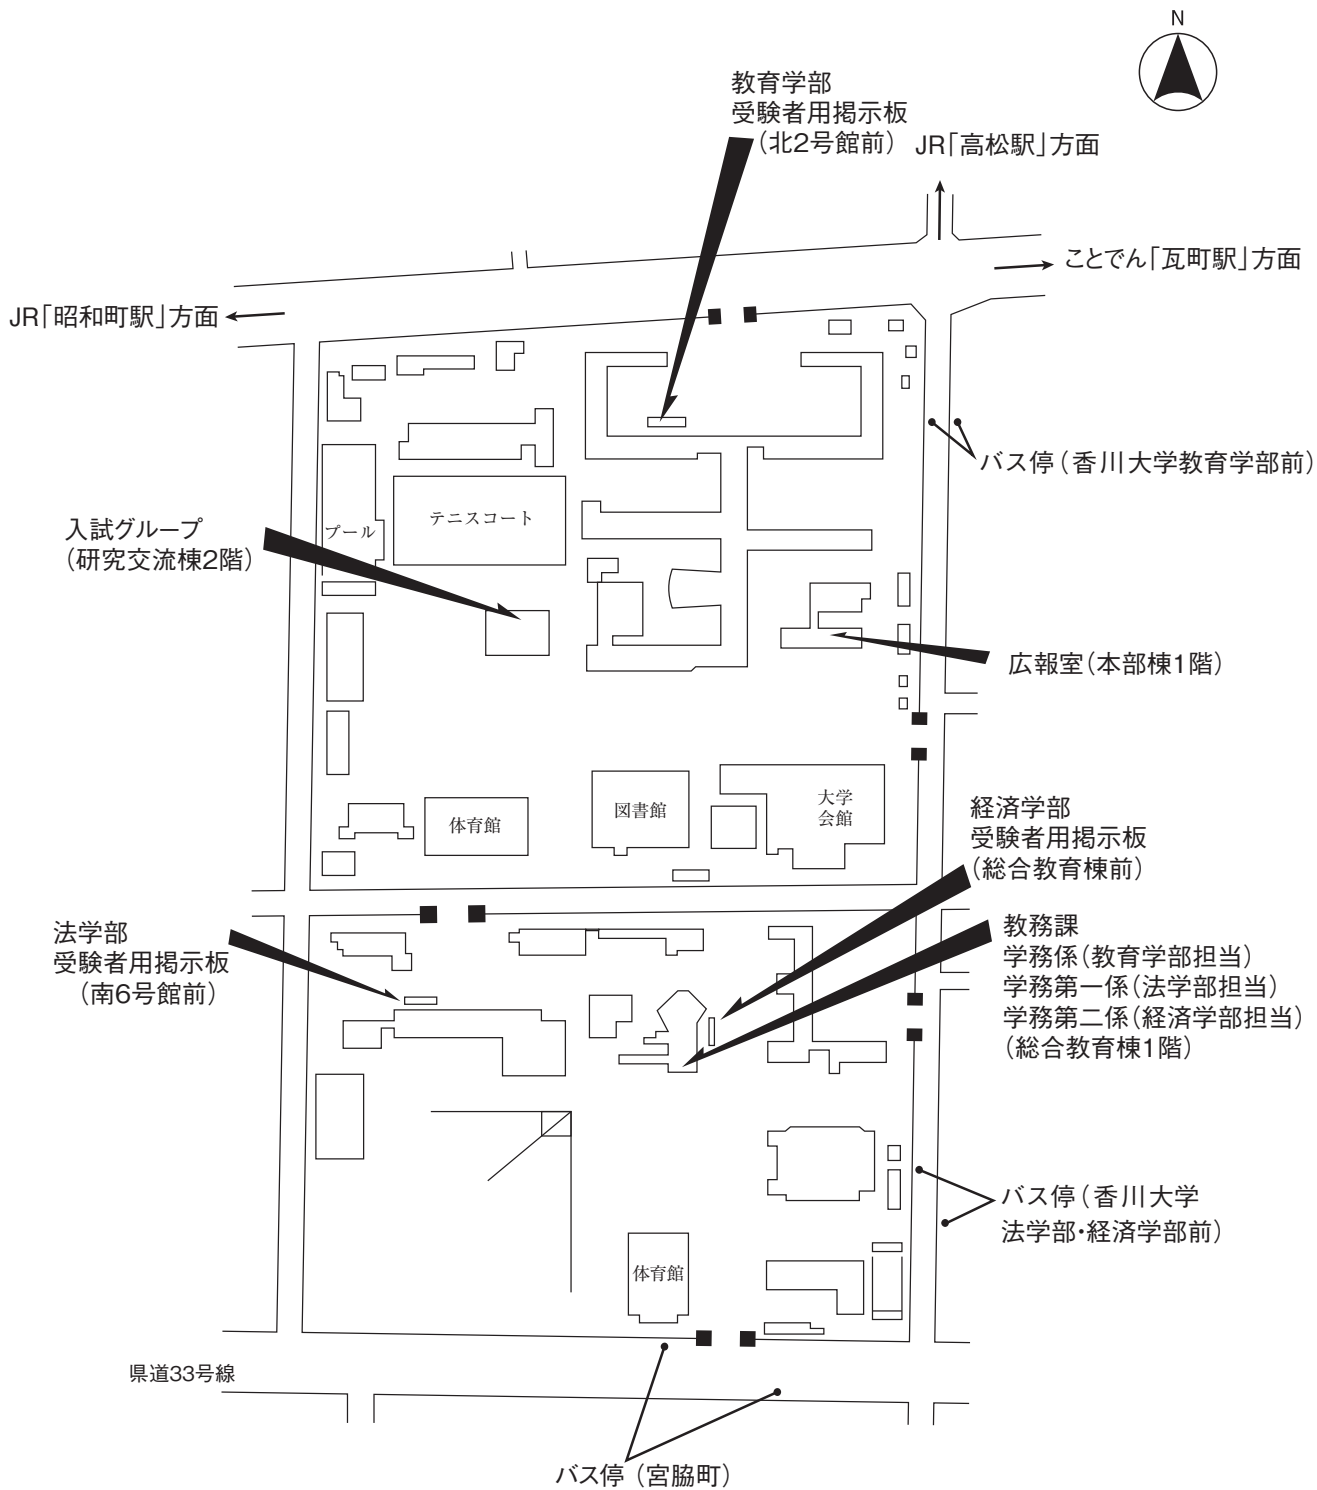

# 香川大学建物配置図

幸町北キャンパス (教育学部)  
幸町南キャンパス (法学部・経済学部)

林町キャンパス（創造工学部）

三木町農学部キャンパス（農学部）

# 三木町医学部キャンパス（医学部）