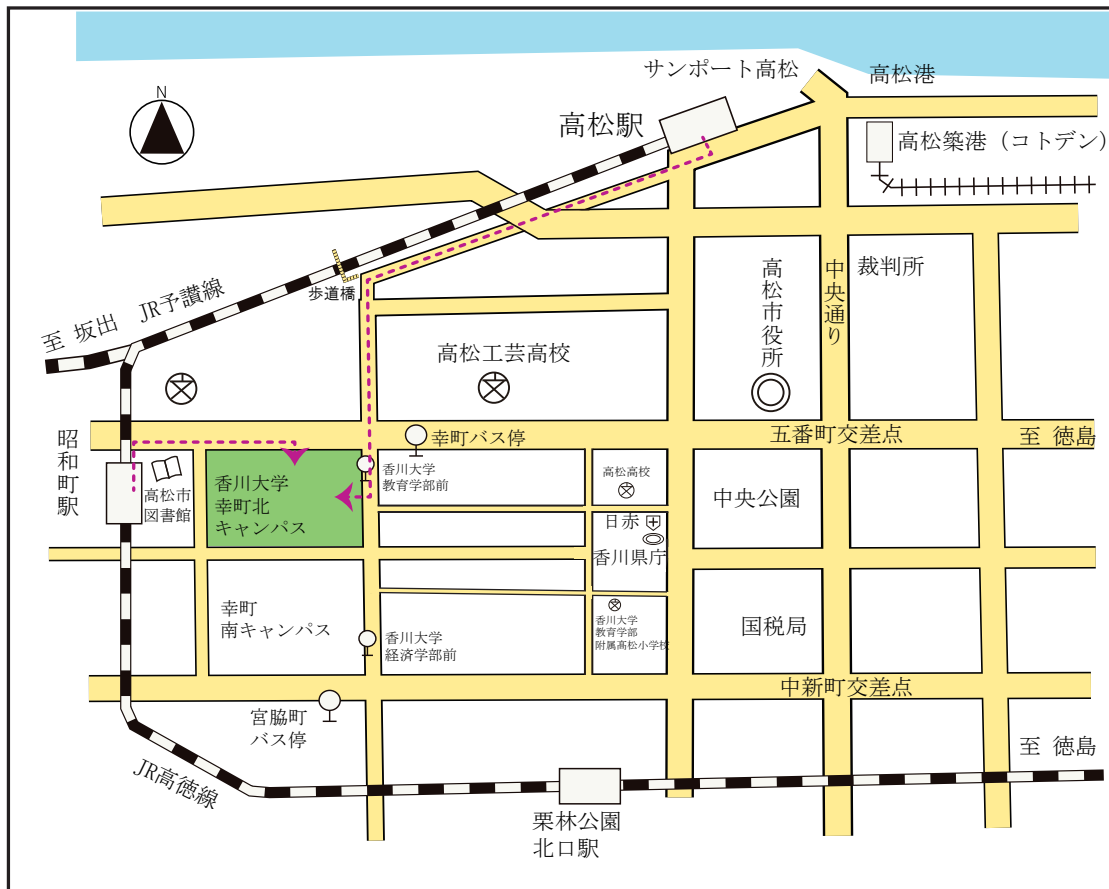

# アクセス案内（香川大学 オリーブスクエア多目的ホール）

香川大学 幸町北キャンパス 〒760-8521 高松市幸町1-1

自家用車を利用の場合は、近隣のコインパーキング、高松高校地下駐車場、中央公園地下駐車場等をご利用ください。

## JR 高松駅よりのアクセス

タクシー	約10分 約700円
JR	高德線「昭和町駅」下車 徒歩 約400m
ことでんバス	・下笠居線 弓弦羽行「幸町」下車 約300m
	・香西行「宮脇町」下車 約350m
	・まちなかループバス「香川大学教育学部前」下車 約100m
徒歩	・約1600m

## オリーブスクエア多目的ホール