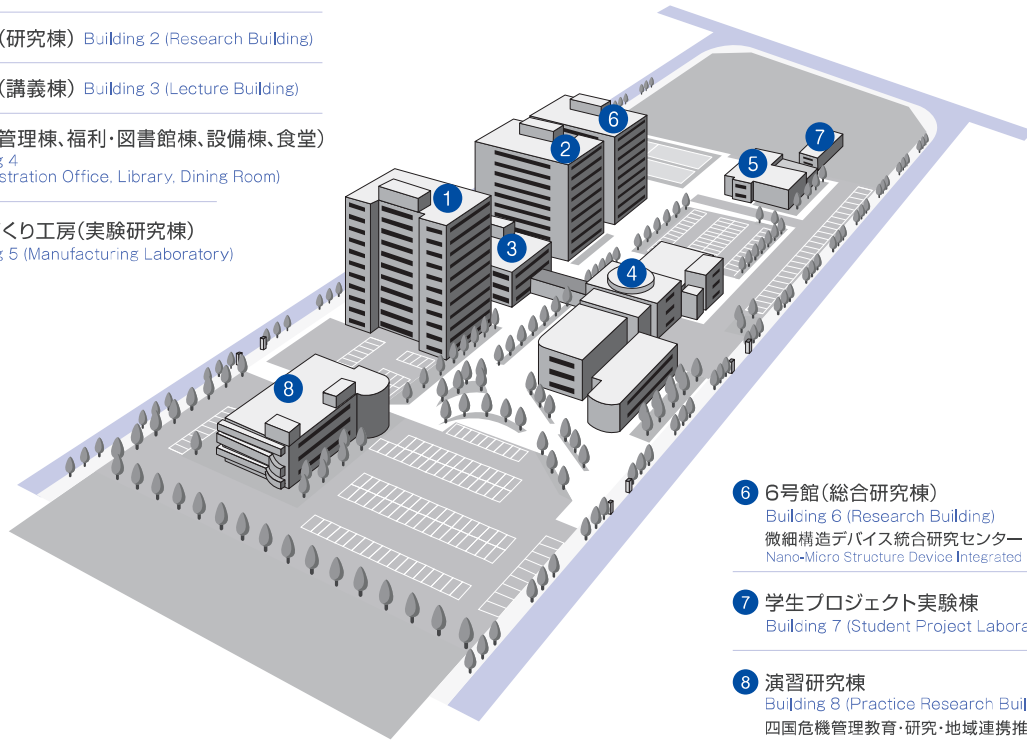

- ⑦ 北7号館 North Block 7
- ⑧ 北8号館 North Block 8
- ⑨ 附属教職支援開発センター
Center for Educational Development and Support
- ⑩ 研究交流棟
Joint Research Building
創造工学部
四国危機管理教育・研究・地域連携推進機構
国際希少糖研究教育機構
地域連携・生涯学習センター
アドミッションセンター
産学連携・知的財産センター
イノベーションデザイン研究所
Faculty of Engineering and Design
Institute of Education, Research and Regional Cooperation for Crisis Management Shikoku
International Institute of Rare Sugar Research and Education
Center for Regional Partnership and Lifelong Learning
Admission Center
Center for Industrial-Academic Partnership and Intellectual Property Innovation Design Institute
- ⑪ 造形工房 Design Workshop
- ⑫ 大学本部 Administrative Offices
- ⑬ 図書館 Library

- ⑭ 大会館 University Hall
大学教育基盤センター
大学連携e-Learning教育支援センター四国
学生支援センター
キャリア支援センター 食堂
Higher Education Center
University Consortium for e-Learning.
Shikoku Center
Student Support Center
Career Support Center
Cafeteria
- ⑮ OLIVE SQUARE
学習ラウンジ、グローバルカフェ、
教員交流ラウンジ、多目的ホール
Student Lounge
Global Cafe
Community Lounge for Teachers and Staff Members
Multipurpose Hall
- ⑯ 第一体育館 Gymnasium 1
- ⑰ 武道場 Budo Hall
- ⑱ 若草寮 Wakakusa Dormitory
- ⑲ 交友会館 Koyu Memorial Hall
(地域経済研究・調査室)
- ⑳ 保健管理センター Health Center
- ㉑ 又信記念館 Yushin Memorial Hall

- ⑳ 総合教育棟/DRI棟(講義室、多目的室) Center for DRI Education
- ㉒ 南2号館(教員実験室、研究室、演習室) South Block 2
インターナショナルオフィス
International Office
- ㉓ 南3号館(研究室、講義室) South Block 3
- ㉔ 南4号館(研究室、演習室) South Block 4
- ㉕ 南5号館・情報メディアセンター
South Block 5・Information Technology and Media Center
- ㉖ 南6号館(研究室、講義室、演習室)・瀬戸内圏研究センター
South Block 6・Seto Inland Sea Regional Research Center

- ㉘ 南7号館(研究科、研究室) South Block 7
- ㉙ 講堂 Auditorium
- ㉚ 課外活動共用施設 Student Clubrooms
- ㉛ 第二体育館 Gymnasium 2

林町キャンパス Hayashi-cho Campus

創造工学部 Engineering and Design

- ① 1号館(研究棟) Building 1 (Research Building)
- ② 2号館(研究棟) Building 2 (Research Building)
- ③ 3号館(講義棟) Building 3 (Lecture Building)
- ④ 本館(管理棟、福利・図書館棟、設備棟、食堂)
Building 4
(Administration Office, Library, Dining Room)
- ⑤ ものづくり工房(実験研究棟)
Building 5 (Manufacturing Laboratory)