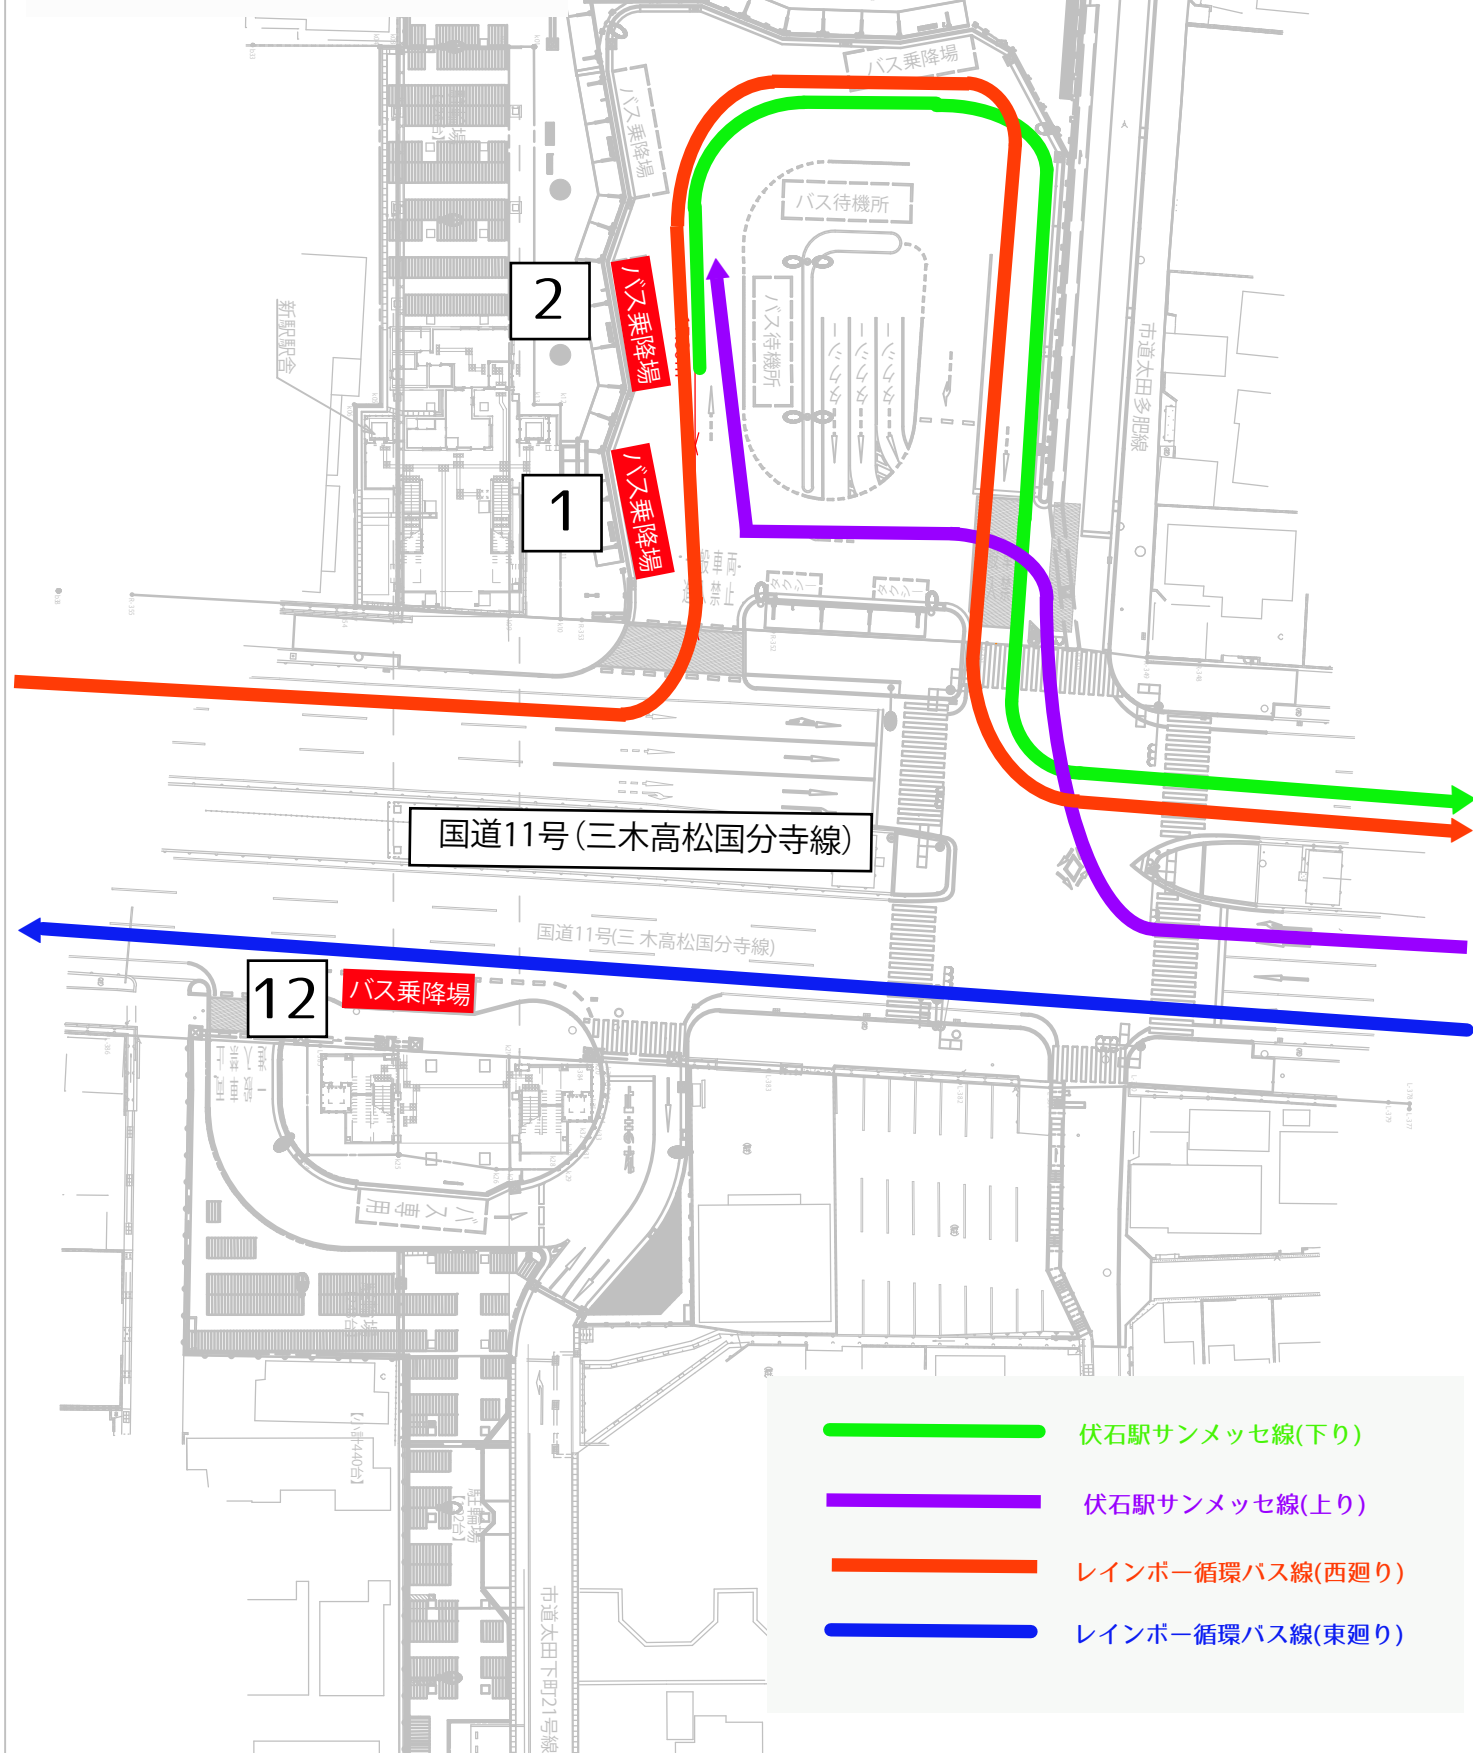

【伏石駅バスターミナル乗り場案内】

- ①レインボー循環バス(西廻り)
- ②伏石駅サンメッセ線
- ⑫レインボー循環バス(東廻り)

- 伏石駅サンメッセ線(下り)
- 伏石駅サンメッセ線(上り)
- レインボー循環バス線(西廻り)
- レインボー循環バス線(東廻り)