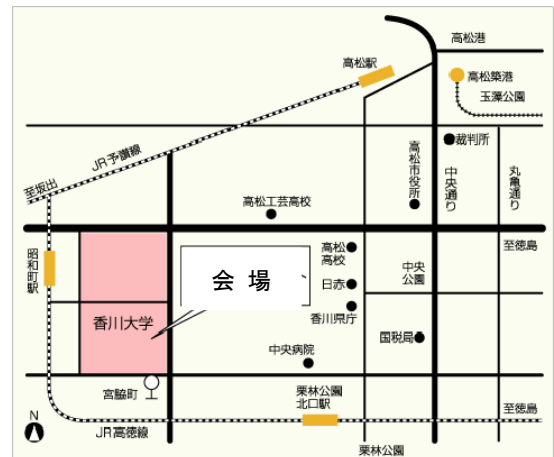

本研究科の講義「アートと地域活性化」は、瀬戸内国際芸術祭総合ディレクターの北川フラム氏をお招きし、主として美術を契機として開催された地域再興プロジェクトの実際を紹介検討し、そこにいたるパブリックアートの海外、国内の展開等について学ぶものです。

場所：香川大学 幸町南キャンパス（経済学部キャンパス）  
〒760-8523 香川県高松市幸町2-1  
又信会館1階・特別講義室