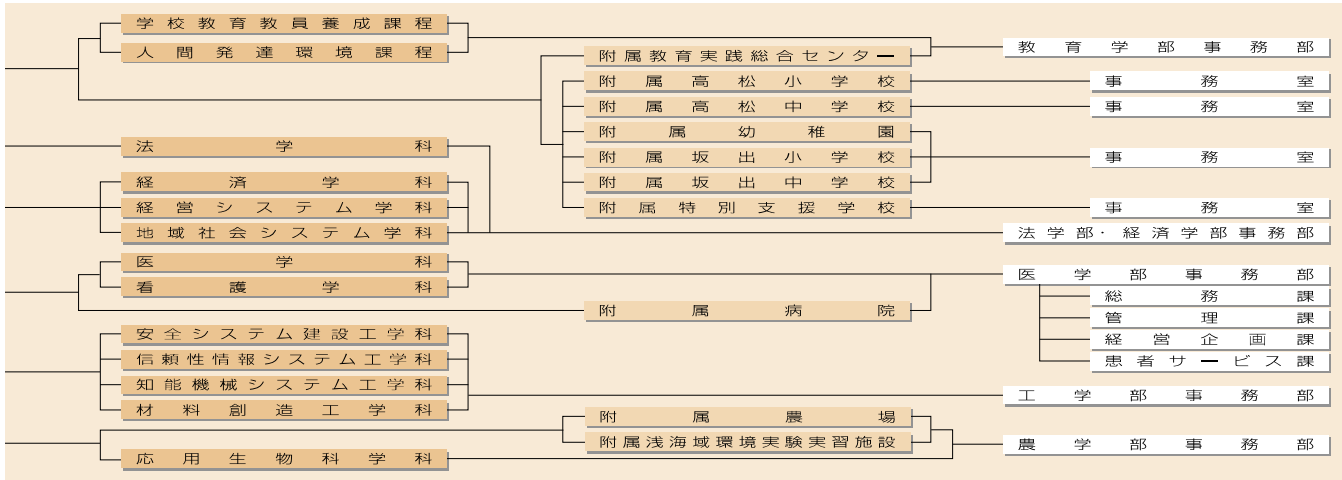

組織図

- 沿革
- 香川大学憲章
- 組織図
- 役員員
- 役員員数
- 学部・研究科
- 学生の定員及び現員
- 入学状況
- 卒業者就職状況等
- 日本学生支援機構受入学生数
- 施設等
- 国際交流
- 公開講座
- 財務状況
- 産学官連携
- 医学部附属病院
- 関連教育病院
- 機構等
- キャンパス

学部	教育学部
	法学部
	経済学部
	医学部
	工学部
	農学部
大学院	教育学研究科
	法学研究科
	経済学研究科
	医学系研究科
	工学研究科
	農学研究科
	地域マネジメント研究科
	香川大学・愛媛大学連合法務研究科
	愛媛大学大学院連合農学研究科
教育・学生支援機構	大学教育開発センター
	アドミッションセンター
	キャリア支援センター
	生涯学習教育研究センター
	留学生センター
研究推進機構	総合生命科学研究センター
	希少糖研究センター
	微細構造デバイス統合研究センター
	研究企画センター
図書館・情報機構	図書館
	博物館
	総合情報センター
産学官連携推進機構	社会連携・知的財産センター
	危機管理研究センター
保健管理センター	
広報センター	
事務局	経営管理室
	総務グループ
	人事グループ
	給与福利グループ
	業務改善グループ
	企画グループ
	経営企画グループ
監査室	

沿革
 香川大学憲章
 組織図
 役員
 役員数
 学部・研究科
 学生の定員及び現員
 入学状況
 卒業生就職状況等
 日本学生支援機構奨学生数
 施設等
 国際交流
 公開講座
 財務状況
 産官連携
 医学部附属病院
 関連教育病院
 機構等
 キャンパス

役 職 員

(平成20年4月現在)

治 部 官
 香川大学憲章
 組 織 図
 役 職 員
 役 職 員 数
 学 部 ・ 研 究 科
 学 生 の 定 員 及 び 現 員
 入 学 状 況
 卒 業 者 就 職 状 況 等
 日 本 学 生 支 援 機 構 現 員 数
 施 設 等
 国 際 交 流
 公 開 講 座
 財 務 状 況
 産 学 官 連 携
 医 学 部 附 属 病 院
 関 連 教 育 病 院
 機 構 等
 キ ャ ン パ ス