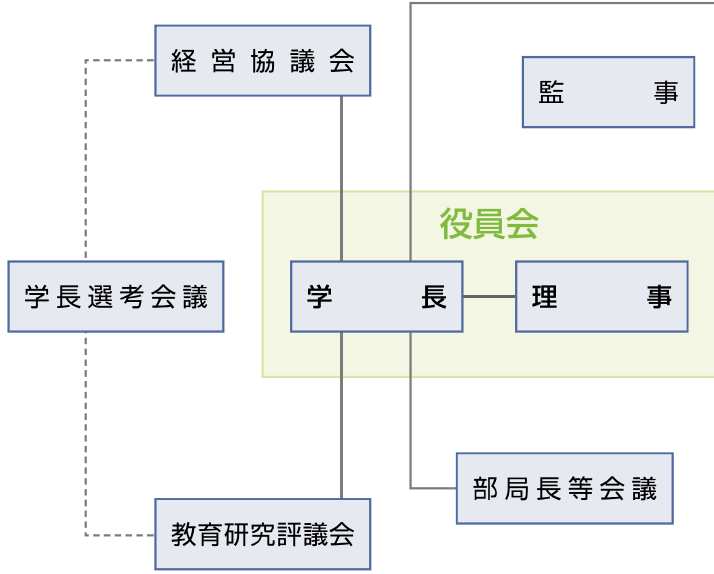

組織図

- 沿革
- 香川大学憲章
- 組織図
- 役員員
- 役員員数
- 学部・研究科
- 学生の定員及び現員
- 入学状況
- 卒業者就職状況等
- 日本学生支援機構受入学生数
- 施設等
- 国際交流
- 公開講座
- 財務状況
- 産学官連携
- 医学部附属病院
- 関連教育病院
- 機構等
- キャンパス

学部	教育学部
	法学部
	経済学部
	医学部
	工学部
	農学部
大学院	教育学研究科
	法学研究科
	経済学研究科
	医学系研究科
	工学研究科
	農学研究科
	地域マネジメント研究科
	香川大学・愛媛大学連合法務研究科
	愛媛大学大学院連合農学研究科
教育・学生支援機構	大学教育開発センター
	アドミッションセンター
	キャリア支援センター
	生涯学習教育研究センター
	留学生センター
研究推進機構	総合生命科学研究センター
	希少糖研究センター
	微細構造デバイス統合研究センター
	研究企画センター
図書館・情報機構	図書館
	博物館
	総合情報センター
産学官連携推進機構	社会連携・知的財産センター
	危機管理研究センター
保健管理センター	
広報センター	
事務局	経営管理室
	総務グループ
	人事グループ
	給与福利グループ
	業務改善グループ
	企画グループ
	経営企画グループ
監査室	

沿革
 香川大学憲章
 組織図
 役員
 役員数
 学部・研究科
 学生の定員及び現員
 入学状況
 卒業生就職状況等
 日本学生支援機構奨学生数
 施設等
 国際交流
 公開講座
 財務状況
 産官連携
 医学部附属病院
 関連教育病院
 機構等
 キャンパス

役 職 員

(平成20年4月現在)

治 部 官
 香川大学憲章
 組 織 図
 役 職 員
 役 職 員 数
 学 部 ・ 研 究 科
 学 生 の 定 員 及 び 現 員
 入 学 状 況
 卒 業 者 就 職 状 況 等
 日 本 学 生 支 援 機 構 現 員 数
 施 設 等
 国 際 交 流
 公 開 講 座
 財 務 状 況
 産 学 官 連 携
 医 学 部 附 属 病 院
 関 連 教 育 病 院
 機 構 等
 キ ャ ン パ ス