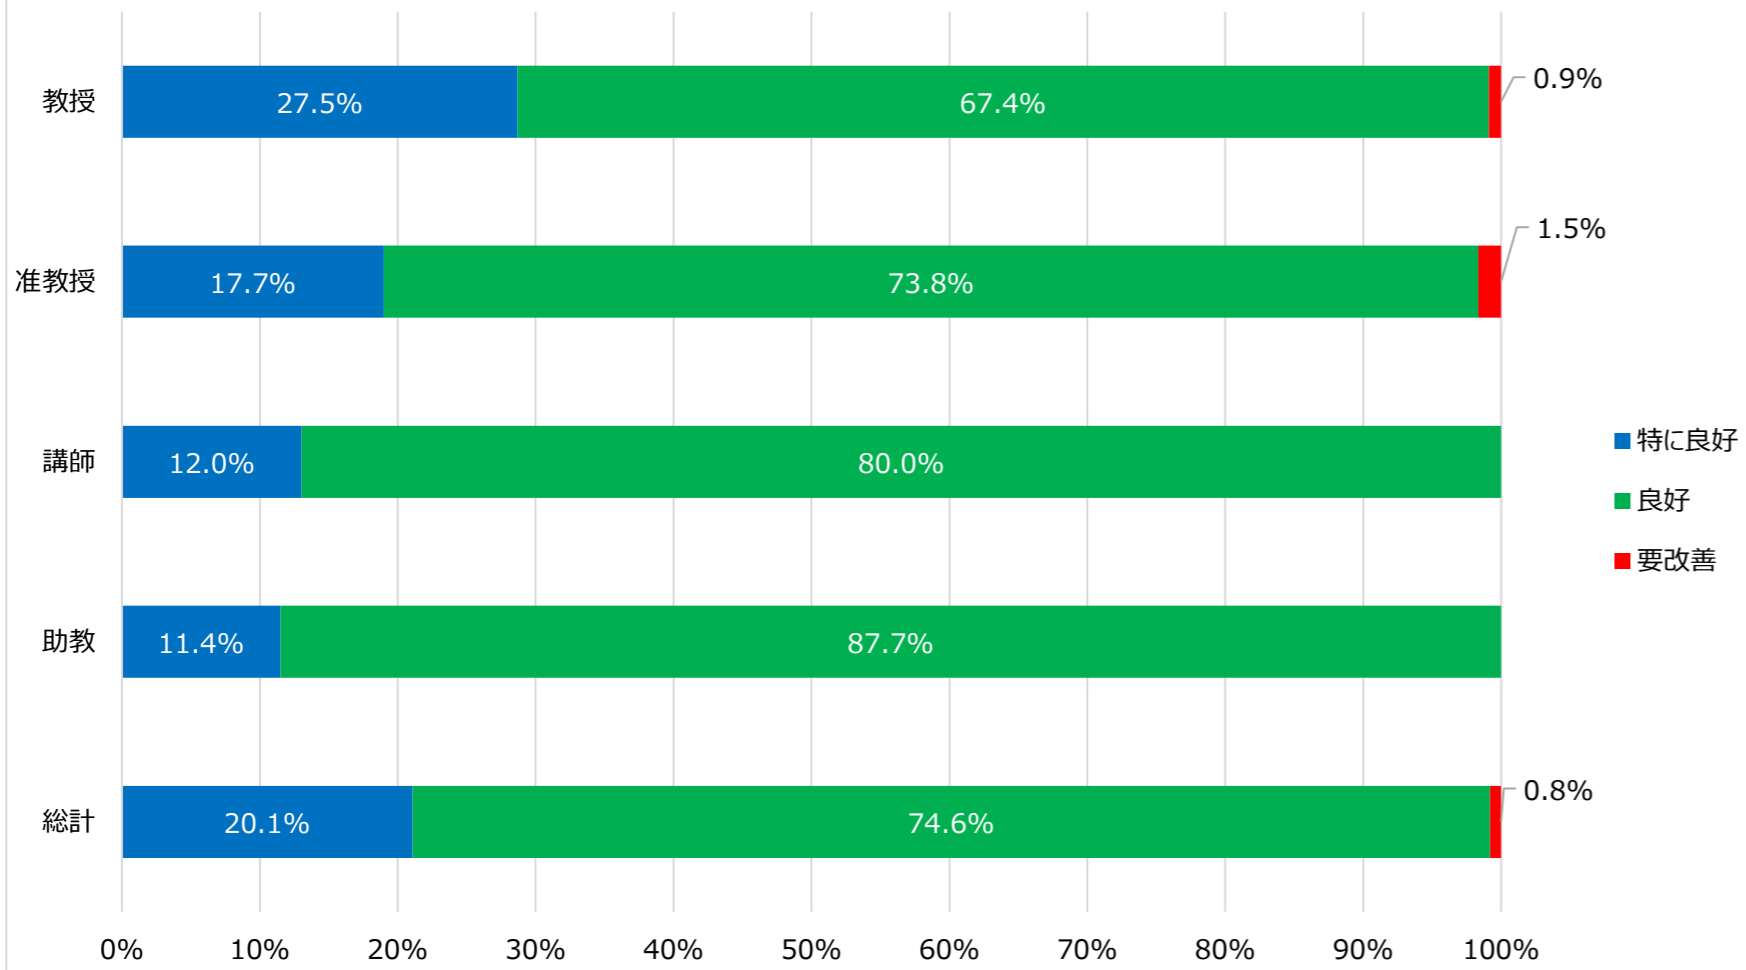

# 教員業績評価結果（令和6年度実績）

評価対象者数

総合評価結果（職位別）

教育領域の評価結果（職位別）

研究領域の評価結果（職位別）

社会貢献領域の評価結果（職位別）

運営領域の評価結果（職位別）

※各領域の評価については、センター等担当教員及び学部等の長は除く