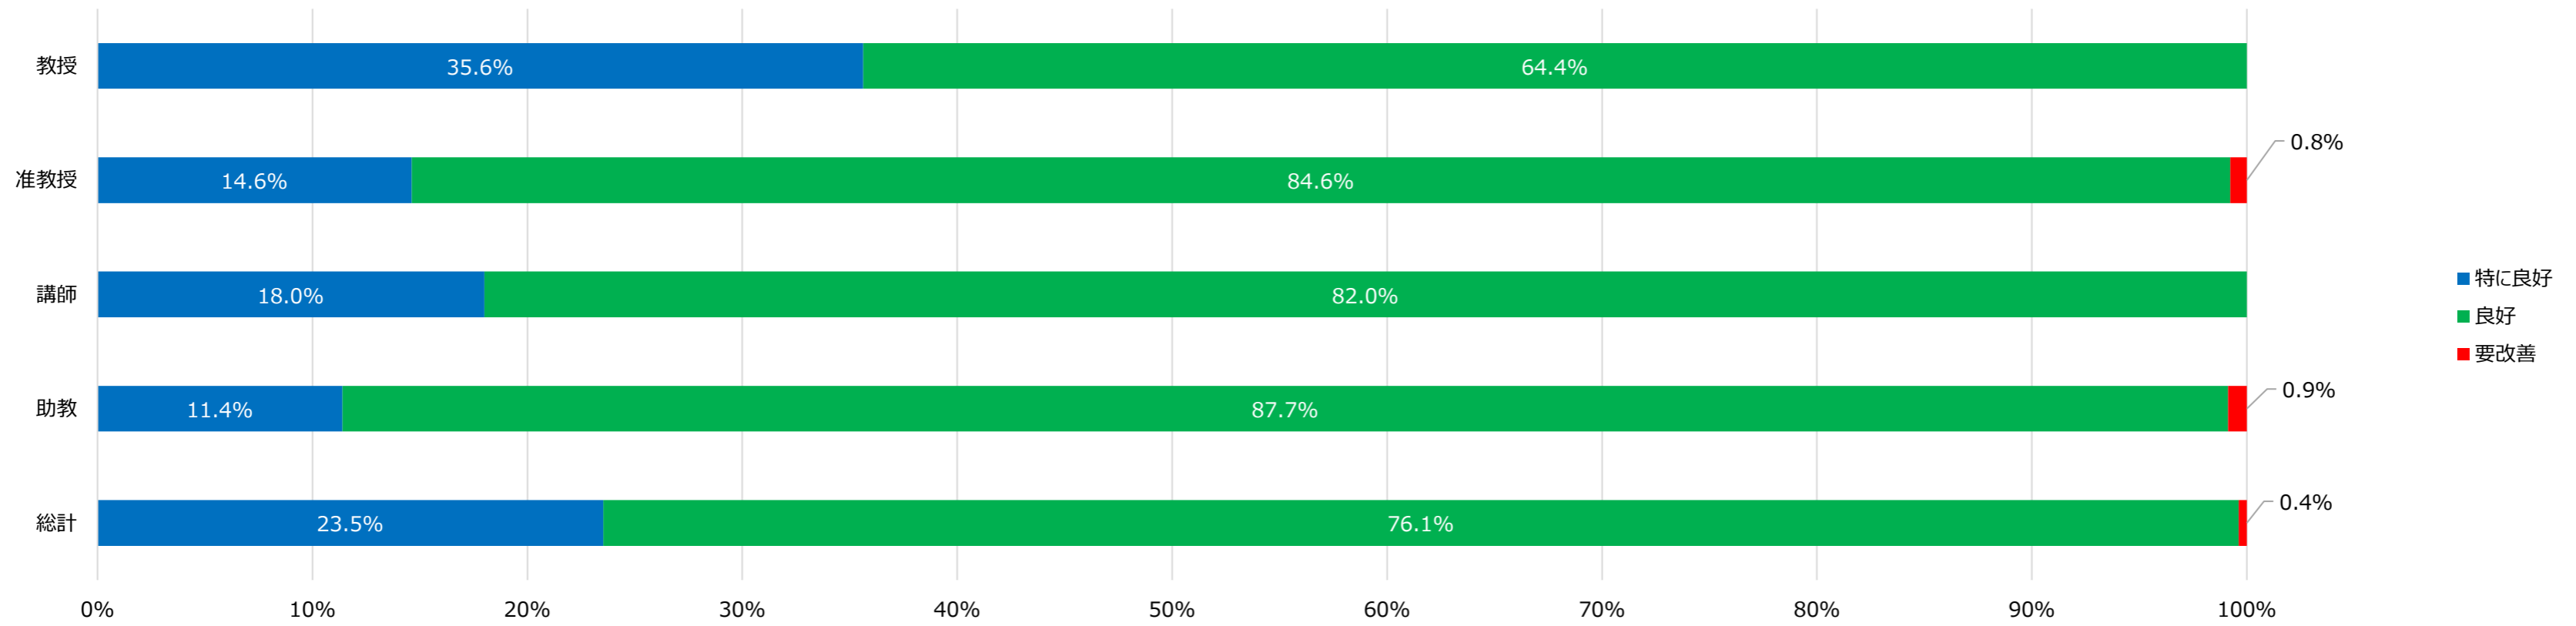

# 教員業績評価結果（令和6年度実績）

評価対象者数

総合評価結果（職位別）

教育領域の評価結果（職位別）

研究領域の評価結果（職位別）

社会貢献領域の評価結果（職位別）

運営領域の評価結果（職位別）

※各領域の評価については、センター等担当教員及び学部等の長は除く