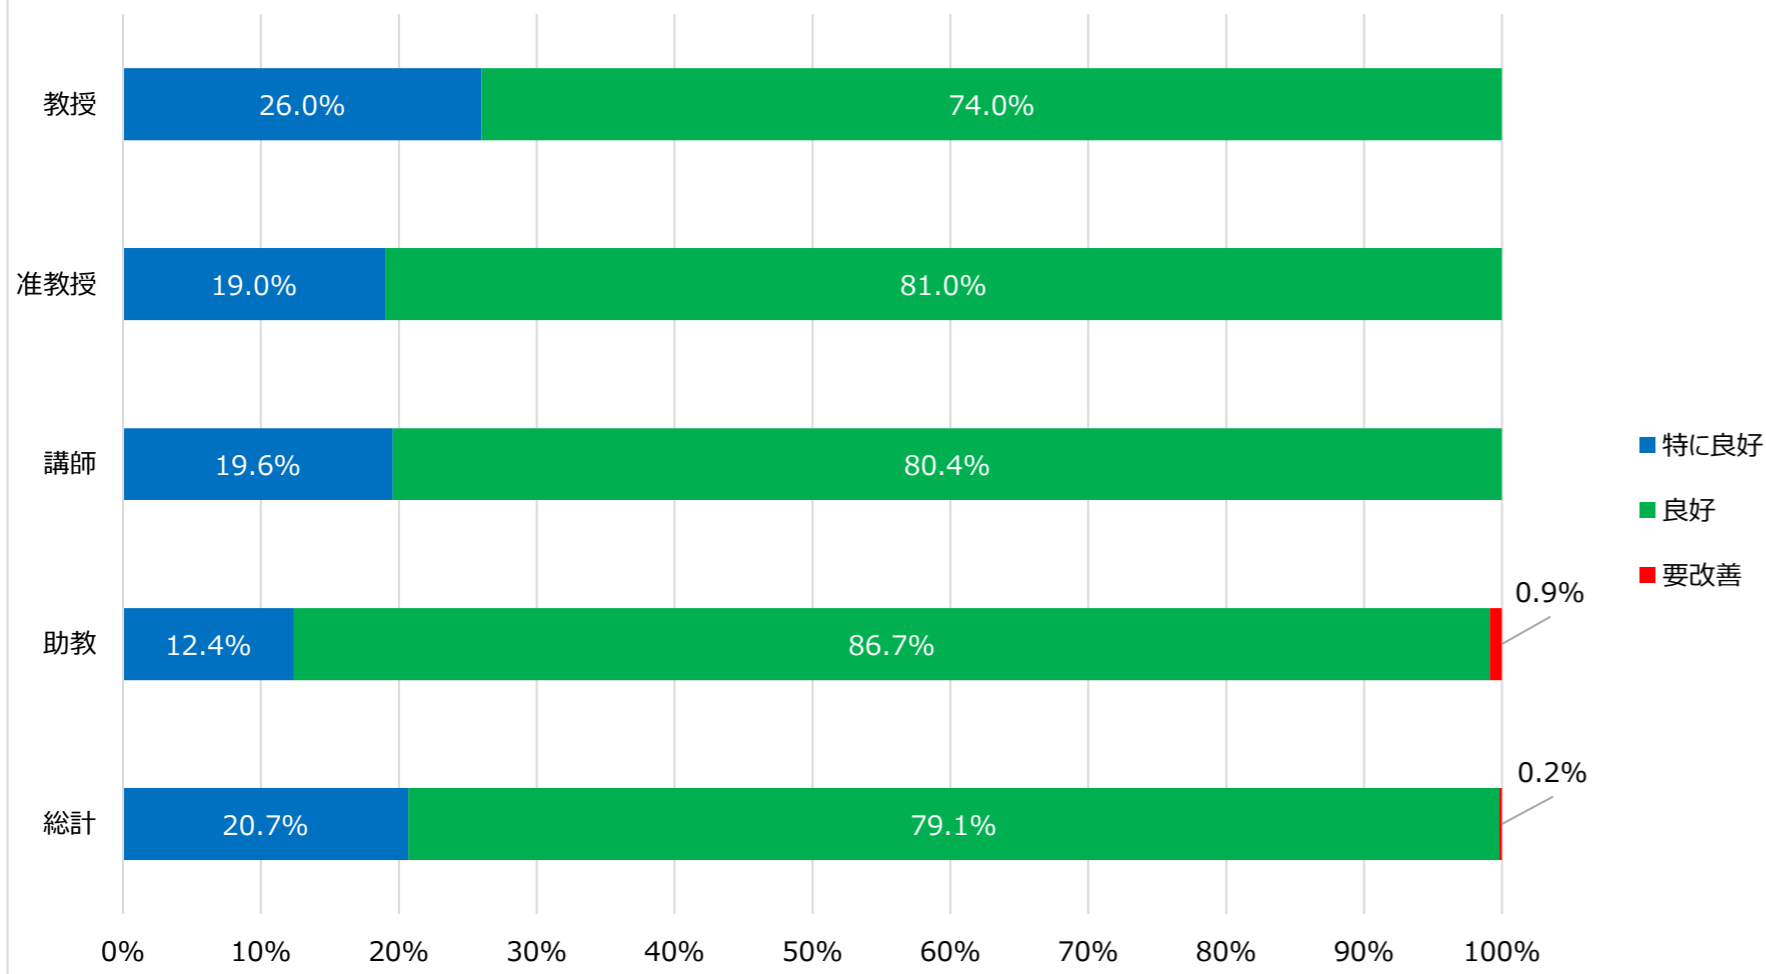

# 教員業績評価結果（令和6年度実績）

評価対象者数

総合評価結果（職位別）

教育領域の評価結果（職位別）

研究領域の評価結果（職位別）

社会貢献領域の評価結果（職位別）

運営領域の評価結果（職位別）

※各領域の評価については、センター等担当教員及び学部等の長は除く