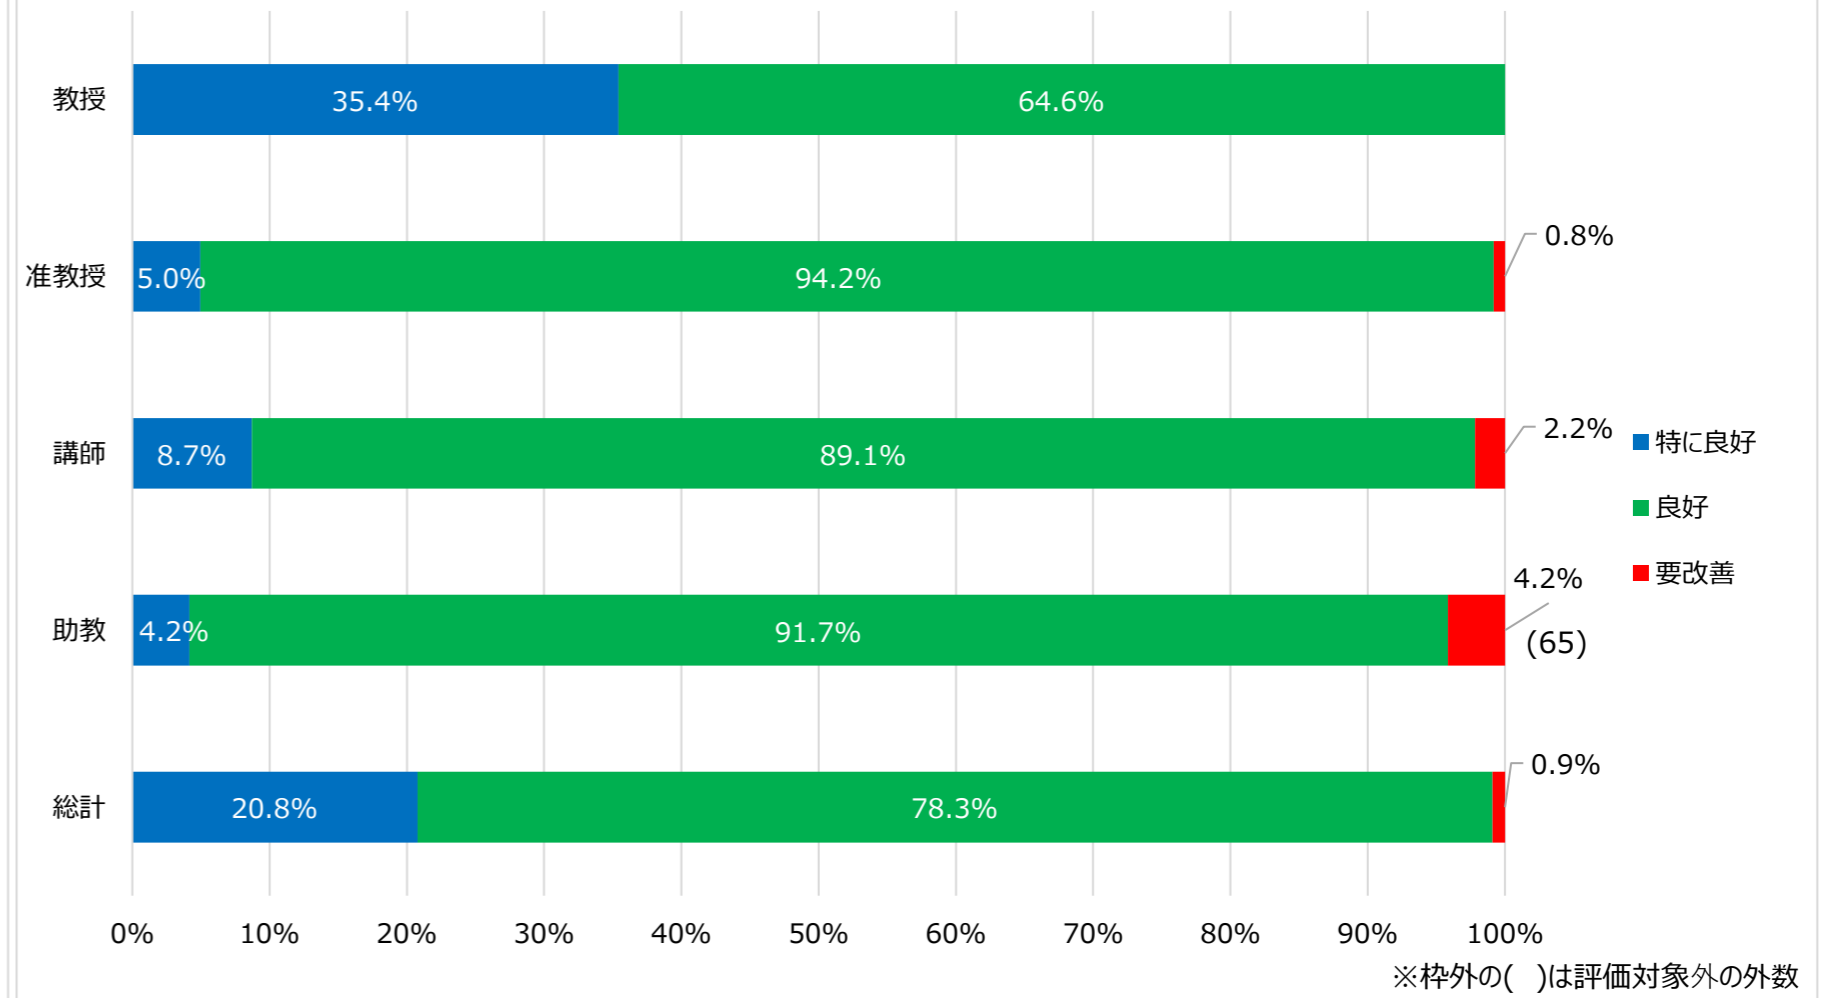

# 教員業績評価結果（令和6年度実績）

評価対象者数

総合評価結果（職位別）

教育領域の評価結果（職位別）

研究領域の評価結果（職位別）

社会貢献領域の評価結果（職位別）

運営領域の評価結果（職位別）

※各領域の評価については、センター等担当教員及び学部等の長は除く