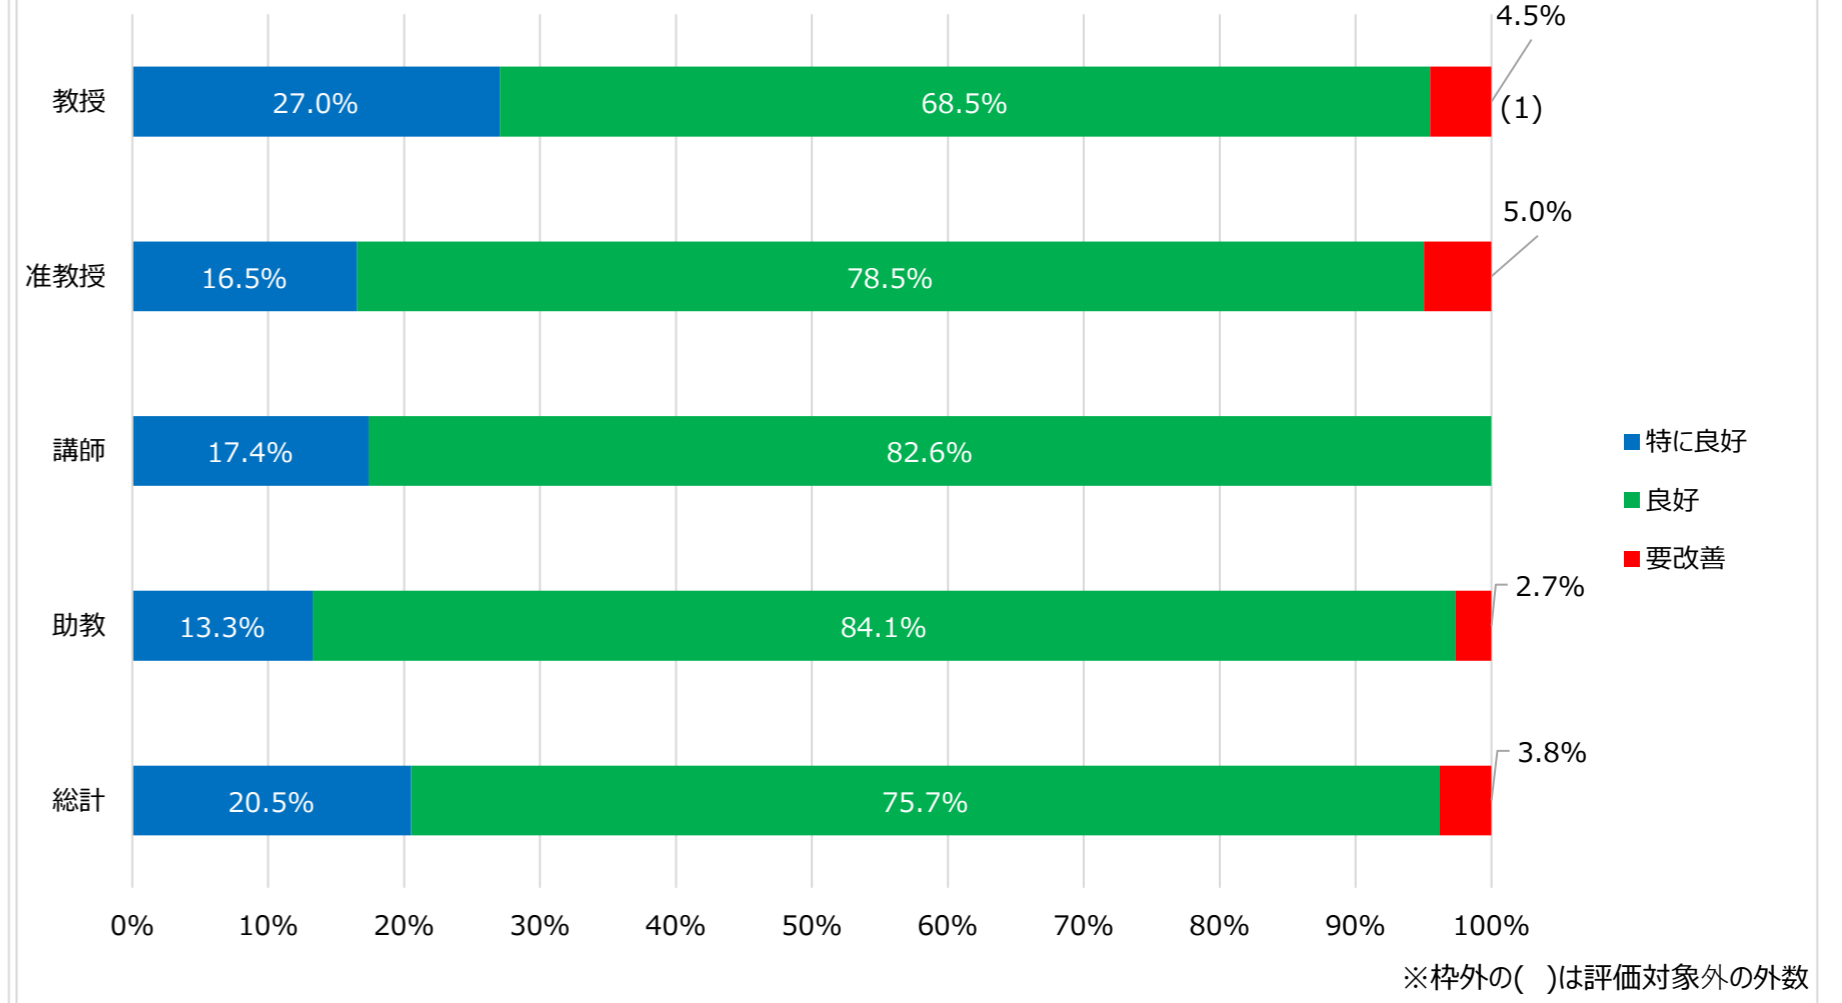

# 教員業績評価結果（令和6年度実績）

評価対象者数

総合評価結果（職位別）

教育領域の評価結果（職位別）

研究領域の評価結果（職位別）

社会貢献領域の評価結果（職位別）

運営領域の評価結果（職位別）

※各領域の評価については、センター等担当教員及び学部等の長は除く