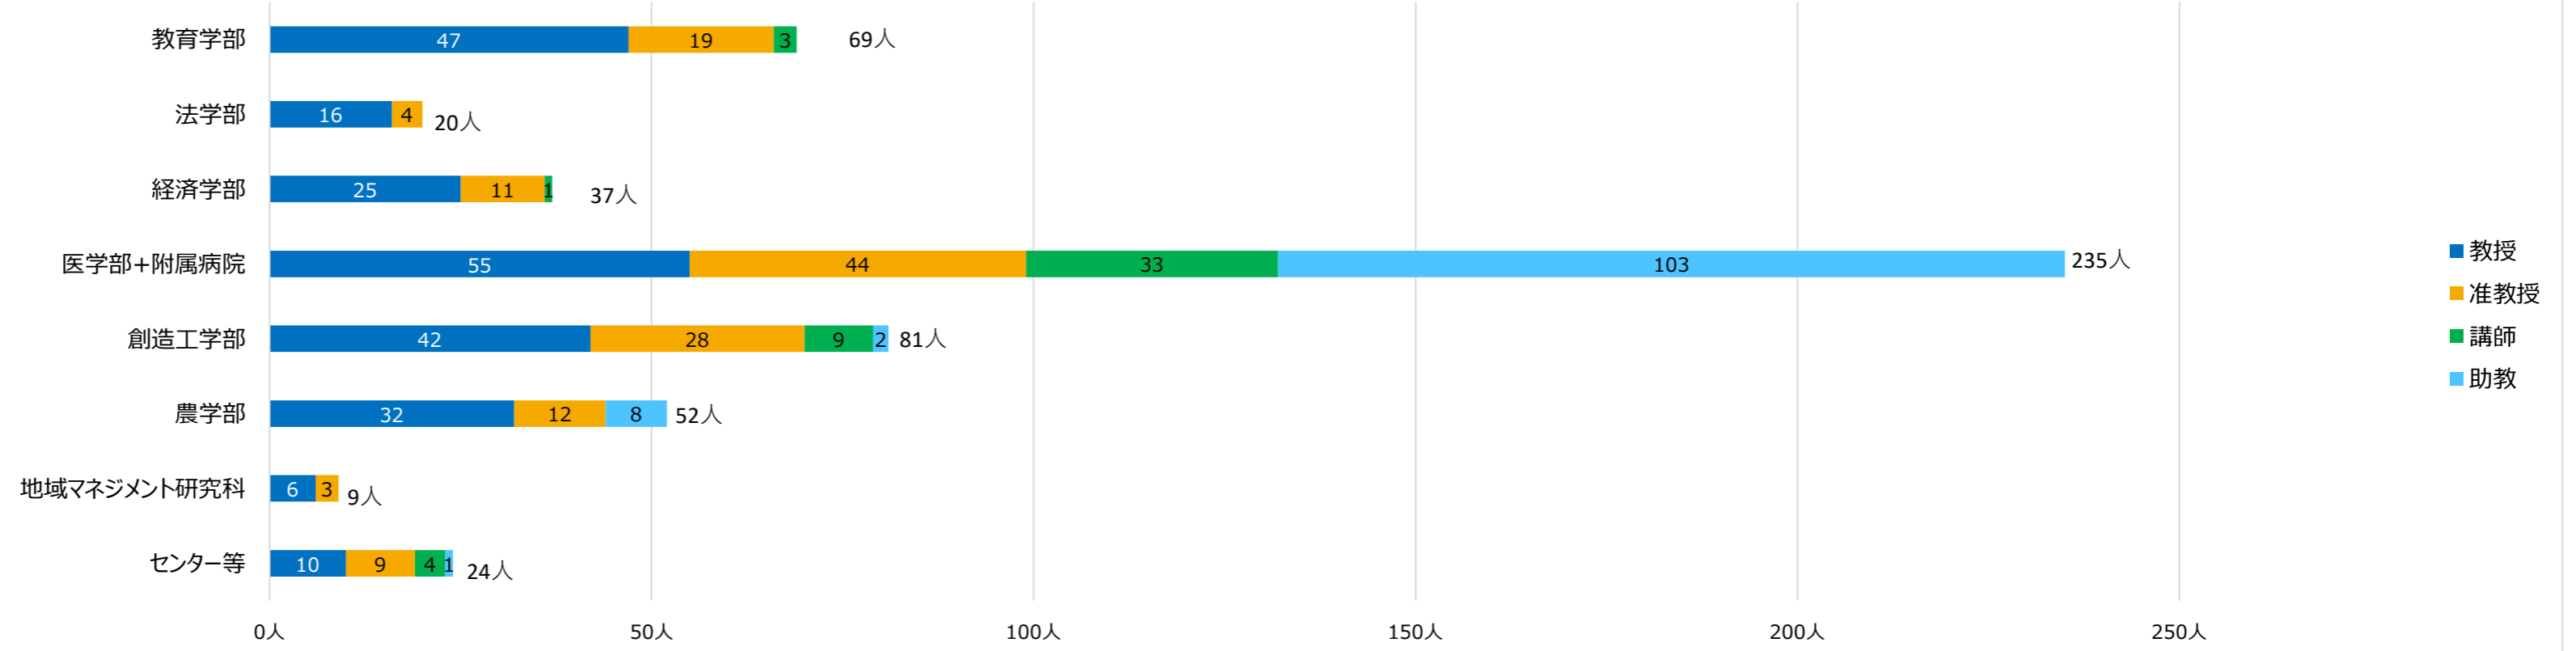

# 教員業績評価結果（令和6年度実績）

評価対象者数

総合評価結果（職位別）

教育領域の評価結果（職位別）

研究領域の評価結果（職位別）

社会貢献領域の評価結果（職位別）

運営領域の評価結果（職位別）

※各領域の評価については、センター等担当教員及び学部等の長は除く