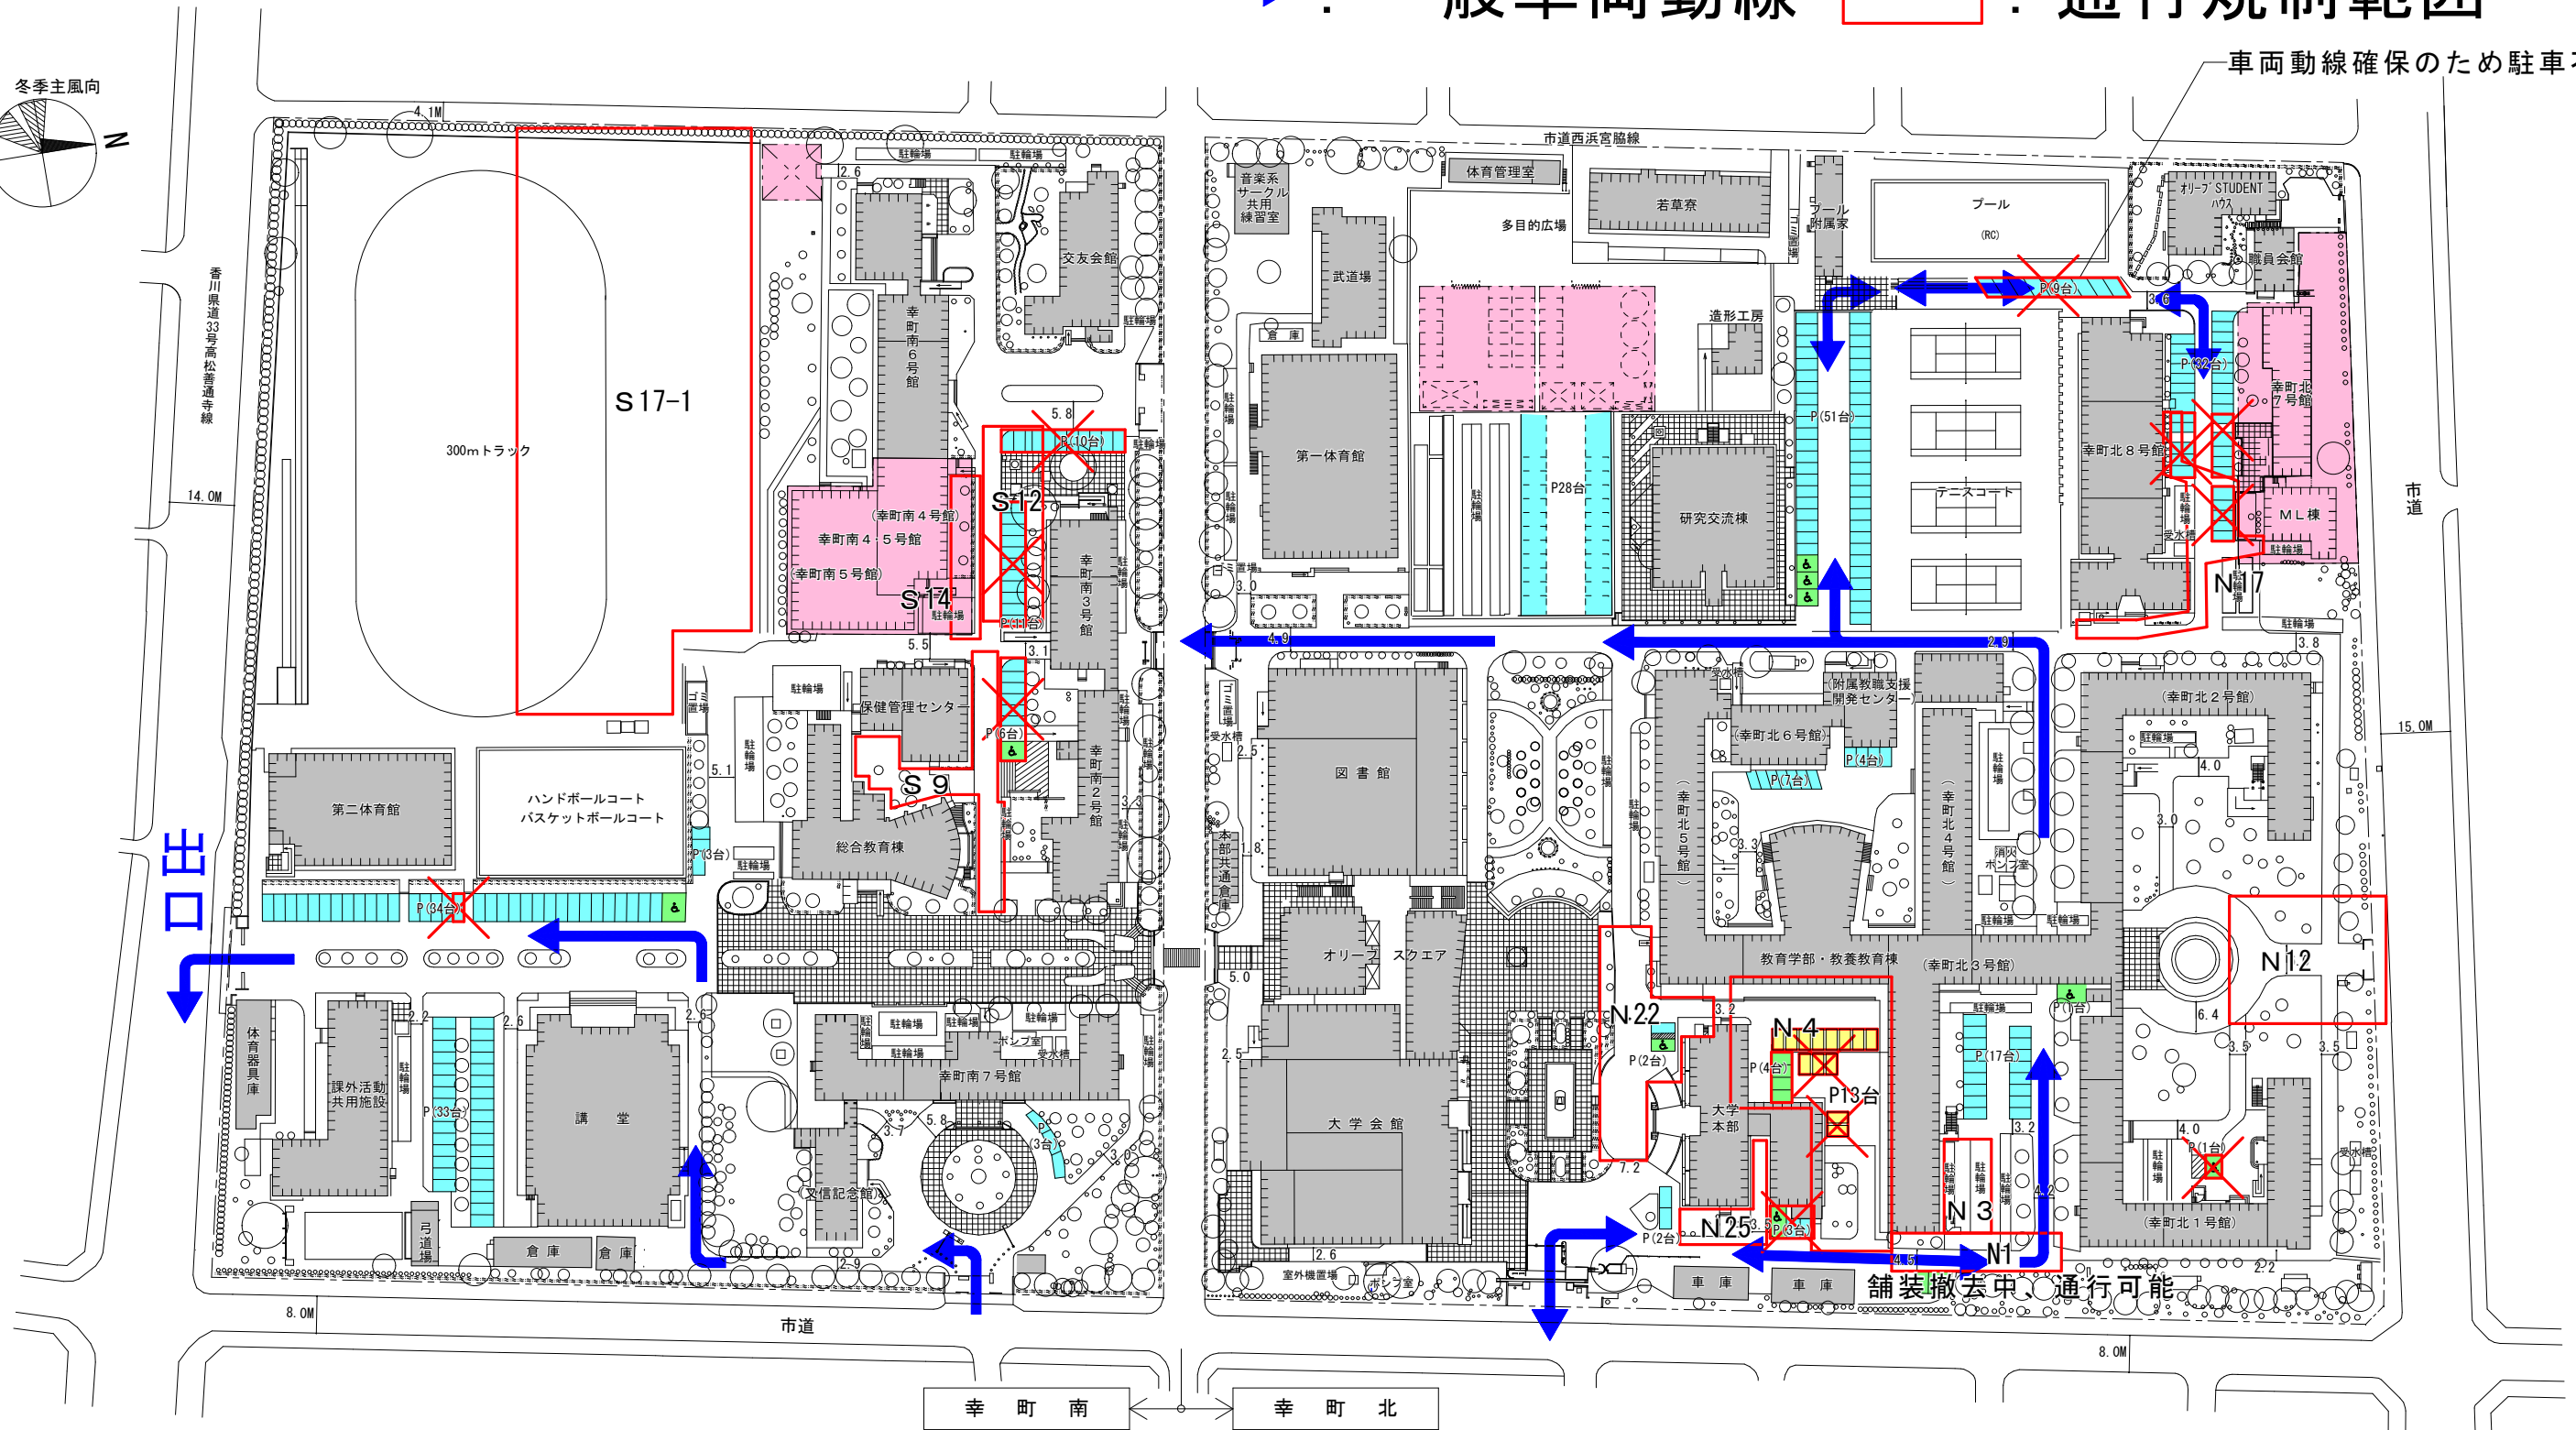

通行規制範囲図

令和4年12月13日(火)～12月18日(日)

→ : 一般車両動線 □ : 通行規制範囲

車両動線確保のため駐車不可

- ❌ 駐車不可を示す。
- : 一般駐車場
- : 車椅子等指定駐車場
- : 仮設駐車場
- : 工事用地