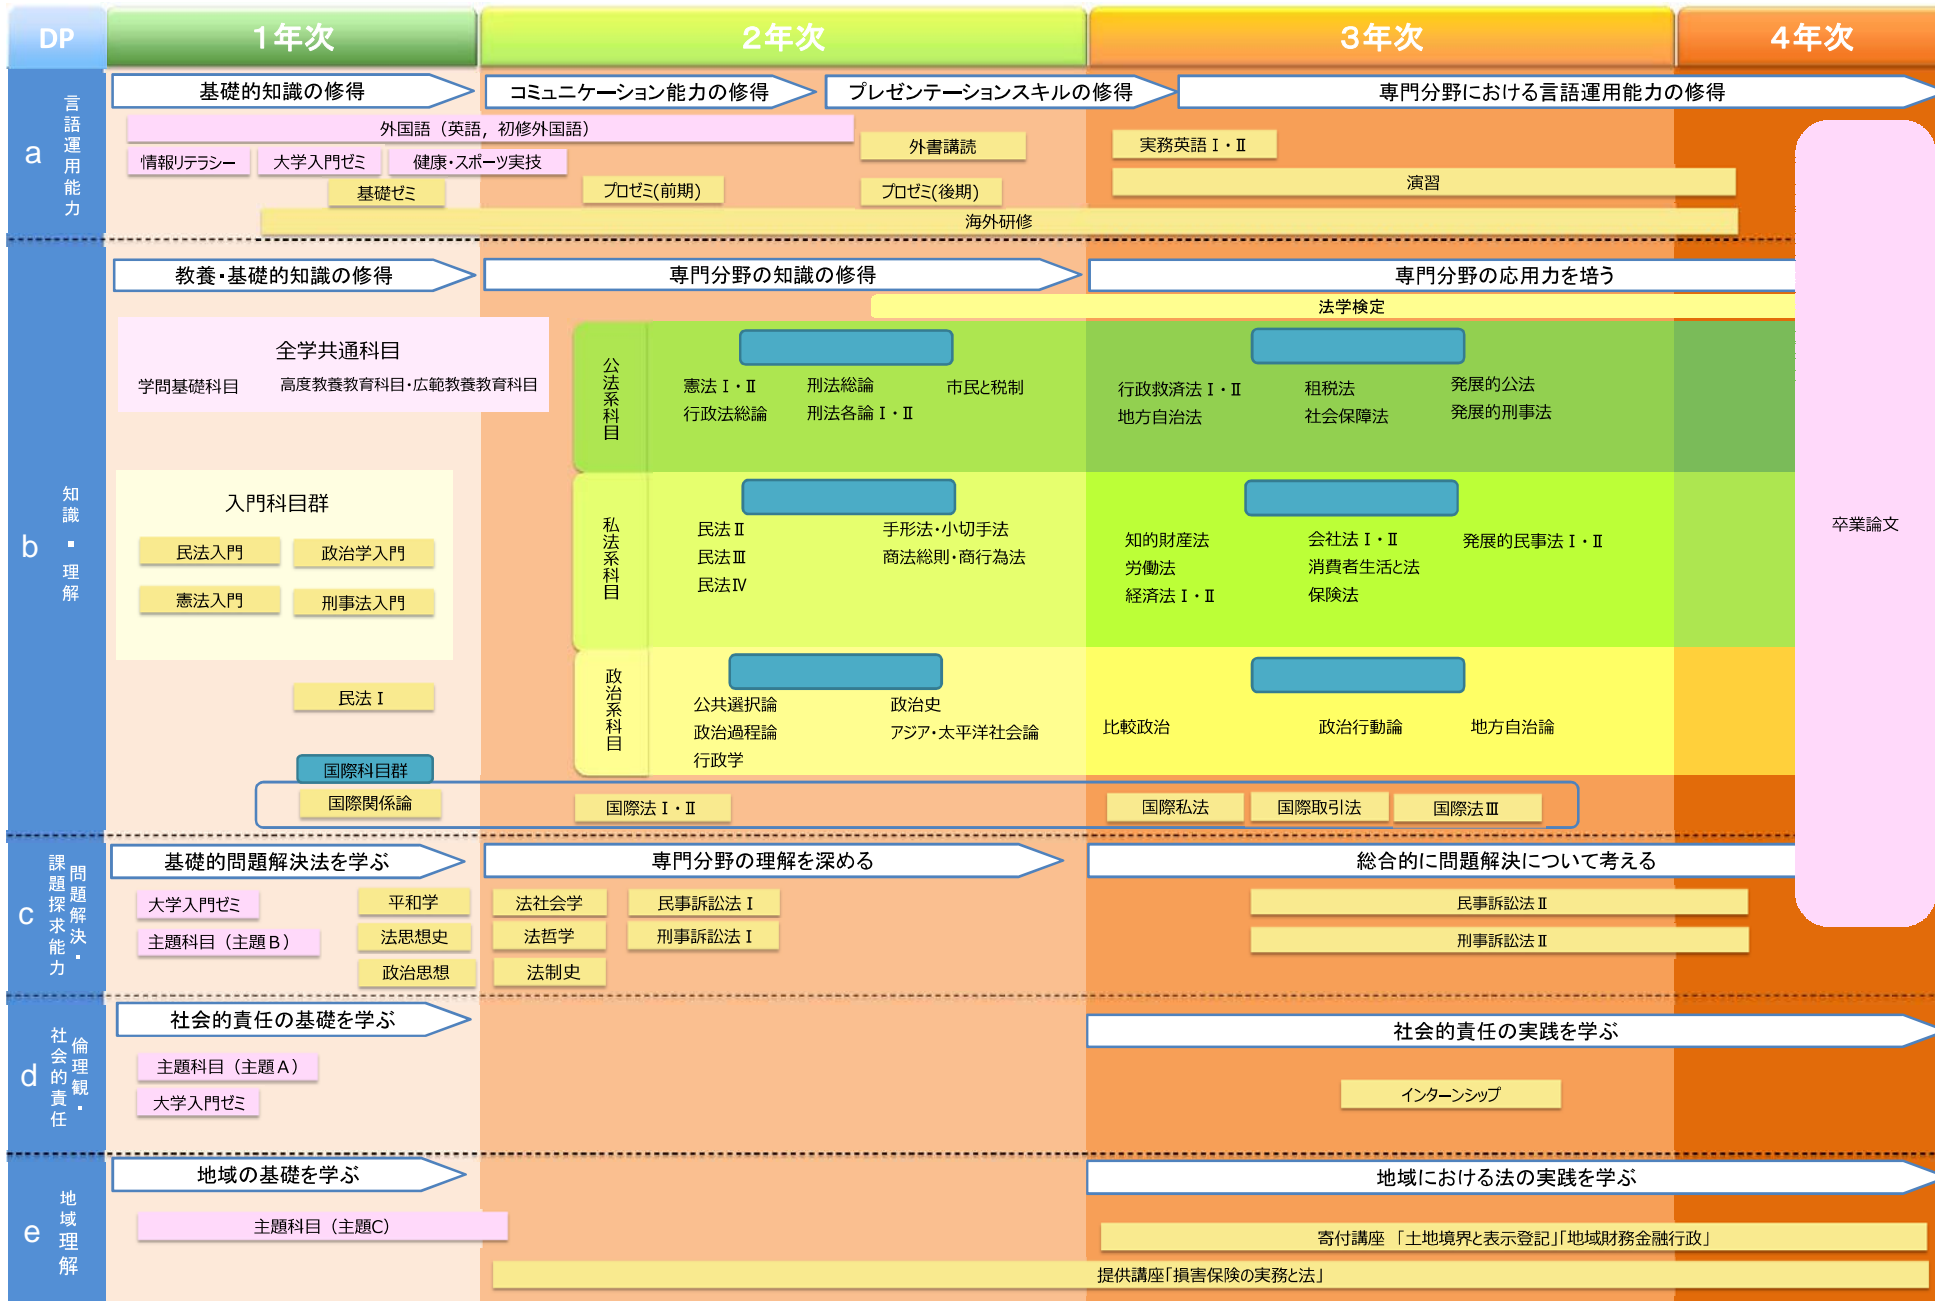

法学部カリキュラムマップ（平成31年度入学者用）

：全学共通科目

その他：学部開設科目

法学部・夜間主コースカリキュラムマップ（平成31年度入学者用）

: 全学共通科目
 : 経済学部開設科目
 : その他：法学部開設科目