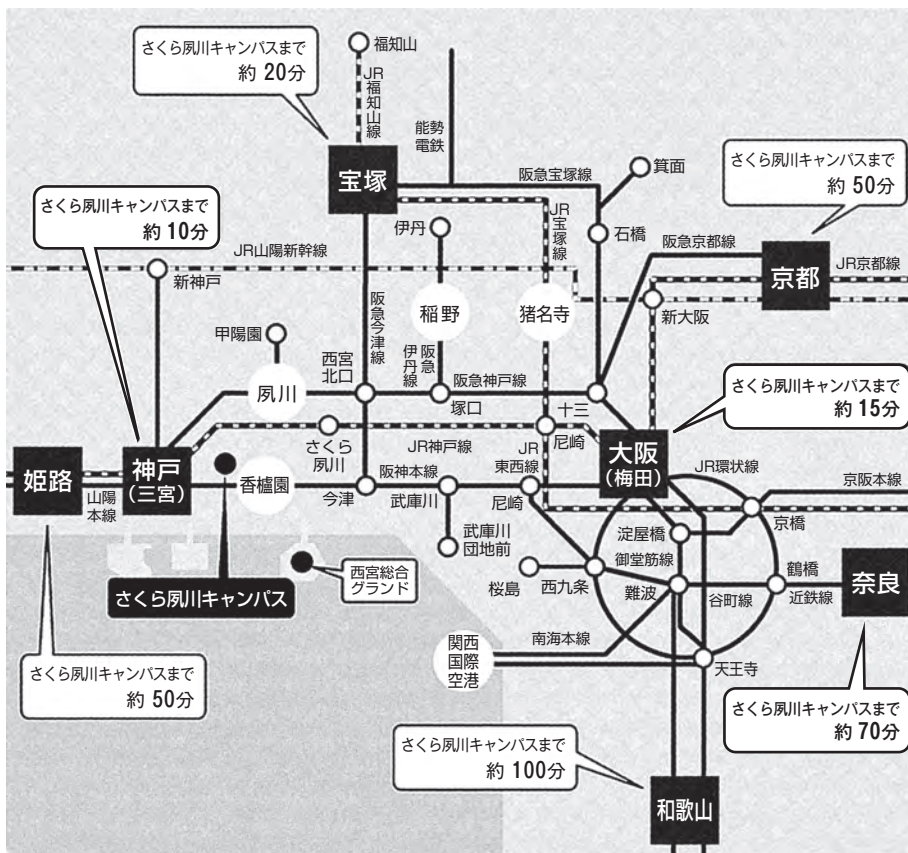

香川大学関西地区試験場案内図

大手前大学（さくら夙川キャンパス）

広域アクセスマップ

さくら夙川キャンパス 最寄り駅までの所要時間

- ・大阪（梅田）から15分
- ・神戸（三宮）から10分
- ・京都から50分
- ・宝塚から20分
- ・姫路から50分
- ・奈良から70分
- ・和歌山から100分

※時間帯や乗り継ぎ等により異なる場合があります。

さくら夙川キャンパス

〒662-8552 兵庫県西宮市御茶家所町6-42

- ・JRさくら夙川駅から徒歩7分
- ・阪急夙川駅から徒歩7分
- ・阪神香櫨園駅から徒歩7分