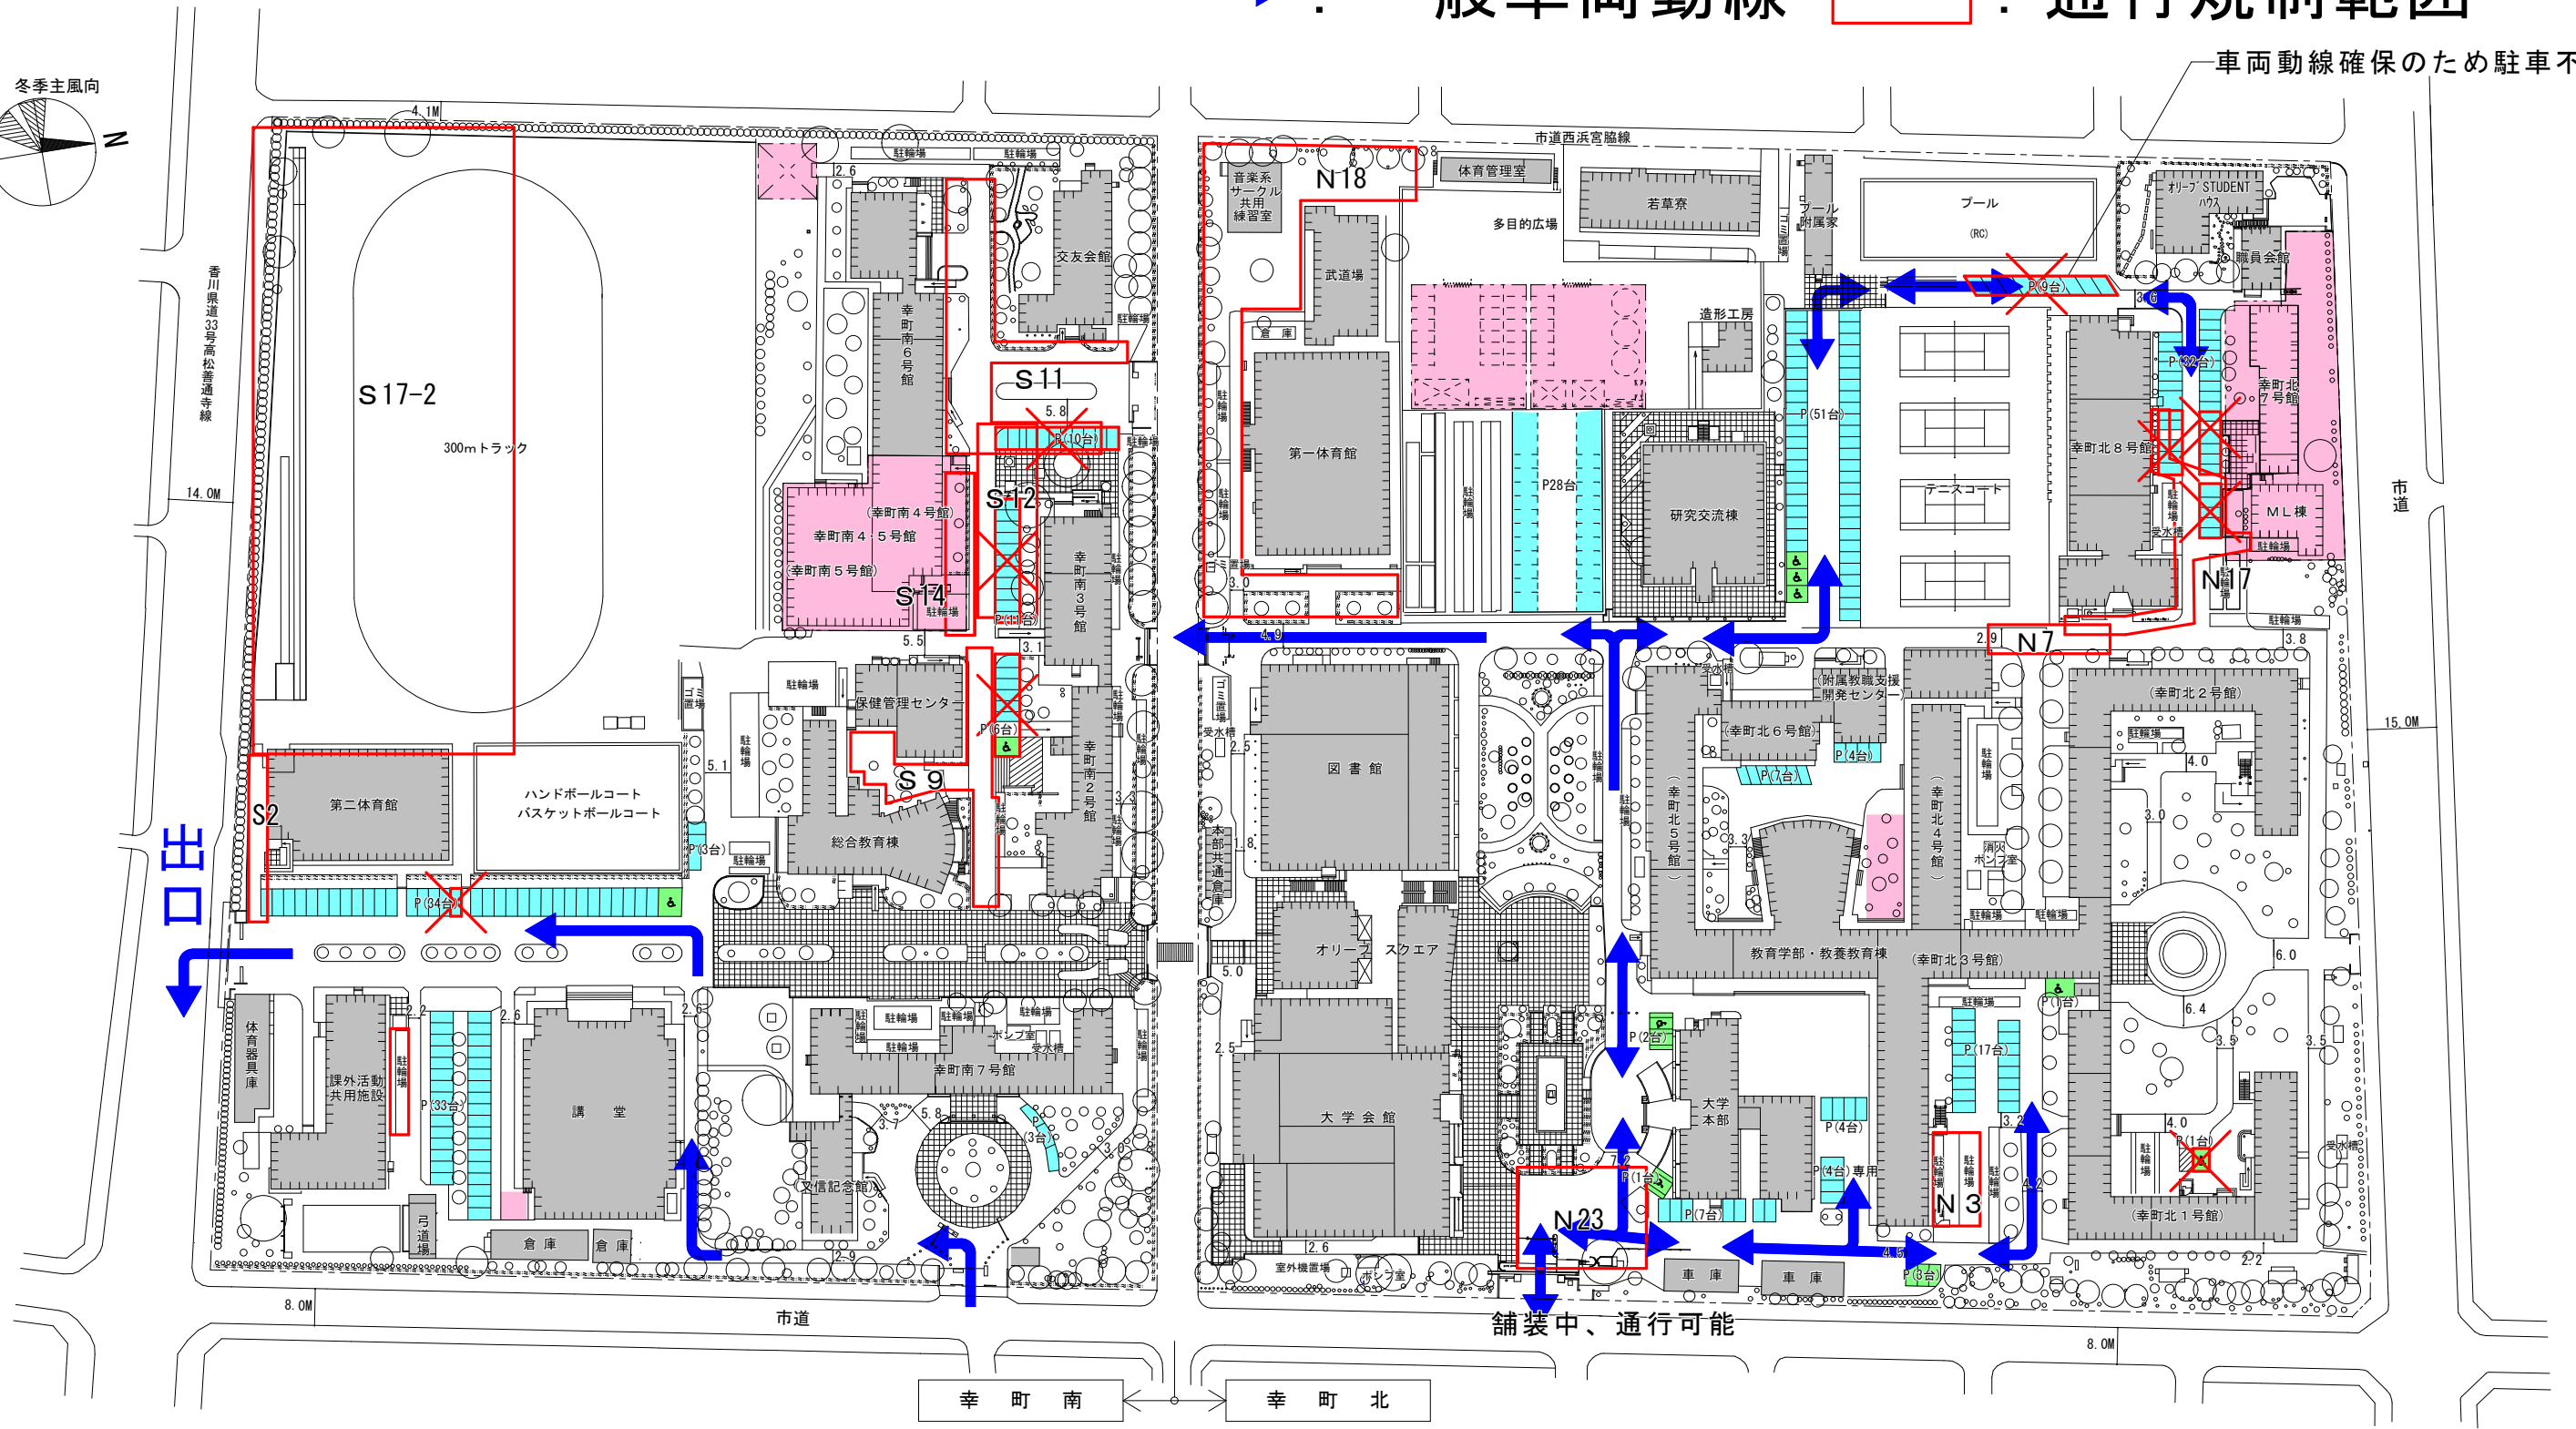

# 通行規制範囲図

令和5年1月10日(火)～1月12日(木)

→ : 一般車両動線    □ : 通行規制範囲

車両動線確保のため駐車不可

- ❌ 駐車不可を示す。
- : 一般駐車場
- : 工事用地
- : 車椅子等指定駐車場
- : 仮設駐車場