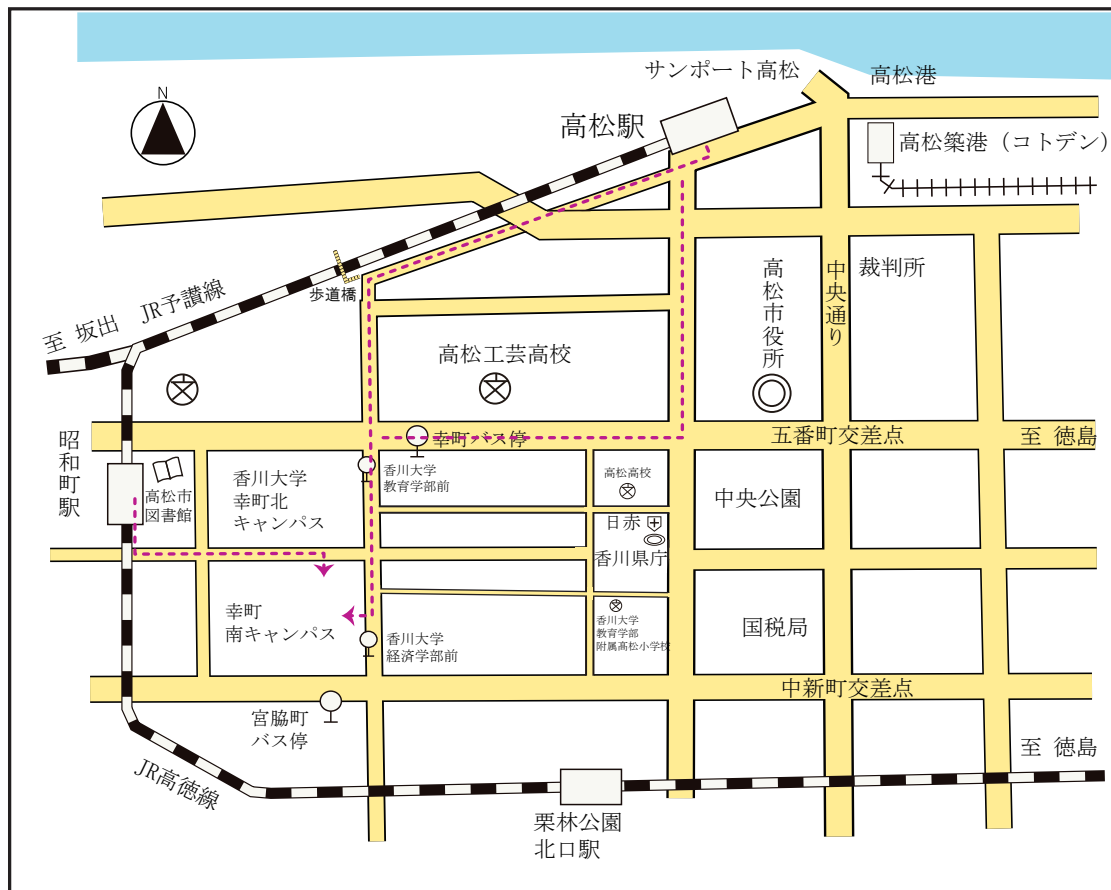

アクセス案内 (香川大学)

〒760-8523 高松市幸町 2-1

香川大学 幸町南キャンパス

幸町 南キャンパス