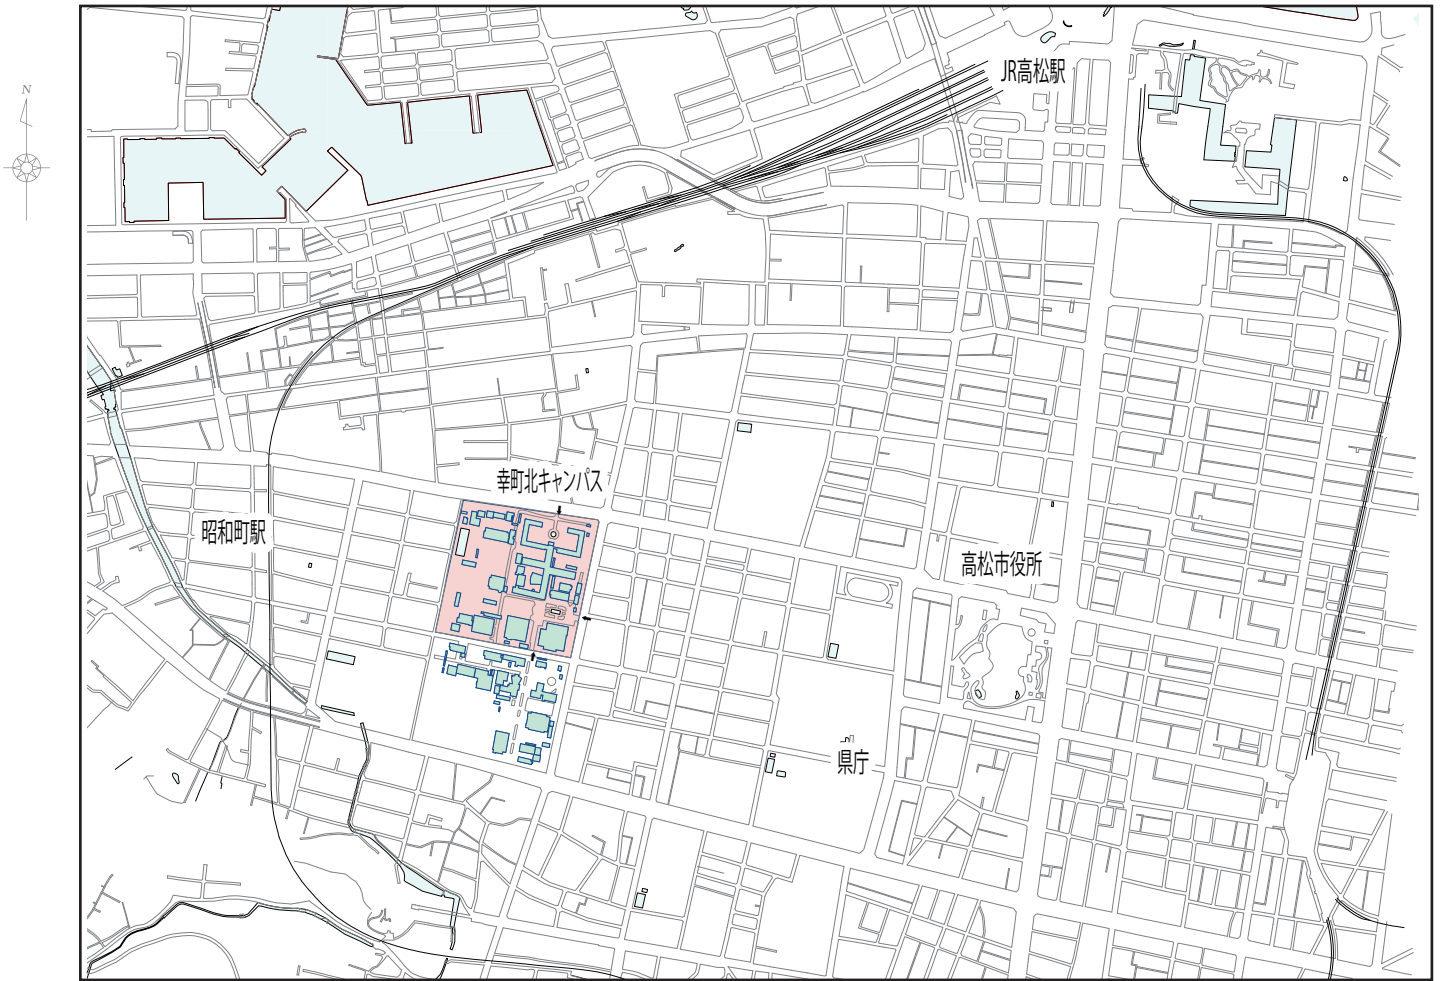

会場案内 幸町北キャンパス (高松市幸町1番1号) 教育学部 522 講義室

5号館 2階 522 講義室