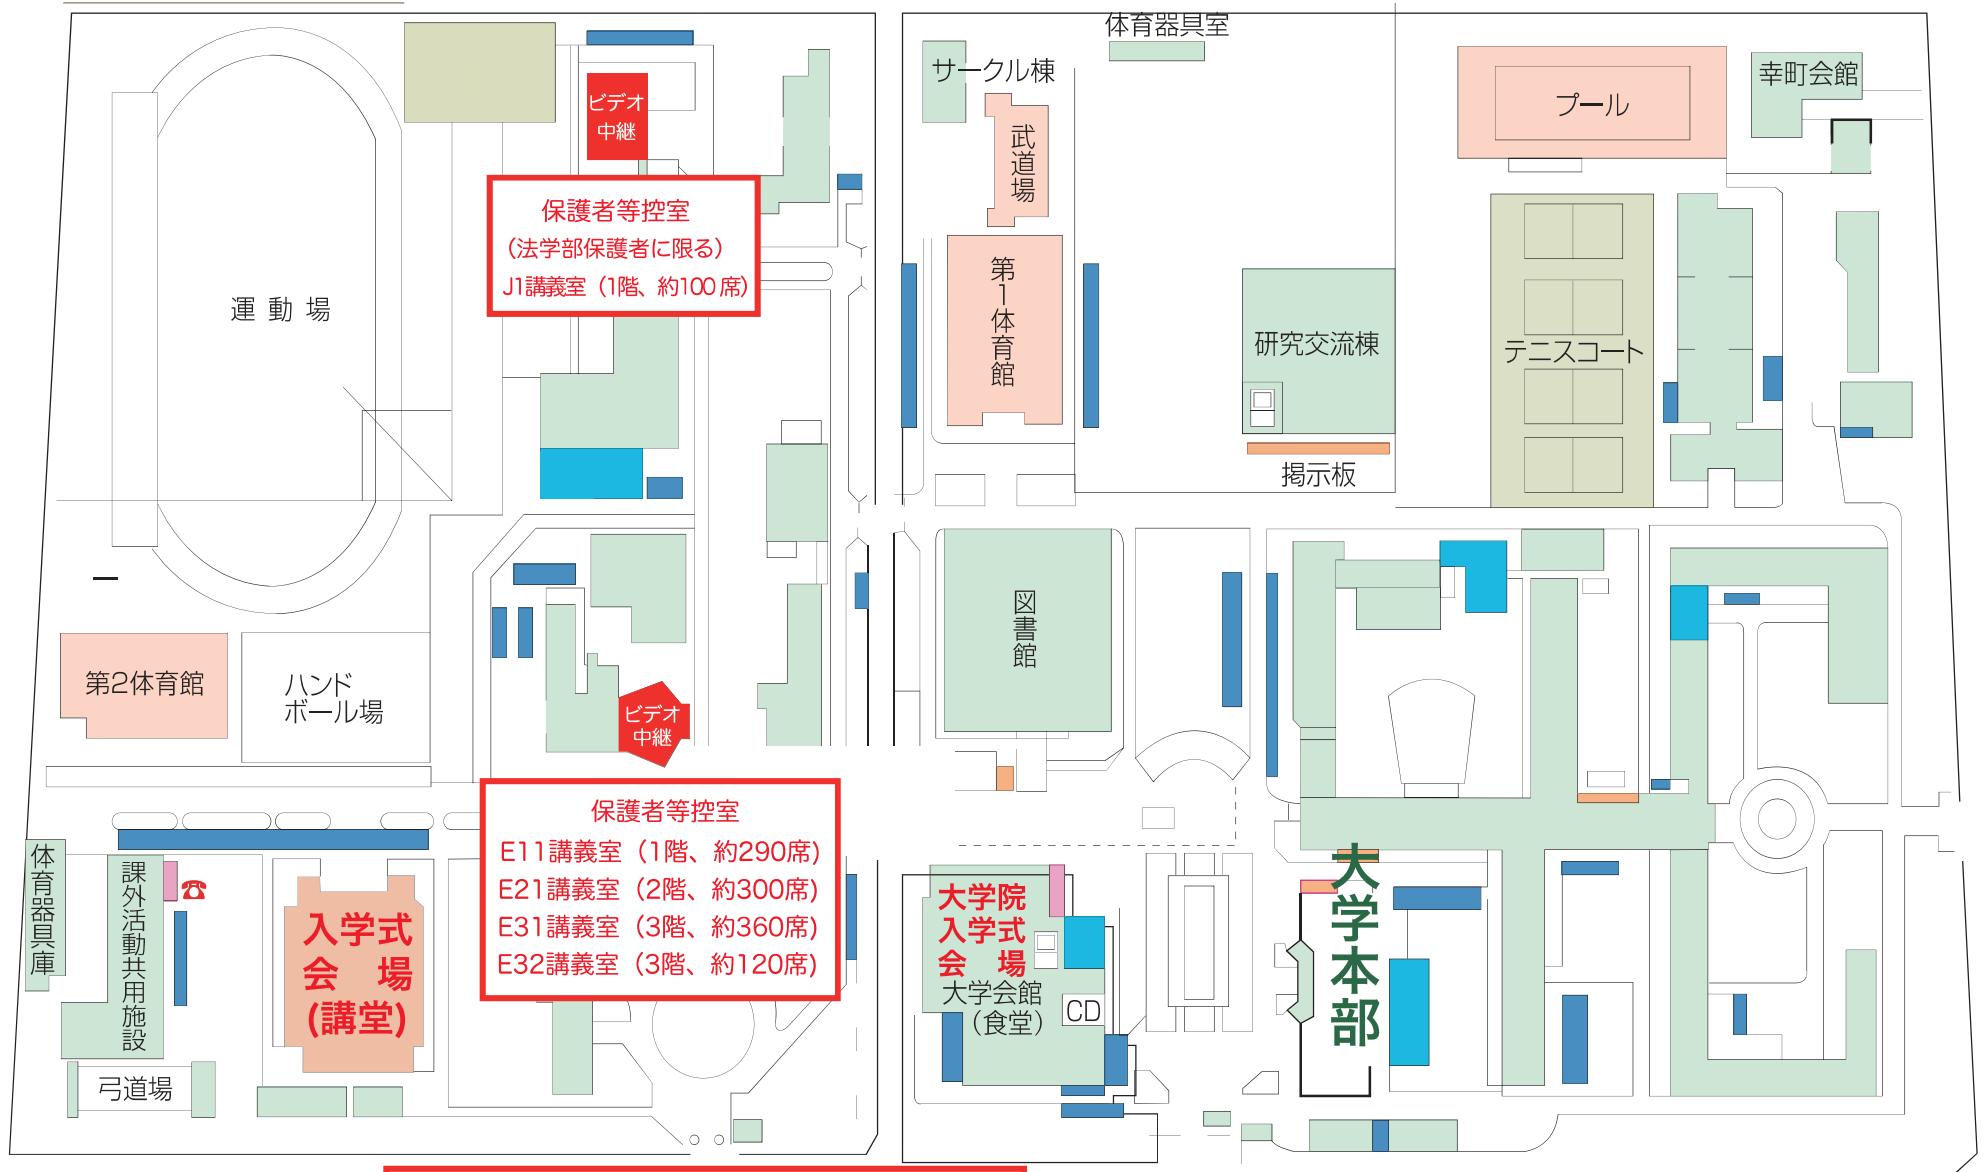

香川大学入学式案内図

法学部・経済学部 (幸町南キャンパス)

教育学部 (幸町北キャンパス)

保護者等控室
(法学部保護者に限る)
J1講義室 (1階、約100席)

保護者等控室
E11講義室 (1階、約290席)
E21講義室 (2階、約300席)
E31講義室 (3階、約360席)
E32講義室 (3階、約120席)

控室は大変混み合いますので、できるだけ1階の席はご年配の方や足の不自由な方にお譲りください。

東門