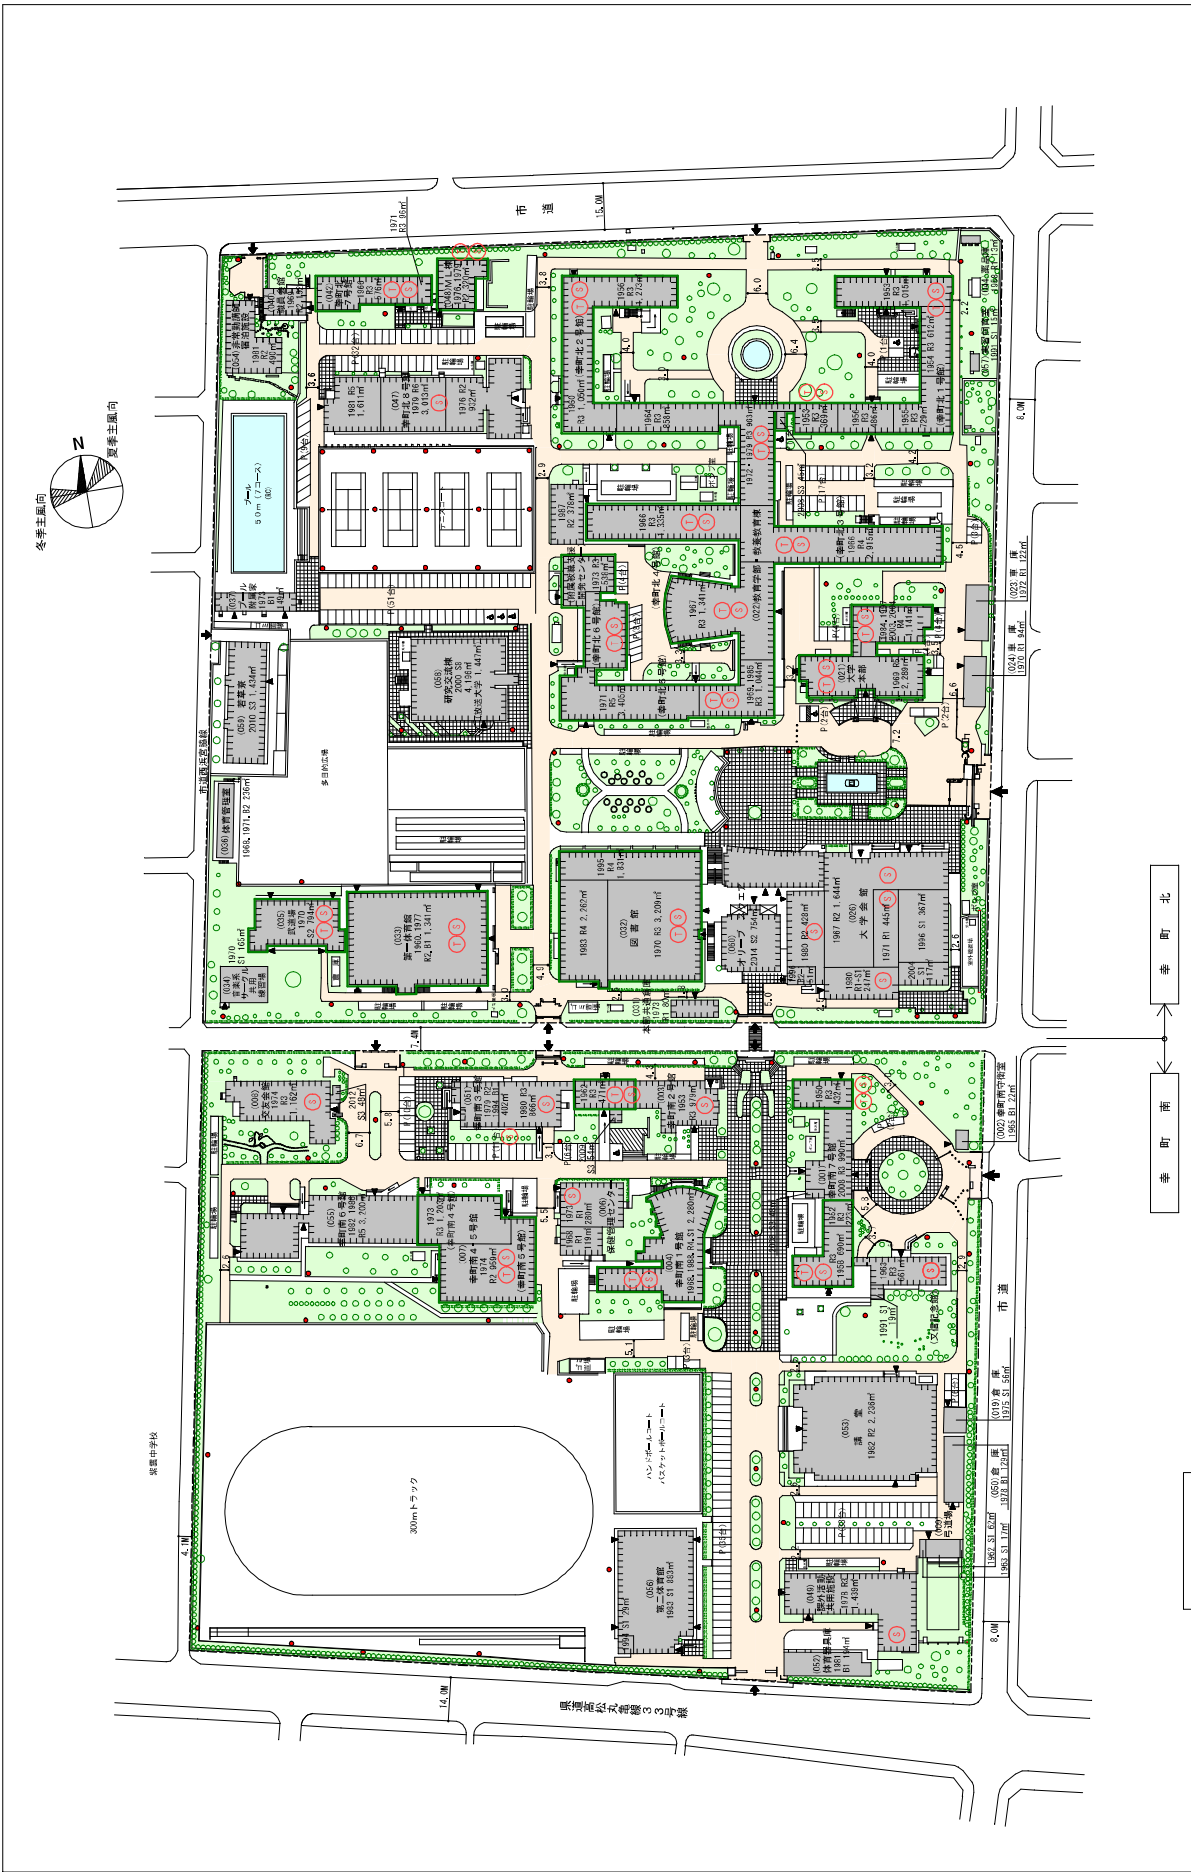

配置図

敷地面積	建築面積	延べ面積	容積率	学生数	学部等名	団地番号	地名	所在地	学校番号	校名	作成年度
115,584㎡	27,228㎡	89,163㎡	59.8%	4,110人	法学部 経済学部 総合法務研究科 総合情報センター 教育学部 共通教育 地域文化科学研究科 大学院 法学部 経済学部 総合法務研究科 総合情報センター 教育学部 共通教育 地域文化科学研究科 大学院	001	幸町	高松市幸町1番1号	0516	香川大学	2015

縮尺 S=1/1,500

幸町南 ← → 幸町北