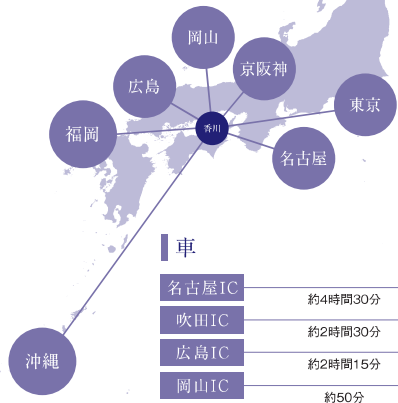

香川大学へのアクセス

車

名古屋IC	約4時間30分	高松中央IC	高知IC
吹田IC	約2時間30分		松山IC
広島IC	約2時間15分		徳島IC
岡山IC	約50分		徳島IC

JR ※乗換時間は含みません

名古屋	新幹線	岡山	マリンライナー	JR高松駅	特急	松山
新大阪	約1時間35分		約53分		約2時間30分	徳島
広島	約45分				約1時間15分	
博多	約35分				特急+快速サンポート (多度津乗換)	高知
	約1時間40分				約2時間20分	

高速バス

名古屋	オリーブ松山号	約7時間50分	JR高松駅	さぬきエクスプレス福岡号	約10時間10分	福岡
京都	高松エクスプレス京都号	約3時間40分		坊っちゃんエクスプレス号	約2時間40分	松山
大阪	高松エクスプレス大阪号	約3時間40分		高德エクスプレス号	約1時間35分	徳島
神戸	高松エクスプレス神戸号	約2時間45分		黒潮エクスプレス号	約2時間10分	高知

飛行機

東京	東京(羽田)	約1時間20分	高松空港
東京	東京(成田)	約1時間20分	
沖縄		約2時間5分