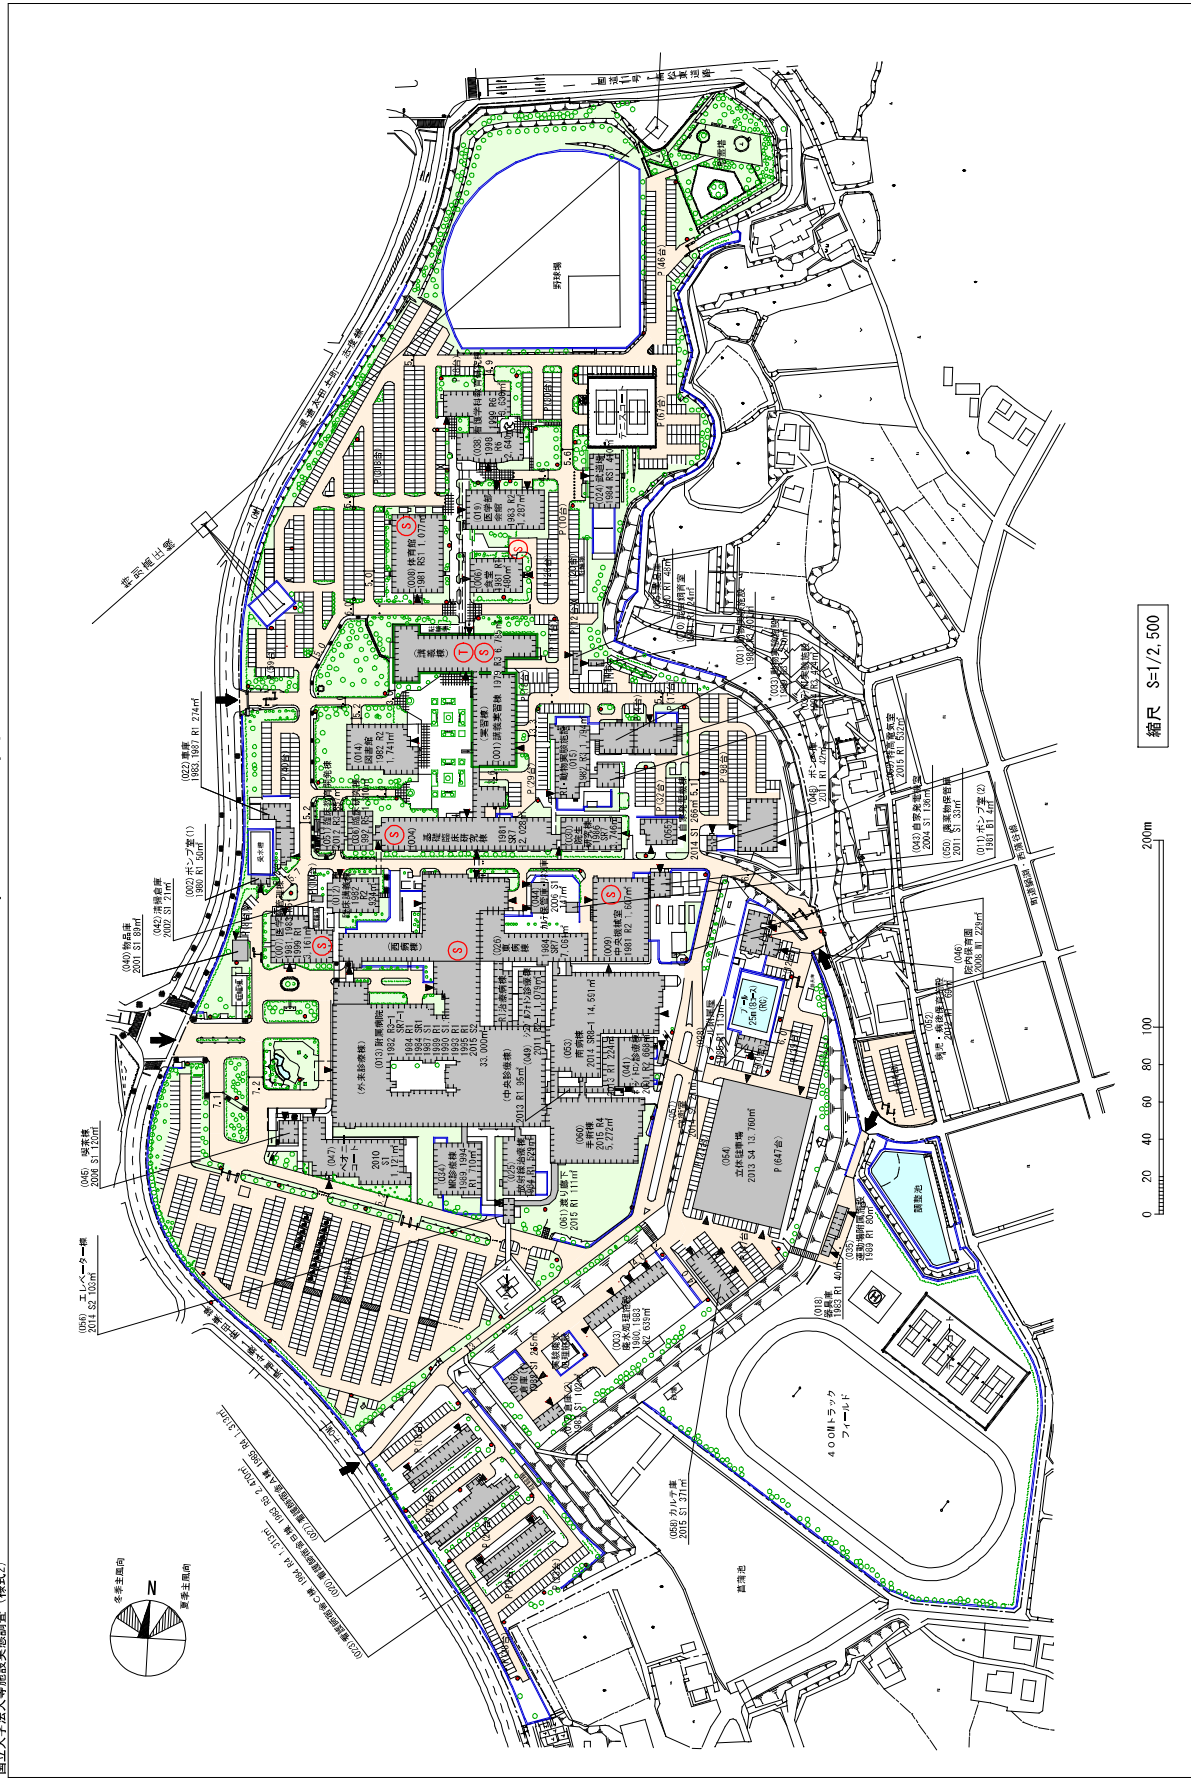

香川県内における位置関係の図面

1 幸町キャンパス

教育学部／法学部／経済学部
地域マネジメント研究科

- JR高松駅から車で約5分 ● JR昭和町駅から徒歩5分
- 高松空港から車で30分
- 高松西IC(高松道)から車で20分(西方面よりお越しの場合)
- 高松中央IC(高松道)から車で20分(東方面よりお越しの場合)
- JR高松駅からことのでんバス「市民病院ループバス」で
香川大学教育学部または香川大学法学部・経済学部下車徒歩1分

三木町農学部キャンパス (農学部)

JR高松駅から

- ことでん長尾線で「ことでん高松築港駅」→「農学部前駅」下車。徒歩2~3分
- 大川バス引田線「農学部前」下車。徒歩5分
- 車で約40分

高速道路から

- 東方面よりお越しの場合…さぬき三木IC(高松道)から車で約10分
- 西方面よりお越しの場合…高松東IC(高松道)から車で約5分

各キャンパス間は無料シャトルバスが運行しています!

配置図

敷地面積	227,940㎡	建築面積	43,102㎡	延べ面積	132,17㎡	建ぺい率	18.9%	容積率	58.0%	全学生数	743人	学部等名	医学部（医学科、看護学科）、医学部附属病院 歯学部（歯学科、歯学科少産科教育機構 看護学部、大学院）	団地番号	034	所在地	木田郡三木町大字池戸159番地1	学校番号	0516	校名	香川大学	作成年度	2016
------	----------	------	---------	------	---------	------	-------	-----	-------	------	------	------	--	------	-----	-----	------------------	------	------	----	------	------	------