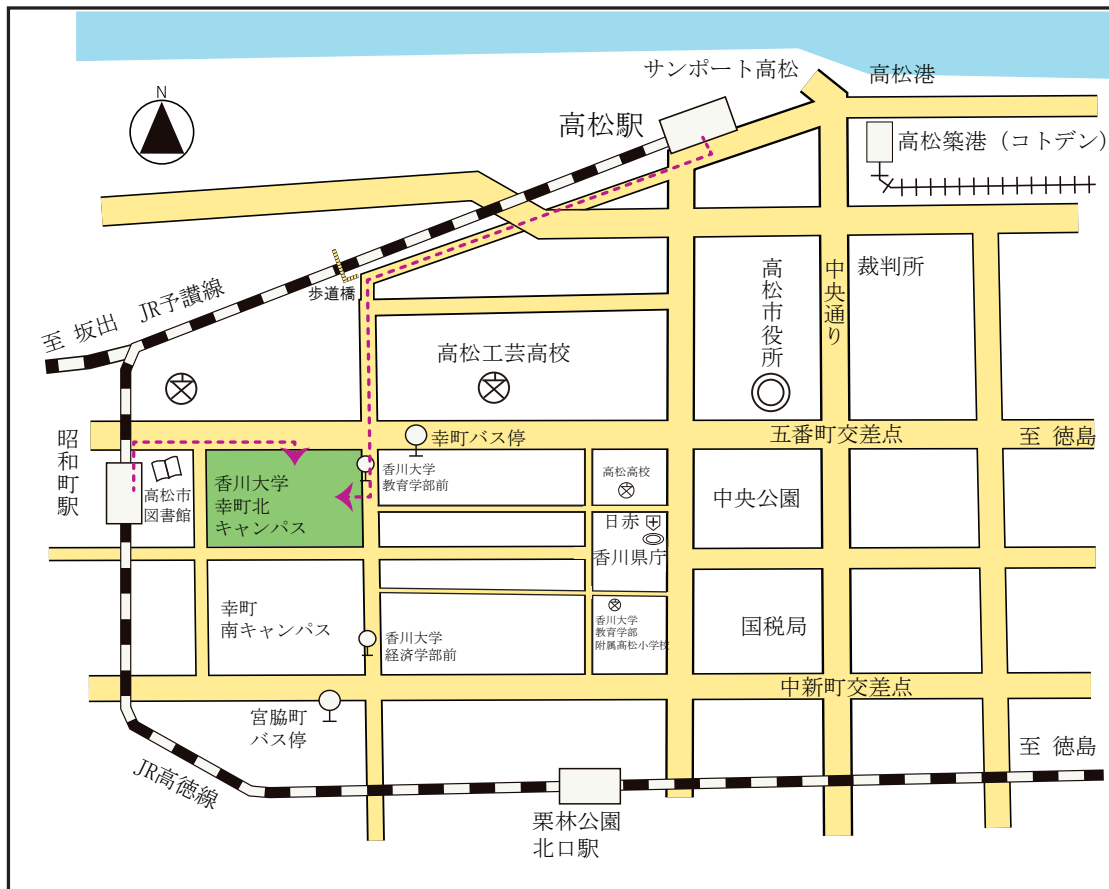

# アクセス案内（香川大学 オリーブスクエア多目的ホール）

香川大学 幸町北キャンパス 〒760-8521 高松市幸町 1-1

自家用車を利用の場合は、近隣のコインパーキング、高松高校地下駐車場、中央公園地下駐車場等をご利用ください。

## JR 高松駅よりのアクセス

タクシー	約10分 約700円
JR	高德線「昭和町駅」下車 徒歩 約400m
コトデンバス	・下笠居線 弓弦羽行「幸町」下車 約300m
	・香西行「宮脇町」下車 約350m
	・市民病院ループバス「香川大学教育学部前」下車 約100m
徒歩	・約1600m

## オリーブスクエア多目的ホール