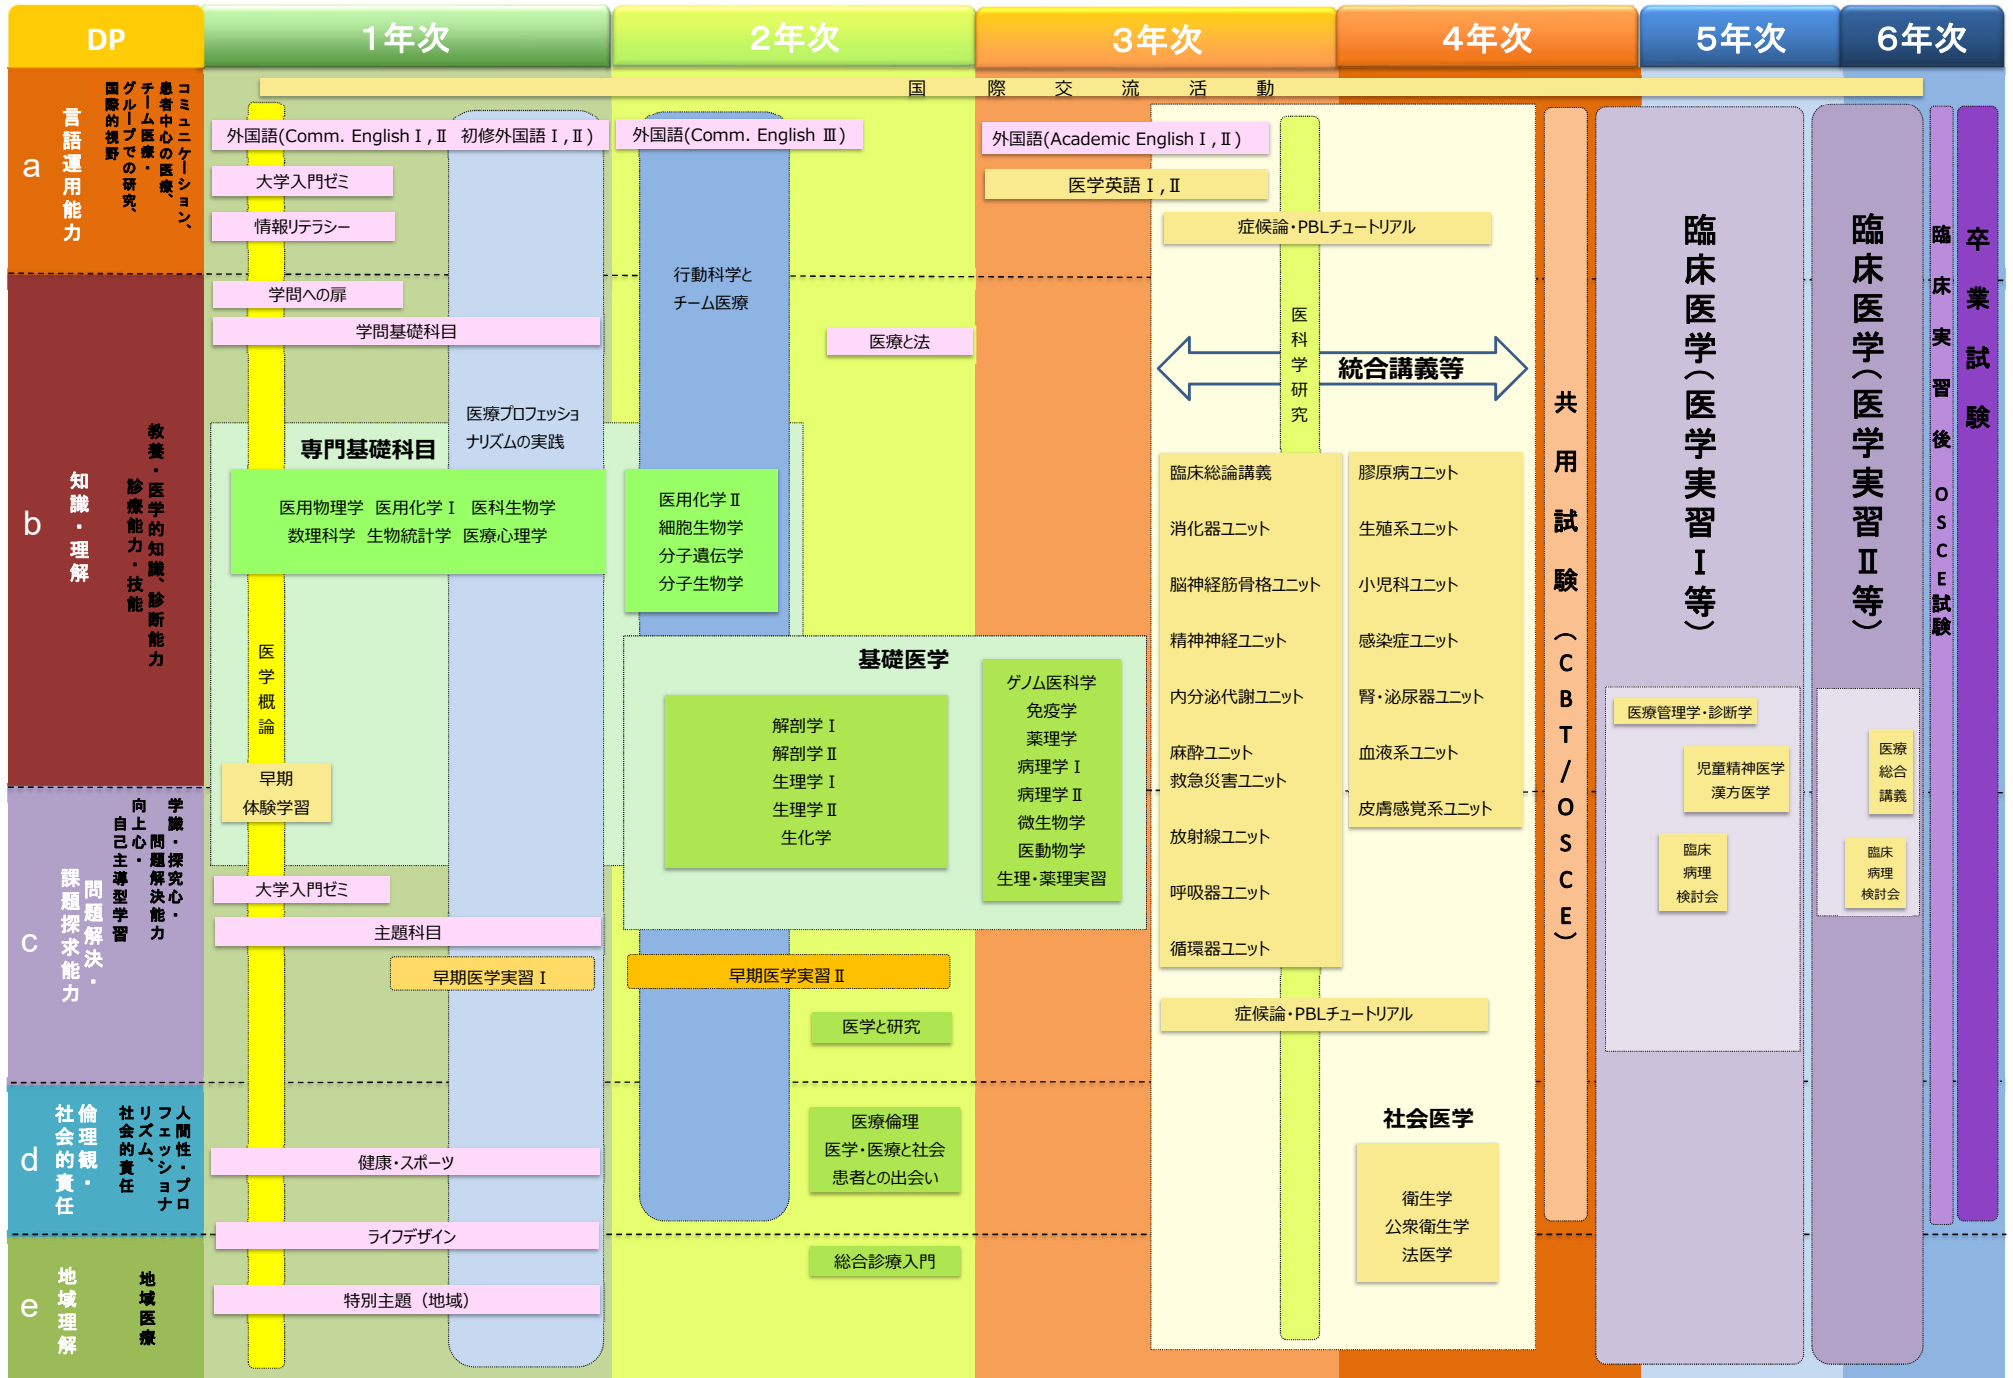

医学部医学科カリキュラムマップ（令和7年度以降入学者用）

全学共通科目