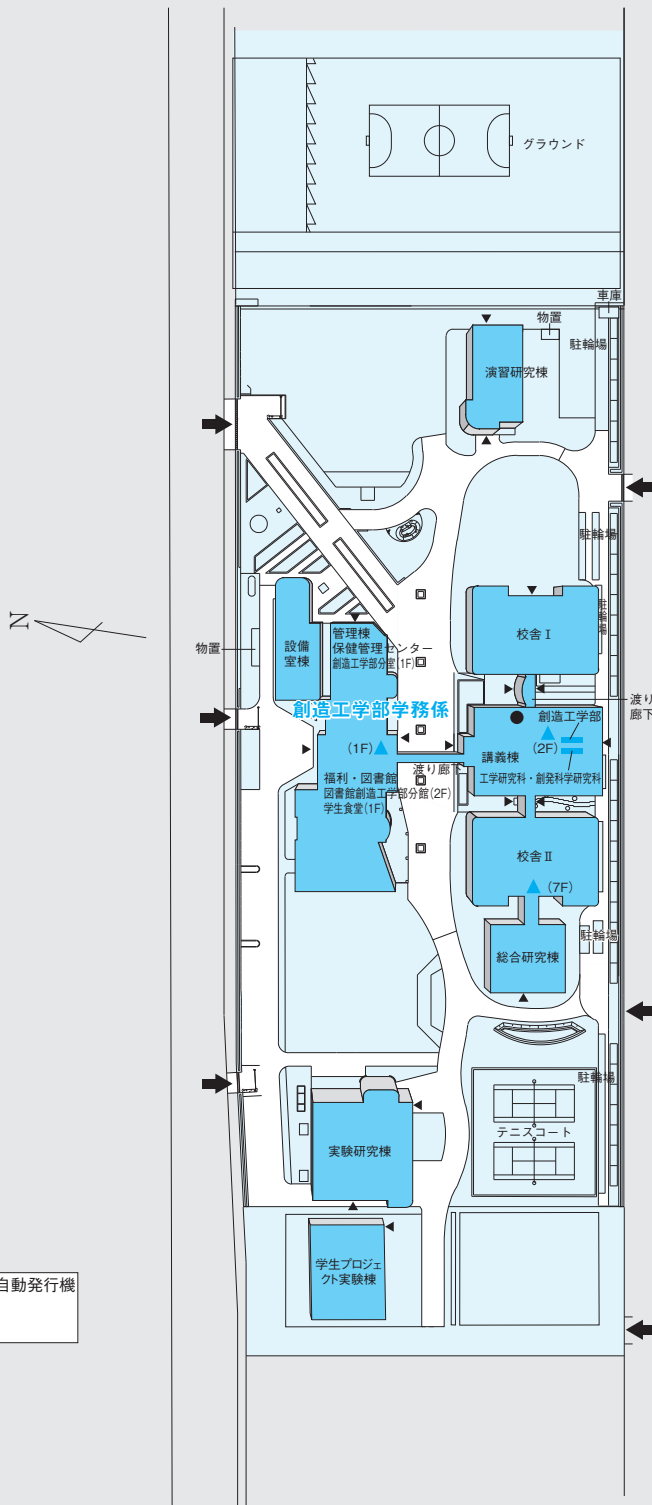

幸町キャンパス

幸町北キャンパス 高松市幸町1番1号
 大学本部、教育学部、創造工学部、創発科学研究科
 幸町南キャンパス 高松市幸町2番1号
 法学部、経済学部、地域マネジメント研究科、創発科学研究科

〔幸町北キャンパス〕

〔幸町南キャンパス〕

林町キャンパス

高松市林町2217番地20
創造工学部、創発科学研究科

三木町農学部キャンパス

木田郡三木町大字池戸2393番地
農学部