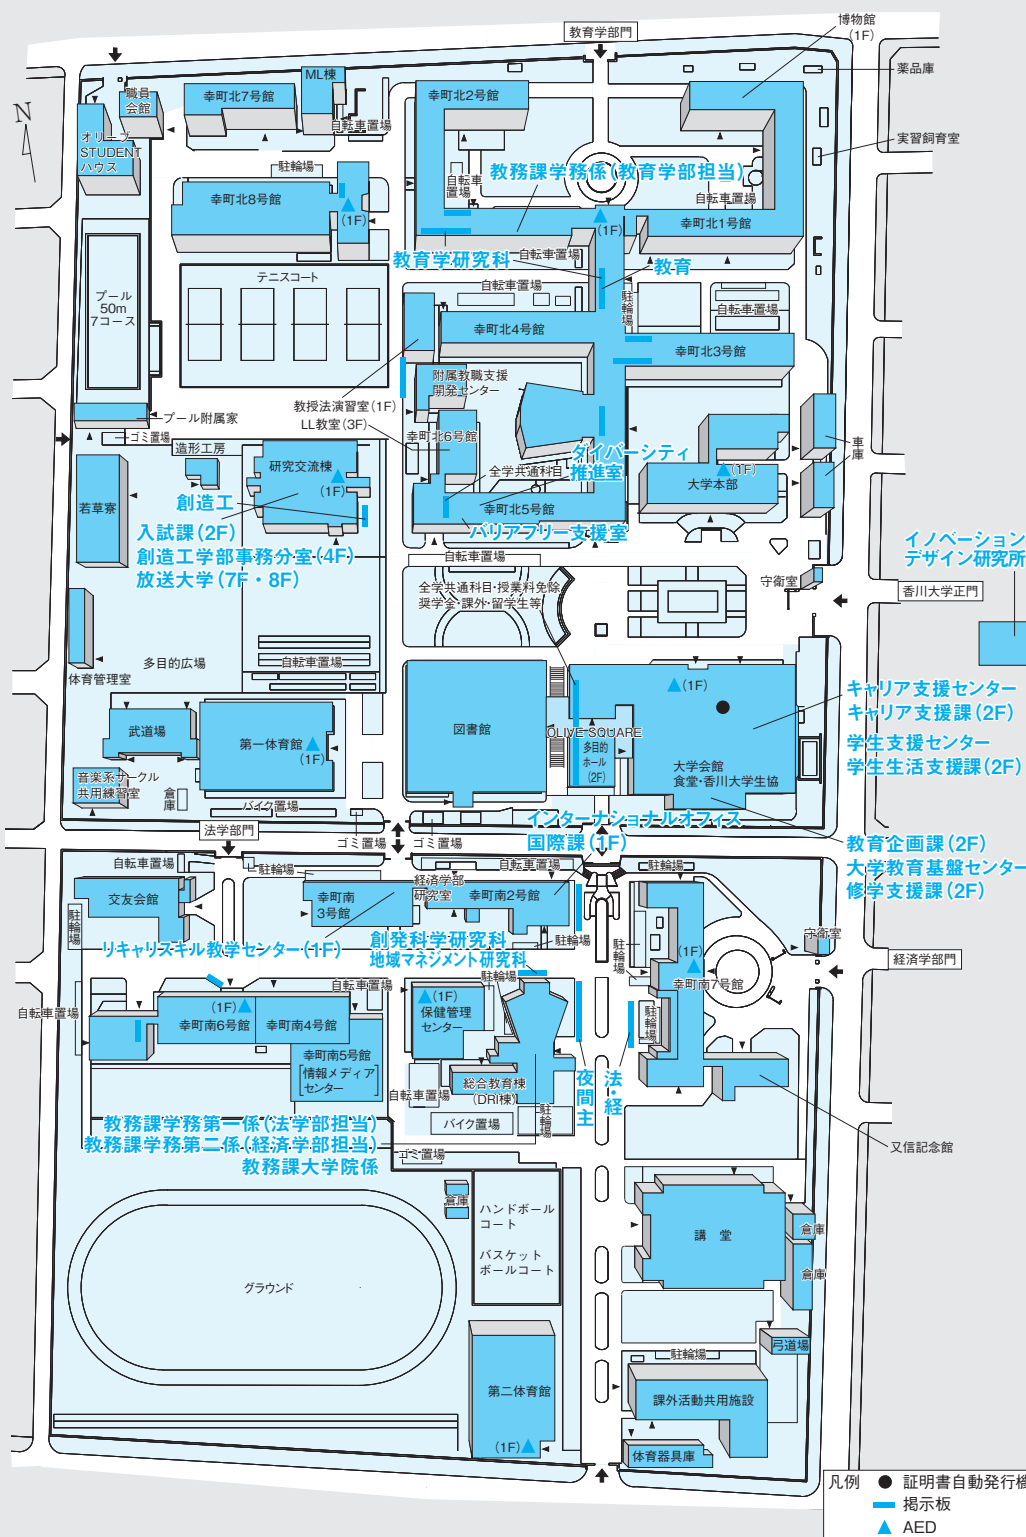

幸町キャンパス

幸町北キャンパス 高松市幸町1番1号
 大学本部、教育学部、創造工学部、創発科学研究科
 幸町南キャンパス 高松市幸町2番1号
 法学部、経済学部、地域マネジメント研究科、創発科学研究科

〔幸町北キャンパス〕

〔幸町南キャンパス〕

林町キャンパス

高松市林町2217番地20
創造工学部、創発科学研究科

三木町農学部キャンパス

木田郡三木町大字池戸2393番地
農学部