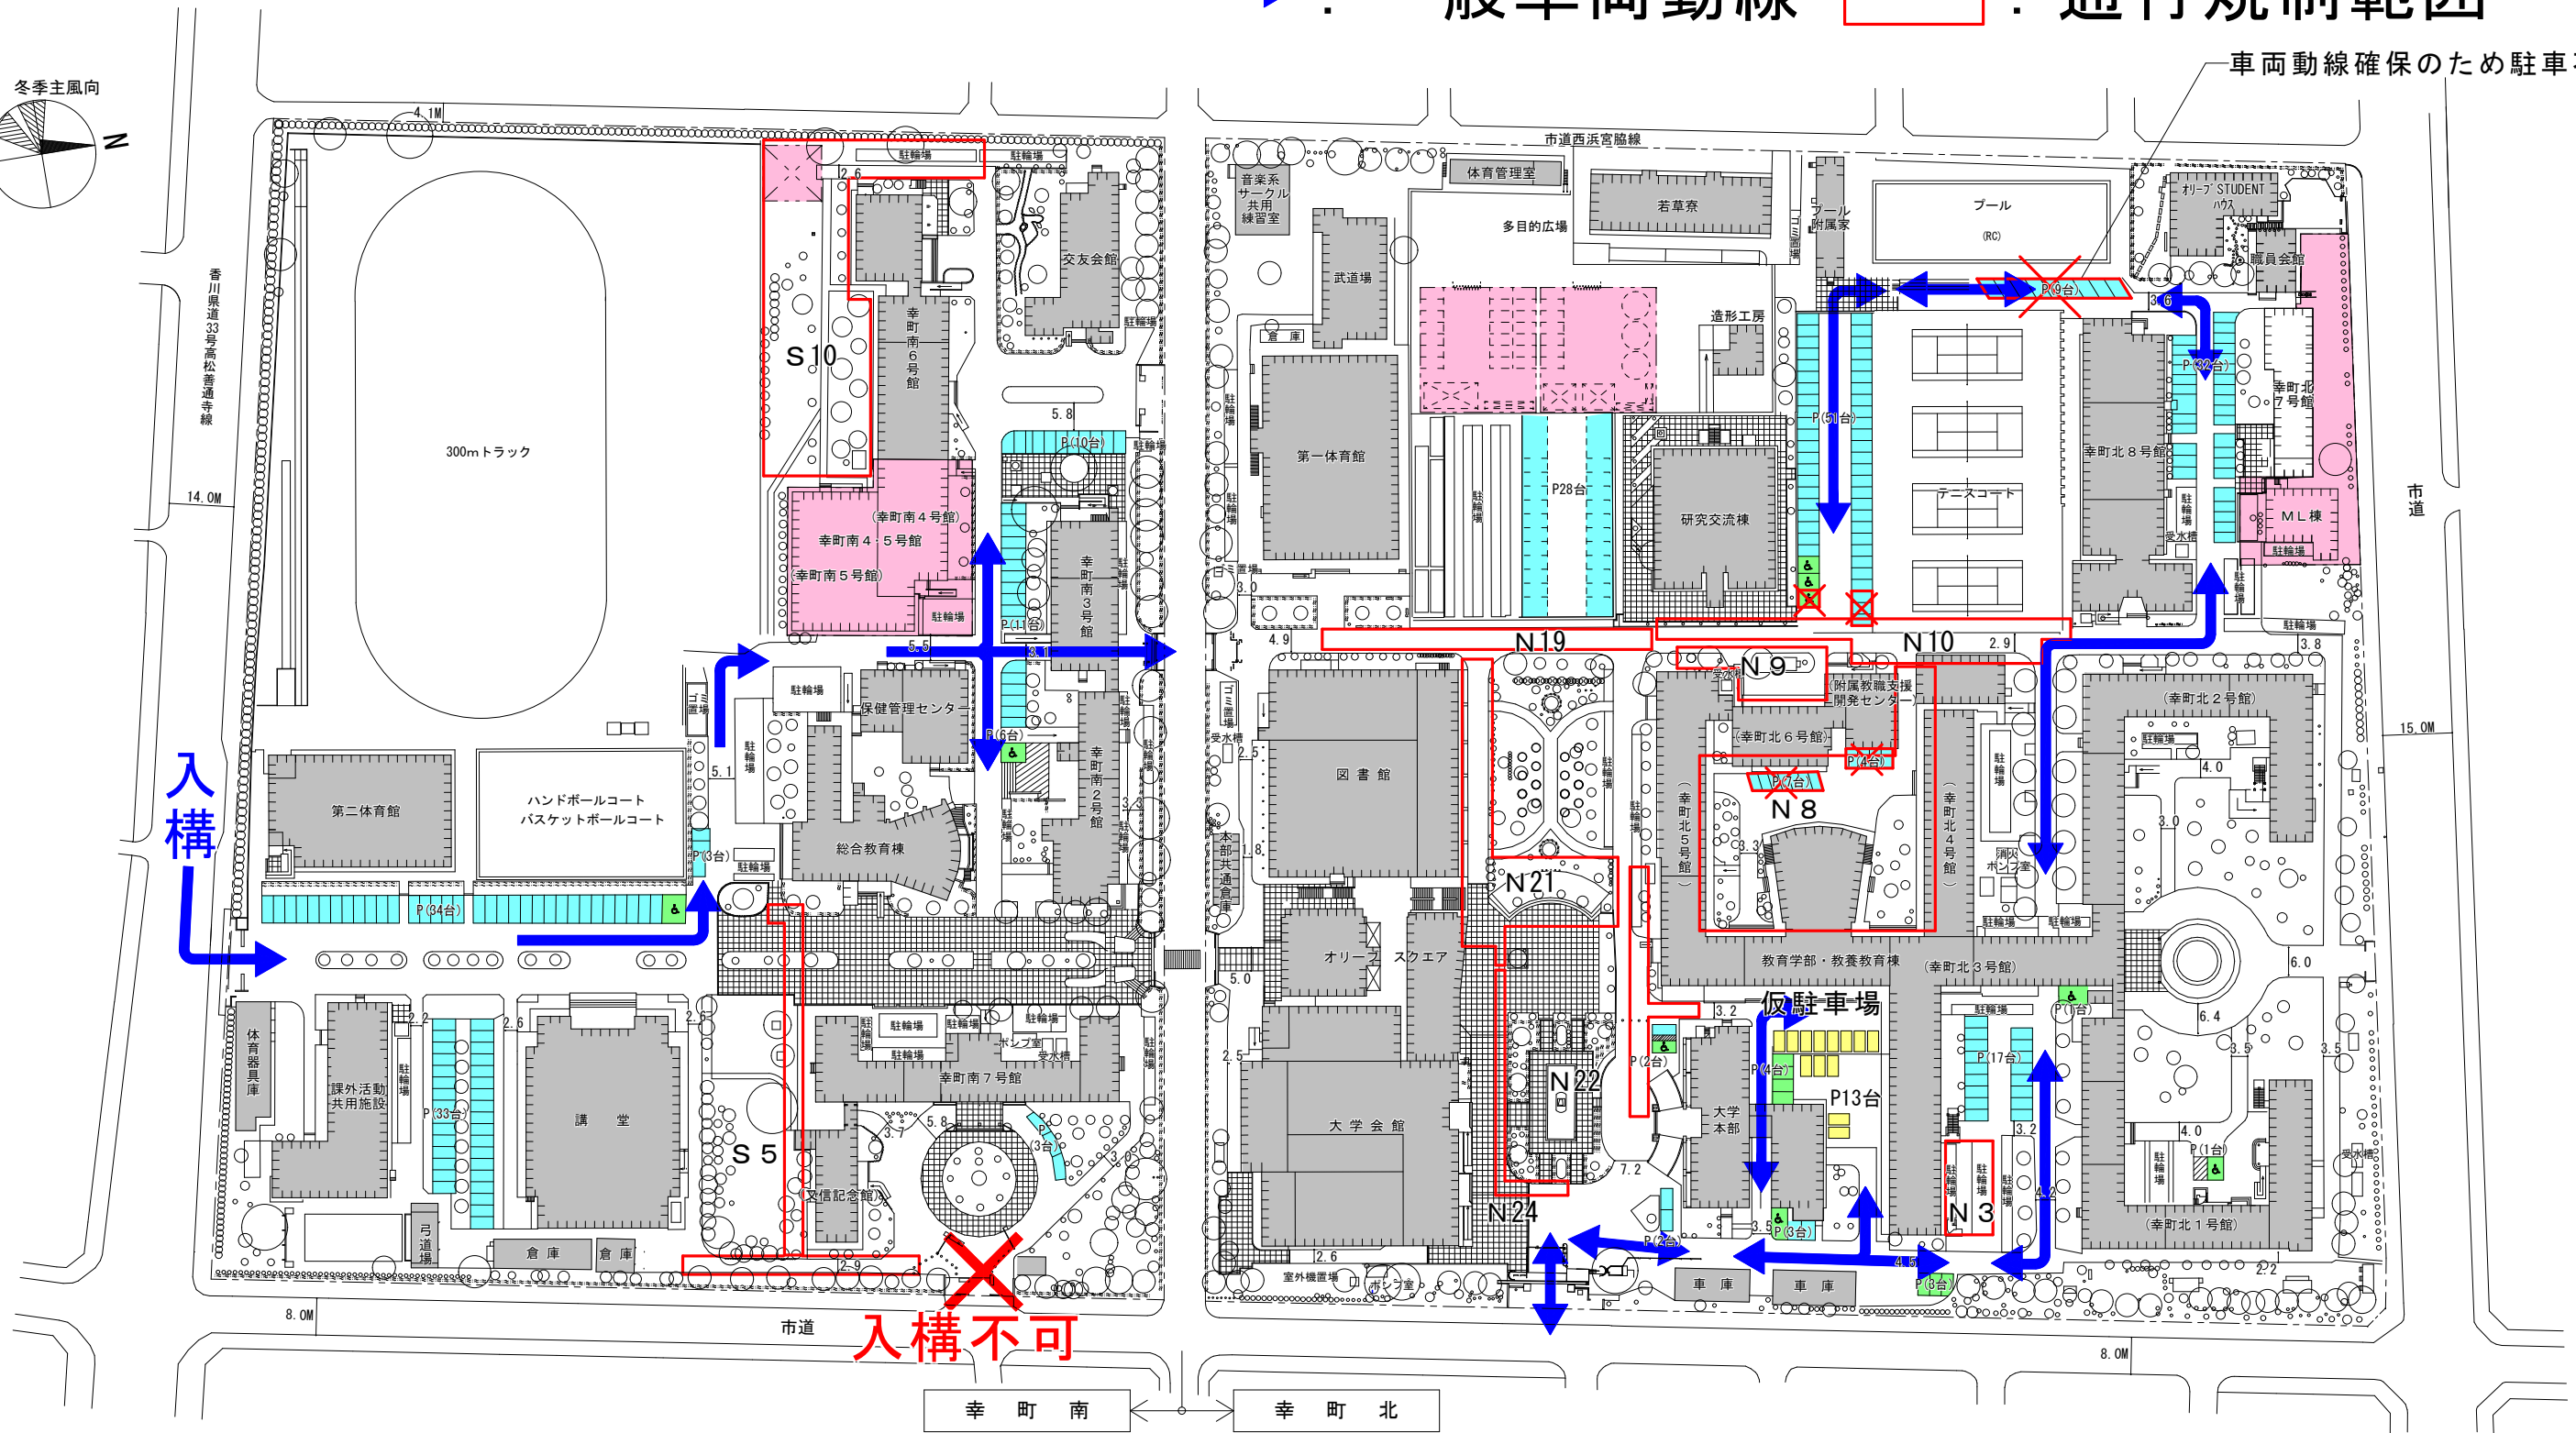

# 通行規制範囲図

令和4年9月25日（日）～10月8日（土）（予定）

→ : 一般車両動線    □ : 通行規制範囲

車両動線確保のため駐車不可

入構

入構不可

幸町南

幸町北

❌ 駐車不可を示す。

■ : 一般駐車場

■ : 工事用地

■ : 車椅子等指定駐車場

■ : 仮設駐車場