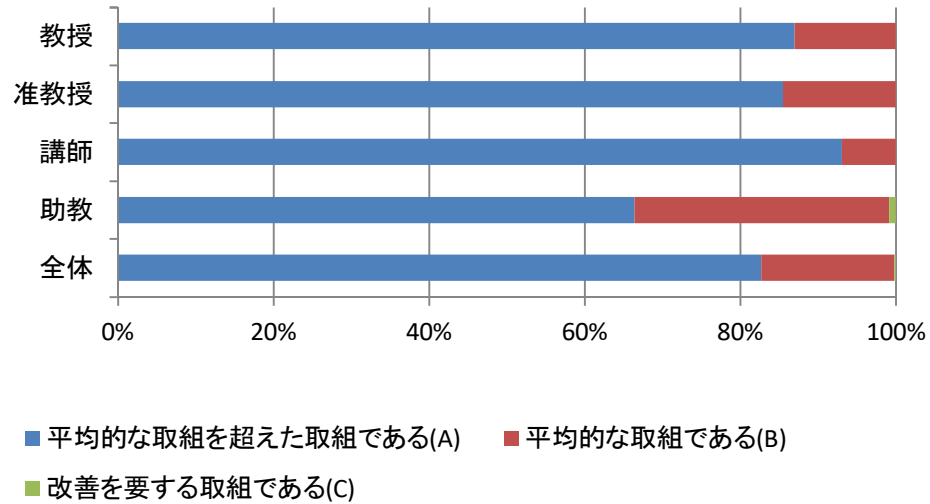

令和2年度(令和元年度実績)教員の職位別活動評価

※その他の施設、オフィスに含まれる組織

図書館、大学教育基盤センター、アドミッションセンター、学生支援センター、産学連携・知的財産センター、国際ナショナルオフィス、保健管理センター

教育活動(職位別)

研究活動(職位別)

社会貢献活動(職位別)

運営活動(職位別)