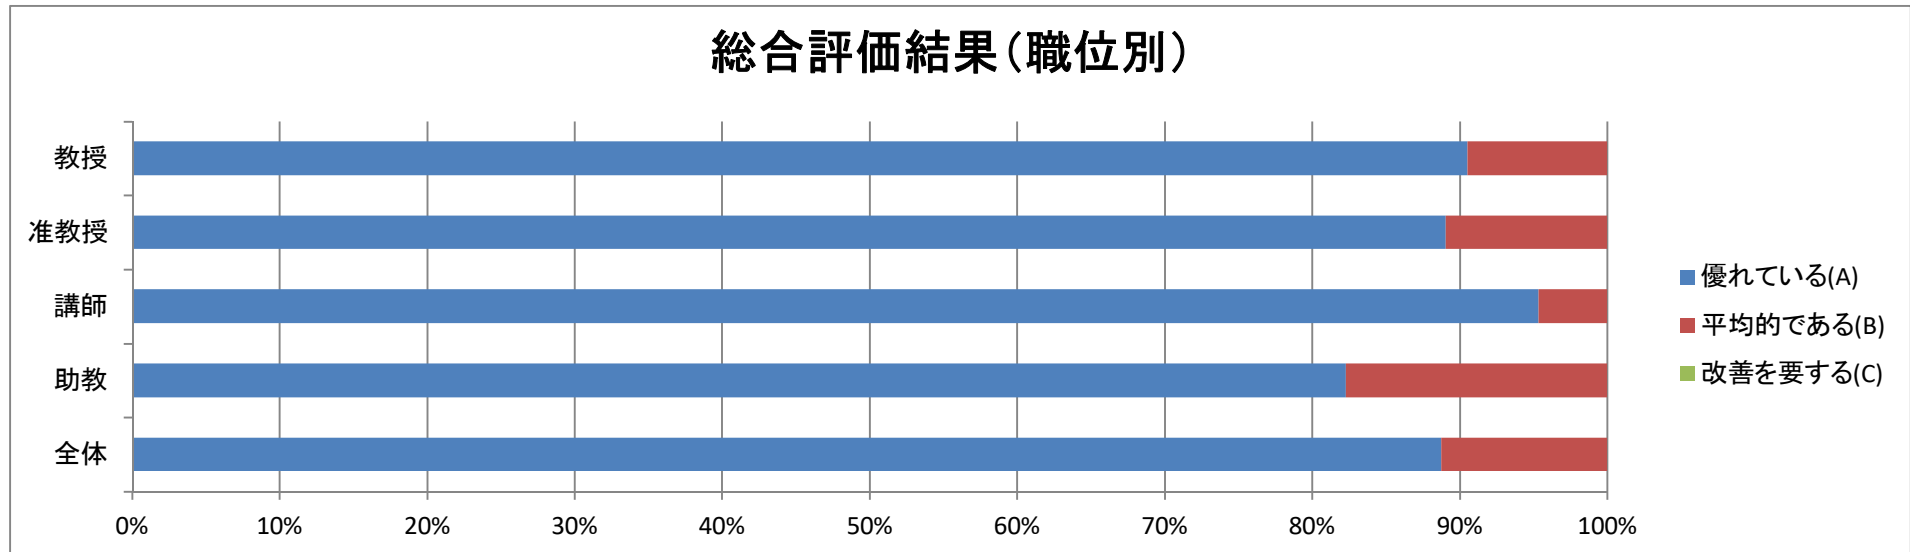

令和2年度(令和元年度実績)教員の職位別活動評価

※その他の施設、オフィスに含まれる組織

図書館、大学教育基盤センター、アドミッションセンター、学生支援センター、産学連携・知的財産センター、国際ナショナルオフィス、保健管理センター

教育活動(職位別)

研究活動(職位別)

社会貢献活動(職位別)

運営活動(職位別)