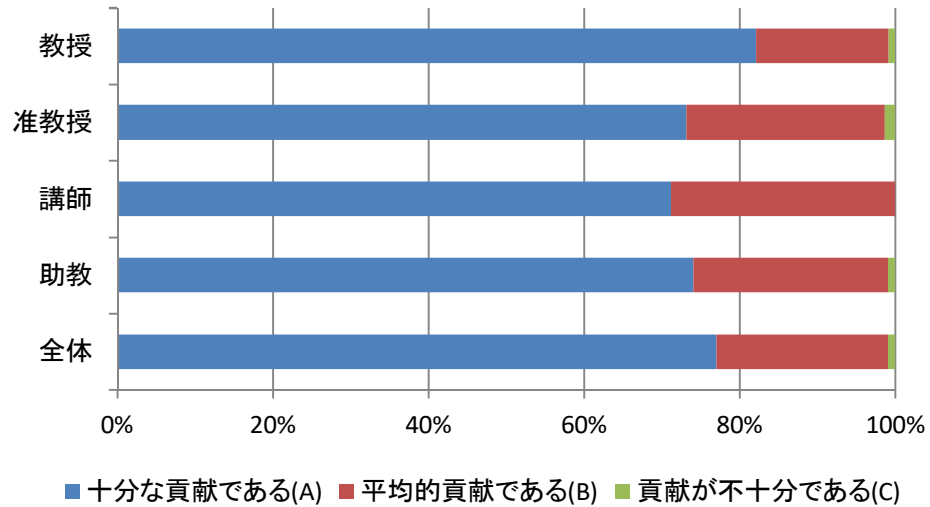

令和2年度(令和元年度実績)教員の職位別活動評価

※その他の施設、オフィスに含まれる組織

図書館、大学教育基盤センター、アドミッションセンター、学生支援センター、産学連携・知的財産センター、国際ナショナルオフィス、保健管理センター

教育活動(職位別)

研究活動(職位別)

社会貢献活動(職位別)

運営活動(職位別)