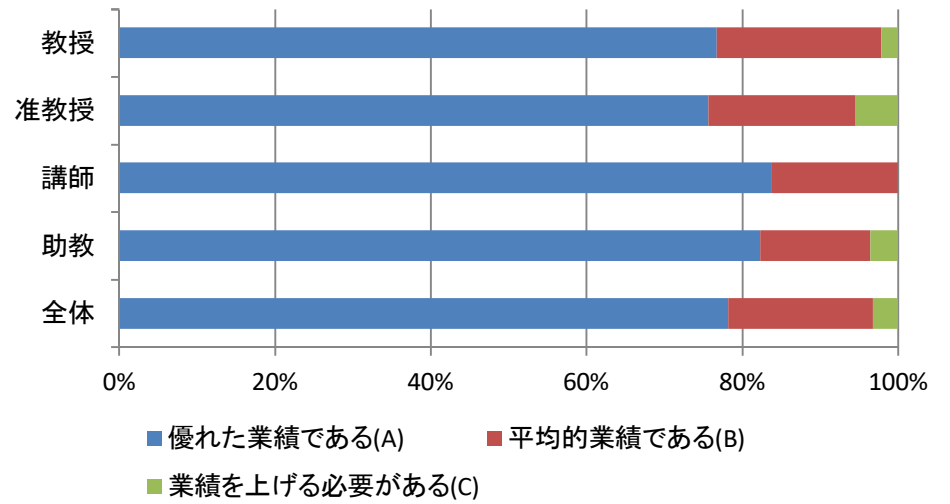

令和2年度(令和元年度実績)教員の職位別活動評価

※その他の施設、オフィスに含まれる組織

図書館、大学教育基盤センター、アドミッションセンター、学生支援センター、産学連携・知的財産センター、国際ナショナルオフィス、保健管理センター

教育活動(職位別)

研究活動(職位別)

社会貢献活動(職位別)

運営活動(職位別)