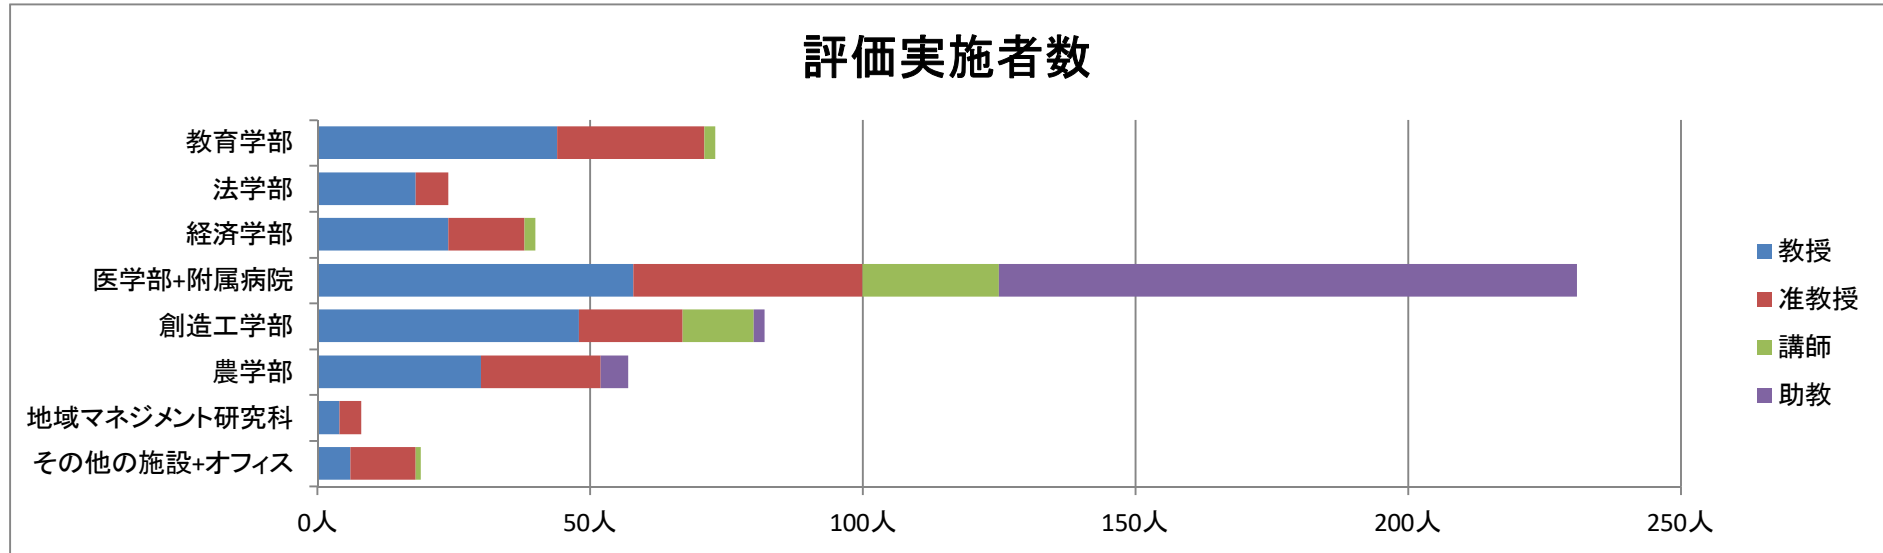

令和2年度(令和元年度実績)教員の職位別活動評価

※その他の施設、オフィスに含まれる組織

図書館、大学教育基盤センター、アドミッションセンター、学生支援センター、産学連携・知的財産センター、国際ナショナルオフィス、保健管理センター

教育活動(職位別)

研究活動(職位別)

社会貢献活動(職位別)

運営活動(職位別)