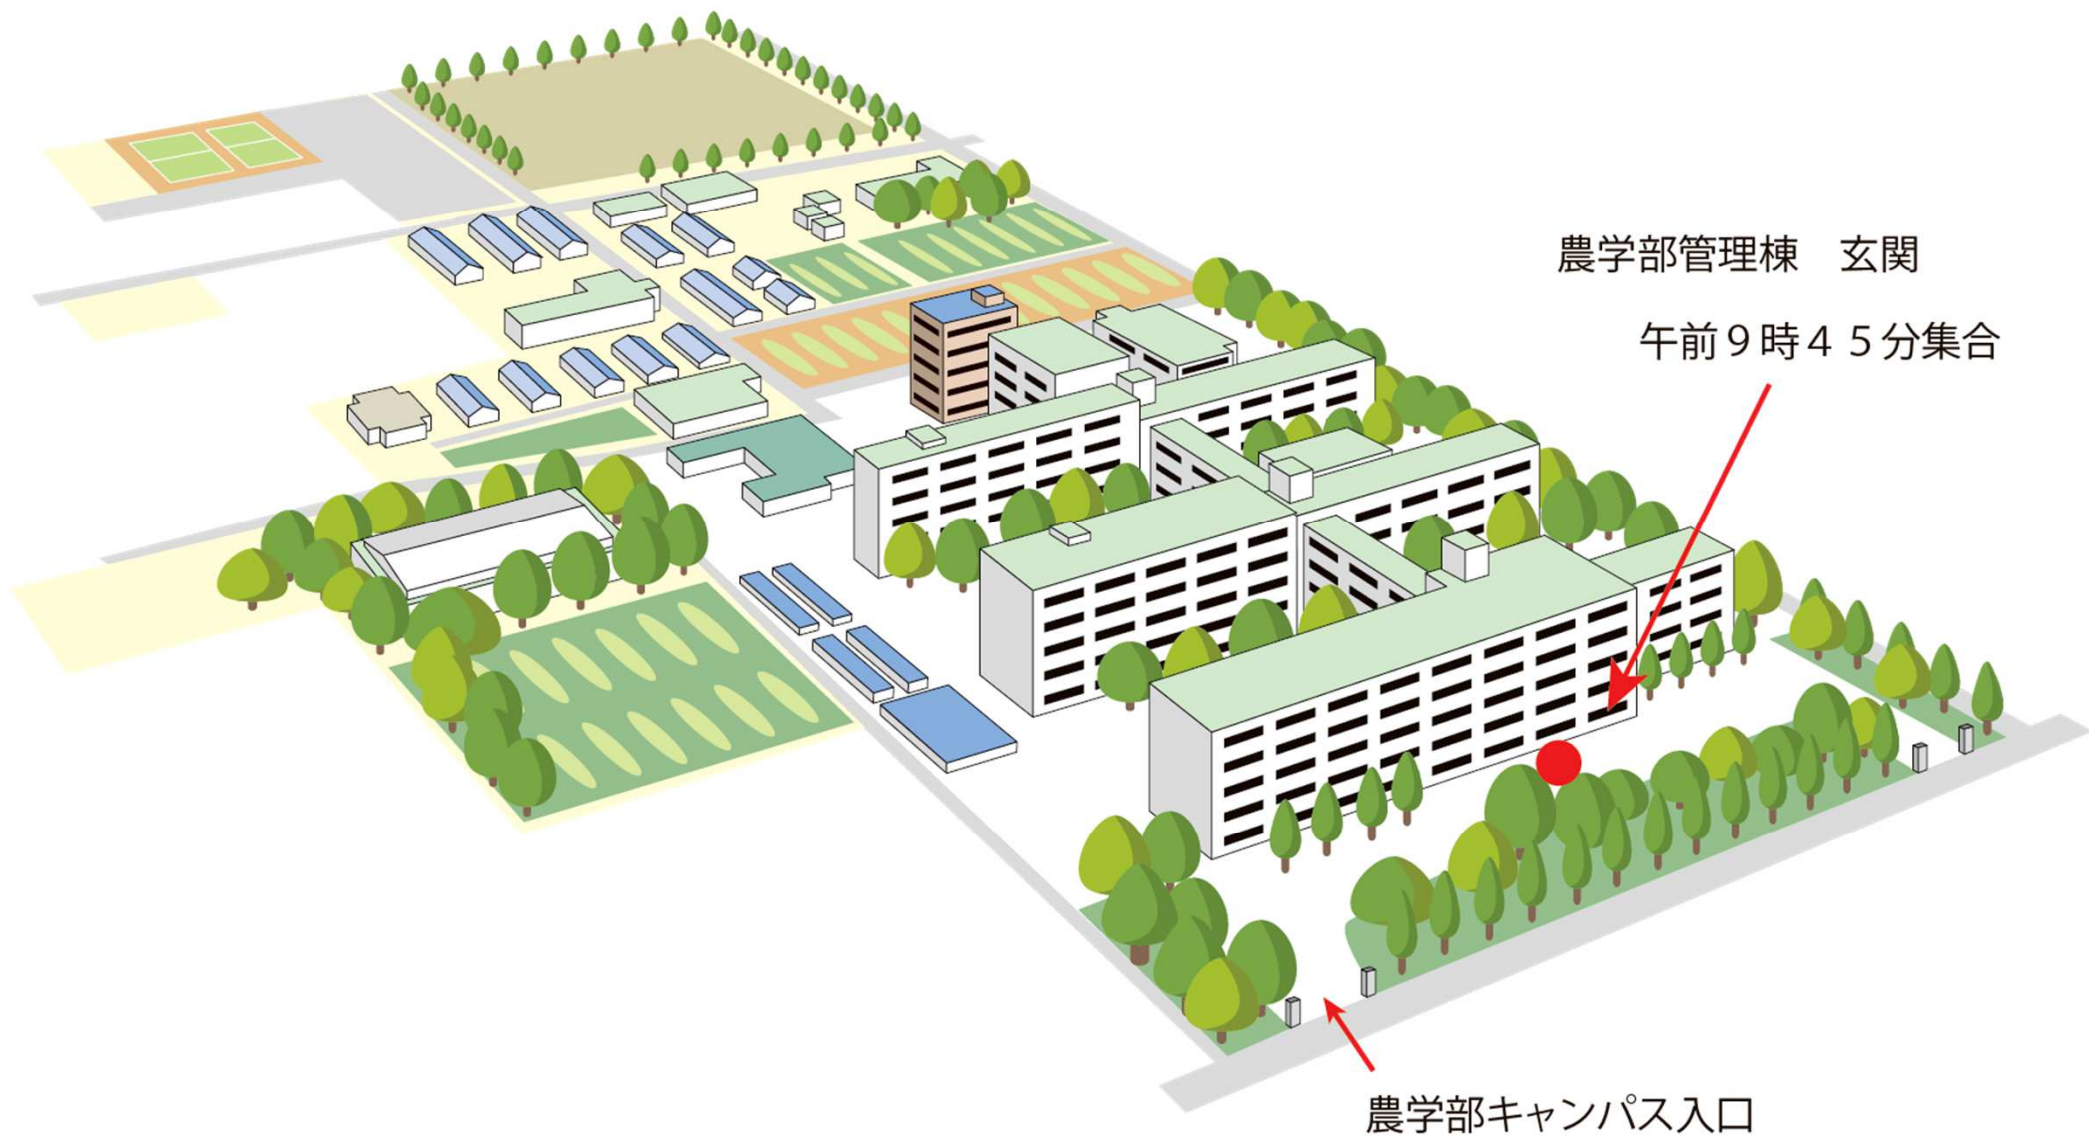

# 入学式場 案内

農学部管理棟 玄関

午前9時45分集合

農学部キャンパス入口