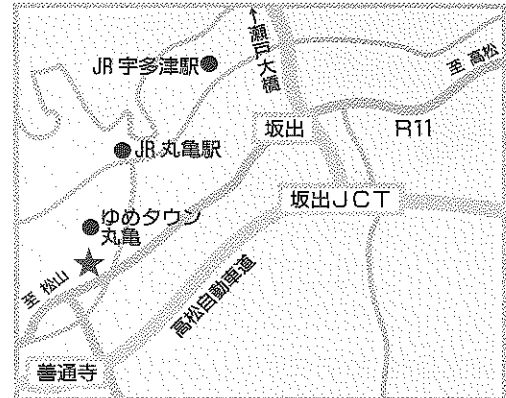

県立丸亀競技場 アクセス

県立丸亀競技場 無料シャトルバス (13時キックオフの場合)

①高松駅⇄丸亀競技場

高松駅⇄丸亀競技場	丸亀駅⇄丸亀競技場着
1 9:00 ⇄ 10:30	⇄ 10:50
2 10:00 ⇄ 11:00	⇄ 11:20

②丸亀駅⇄丸亀競技場

丸亀駅⇄丸亀競技場	丸亀駅⇄丸亀競技場着
1 11:30 ⇄ 11:50	⇄ 11:50
2 11:50 ⇄ 12:10	⇄ 12:10
1 12:10 ⇄ 12:30	⇄ 12:30
2 12:30 ⇄ 12:50	⇄ 12:50

2011試合スケジュール

- 11/20 vs 町田ゼルビア **HOME**
  [日曜日] 県立丸亀競技場 ●13:00キックオフ
- 11/23 vs 栃木ウーヴァFC **AWAY**
  [水曜日祝] 栃木総合運動公園陸上競技場 ●13:00キックオフ
- 11/27 vs SAGAWA SHIGA FC **AWAY**
  [日曜日] SGホールディングスグループ健康保険組合守山陸上競技場 ●13:00キックオフ
- 12/4 vs SAGAWA SHIGA FC **HOME**
  [日曜日] 県立丸亀競技場 ●13:00キックオフ
- 12/11 vs 町田ゼルビア **AWAY**
  [日曜日] 町田市立陸上競技場 ●13:00キックオフ

チケットクーポン ※11月13日のみ有効

このクーポン券を当日券売場を持って行くと
おとな1,500円→700円 高校生以下800円→0円

氏名 _____

電話番号 _____

住所 _____

※1枚につき1名様のみ有効です。

詳細は、[カマタマーレ讃岐](#) [検索](#)