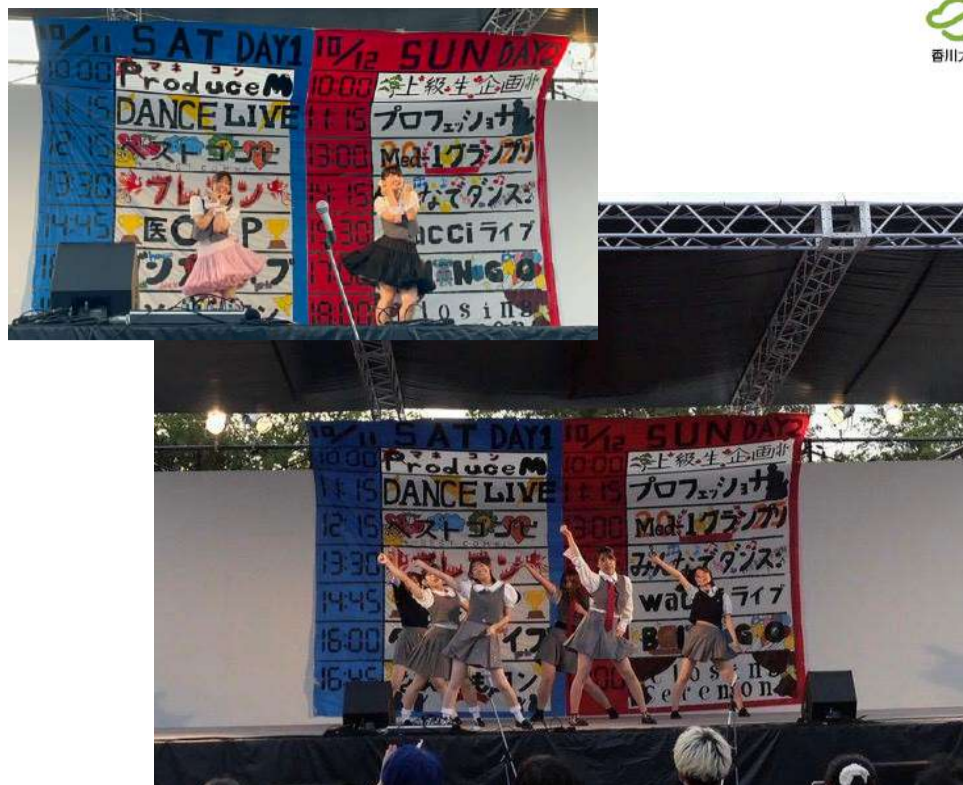

活動紹介

昨年度設立した、新しい同好会です。J-popやK-popなどジャンルは問わず、YouTubeなどを参考にしながらコピーダンスを練習しています。医学部祭では、みんなで衣装を揃えてステージ発表をしています。今後はさらに発表の場を増やし、サークル活動を充実させていきたいと思っています。

基本データ

活動日時	毎週日曜 14:00~17:00
活動場所	武道場
部員数	10名(女10名)
昨年度の実績	サークル設立、医学部祭なんでもコン出場
SNS HP	・ Instagram: @kmu_mimic

ひとことPR

ダンス初心者がほとんどで、各々好きな曲をコピーして踊っています。動画を参考に練習し、みんなで合わせた時の達成感は何物にも代えられません。運動不足解消にもなるし、良いストレス発散にもなると思います。まだまだ新しい同好会なので、男女問わず、これから一緒にサークルを作っていくメンバーを募集しています！ぜひ気軽に見学に来てください。

年間スケジュール (予定)

4月	新入生歓迎行事	10月	医学部祭
5月		11月	
6月		12月	
7月		1月	
8月		2月	
9月		3月