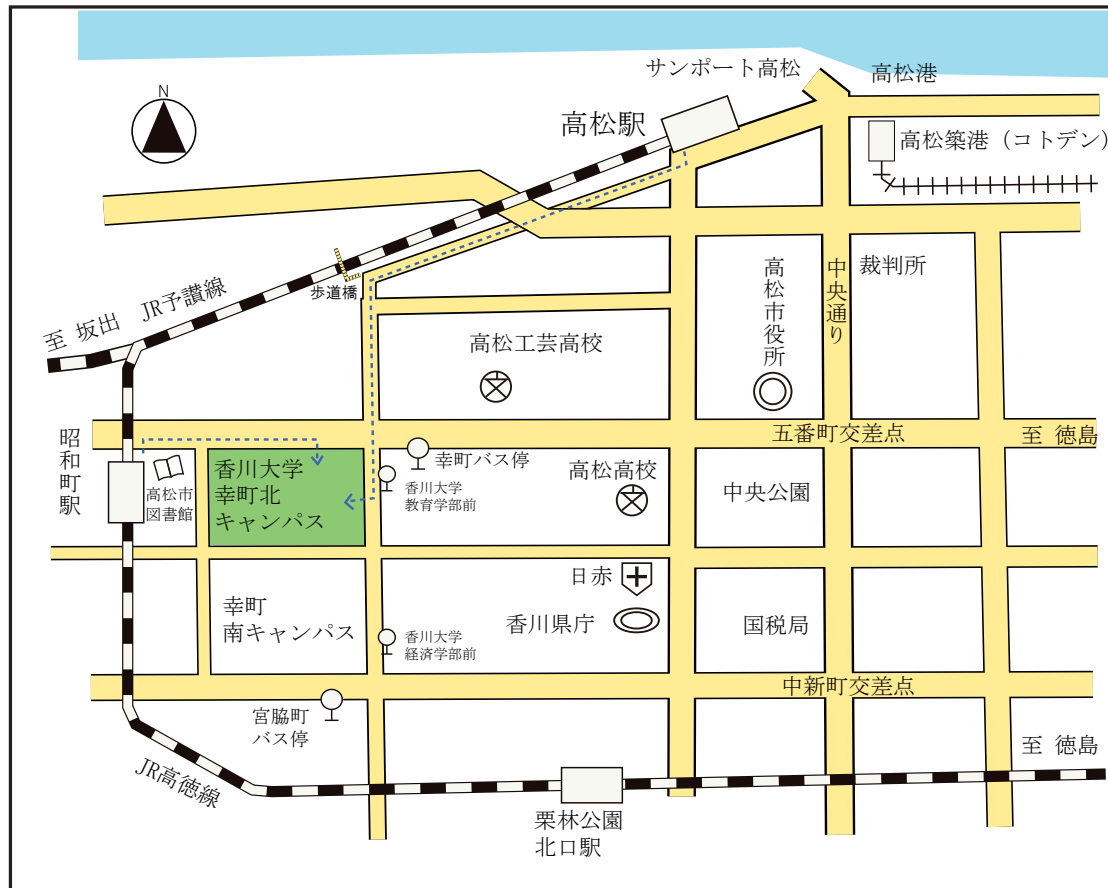

アクセス案内（香川大学 オリーブスクエア多目的ホール）

香川大学 幸町北キャンパス 〒760-8521 高松市幸町1-1

自家用車を利用の場合は、近隣のコインパーキング、高松高校地下駐車場、中央公園地下駐車場等をご利用ください。

JR 高松駅よりのアクセス

タクシー	約10分 約700円
JR	高德線「昭和町駅」下車 徒歩 約400m
コトデンバス	・下笠居線 弓弦羽行「幸町」下車 約300m
	・イオン高松線（南ルート）「宮脇町」下車 約350m
	・まちなかループバス「香川大学教育学部前」下車 約100m
徒歩	・約1600m

オリーブスクエア多目的ホール