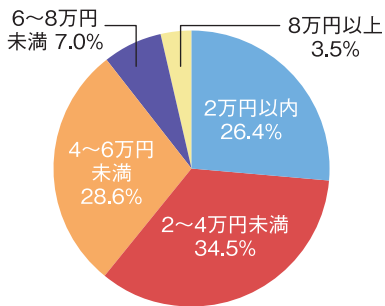

データで見る香川大学生

学生生活実態調査報告書
(平成27年度より)

全学部生数 (平成29年5月1日現在) 学校基本調査(平成29年度)より

教育学部	法学部	経済学部	医学部	工学部	農学部	計
869人	736人	1,280人	963人	1,173人	640人	5,661人

1か月の仕送り額 (家賃を除く)

1か月の支出額 (授業料を除く)

1か月の奨学金

1か月の住居費