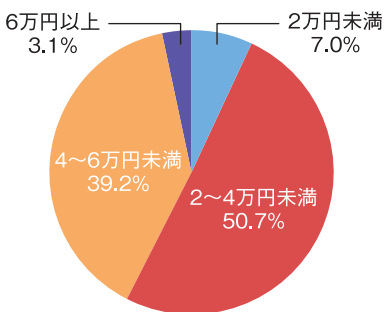

データで見る香川大学生

学生生活実態調査報告書
(平成27年度より)

全学部生数 (平成29年5月1日現在) 学校基本調査(平成29年度)より

教育学部	法学部	経済学部	医学部	工学部	農学部	計
869人	736人	1,280人	963人	1,173人	640人	5,661人

1か月の仕送り額 (家賃を除く)

1か月の支出額 (授業料を除く)

1か月の奨学金

1か月の住居費