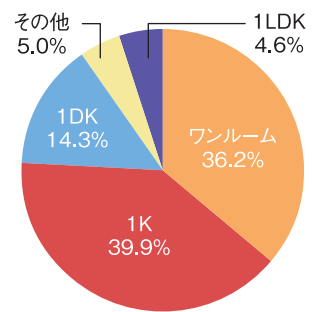

部屋の間取り

香川大学 学生憲章

香川大学では学生が主体となり、学生の規範となり、行動指針となるべく「学生憲章」を作成しました。

学生七志 - 香川大学学生憲章 -

私たちは、穏やかで風光明媚な瀬戸の島々を眺めつつ、しなやかで強健な心身を養い、その先に広がる交流や未来に思いを馳せます。
日本一コンパクトな香川から、日本一コシの強いうどんが生まれたように、
私たちは時代を見すえ、感性を研ぎ澄まし、地域へ世界へと羽ばたいていきます。
かけがえのない時間を豊かで実りあるものとするために、香川大学生としてキラリと輝けるように、私たちの志を謳った学生憲章をここに定めます。

1. 学問や研究の世界に触れ 幅広い視野をもつ人になります
2. 新しい知識や技術を習得し 果敢に挑戦する人になります
3. つながりを大切にし 大きく豊かな心をもつ人になります
4. 夢を描き その実現に向けて努力する人になります
5. 小さな変化も見逃さず 大胆な発想で行動する人になります
6. 市民として責任ある行動に努め 社会に貢献する人になります
7. グローバル社会の中で地域とともに 活躍する人になります