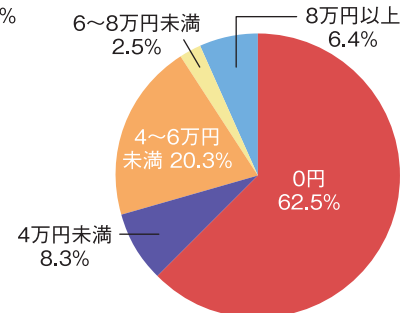

データで見る香川大学生

学生生活実態調査報告書
(平成27年度より)

全学部生数 (平成29年5月1日現在) 学校基本調査(平成29年度)より

教育学部	法学部	経済学部	医学部	工学部	農学部	計
869人	736人	1,280人	963人	1,173人	640人	5,661人

1か月の仕送り額 (家賃を除く)

1か月の支出額 (授業料を除く)

1か月の奨学金

1か月の住居費