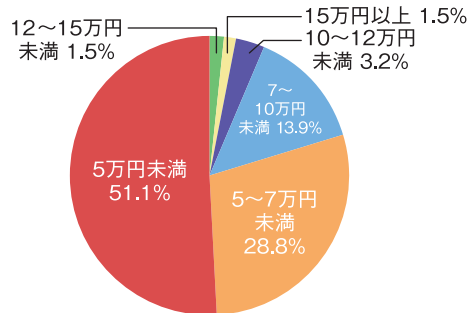

データで見る香川大学生

学生生活実態調査報告書
(平成27年度より)

全学部生数 (平成29年5月1日現在) 学校基本調査(平成29年度)より

教育学部	法学部	経済学部	医学部	工学部	農学部	計
869人	736人	1,280人	963人	1,173人	640人	5,661人

1か月の仕送り額 (家賃を除く)

1か月の支出額 (授業料を除く)

1か月の奨学金

1か月の住居費