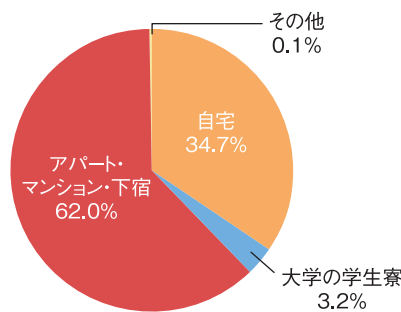

データで見る香川大学生

学生生活実態調査報告書
(平成27年度より)

全学部生数 (平成29年5月1日現在) 学校基本調査(平成29年度)より

教育学部	法学部	経済学部	医学部	工学部	農学部	計
869人	736人	1,280人	963人	1,173人	640人	5,661人

1か月の仕送り額 (家賃を除く)

1か月の支出額 (授業料を除く)

1か月の奨学金

1か月の住居費

住居の形態

部屋の間取り

香川大学 学生憲章

香川大学では学生が主体となり、学生の規範となり、行動指針となるべく「学生憲章」を作成しました。

学生七志 - 香川大学学生憲章 -

私たちは、穏やかで風光明媚な瀬戸の島々を眺めつつ、しなやかで強健な心身を養い、その先に広がる交流や未来に思いを馳せます。
日本一コンパクトな香川から、日本一コシの強いうどんが生まれたように、
私たちは時代を見すえ、感性を研ぎ澄まし、地域へ世界へと羽ばたいていきます。
かけがえのない時間を豊かで実りあるものとするために、香川大学生としてキラリと輝けるように、私たちの志を謳った学生憲章をここに定めます。

1. 学問や研究の世界に触れ 幅広い視野をもつ人になります
2. 新しい知識や技術を習得し 果敢に挑戦する人になります
3. つながりを大切にし 大きく豊かな心をもつ人になります
4. 夢を描き その実現に向けて努力する人になります
5. 小さな変化も見逃さず 大胆な発想で行動する人になります
6. 市民として責任ある行動に努め 社会に貢献する人になります
7. グローバル社会の中で地域とともに 活躍する人になります