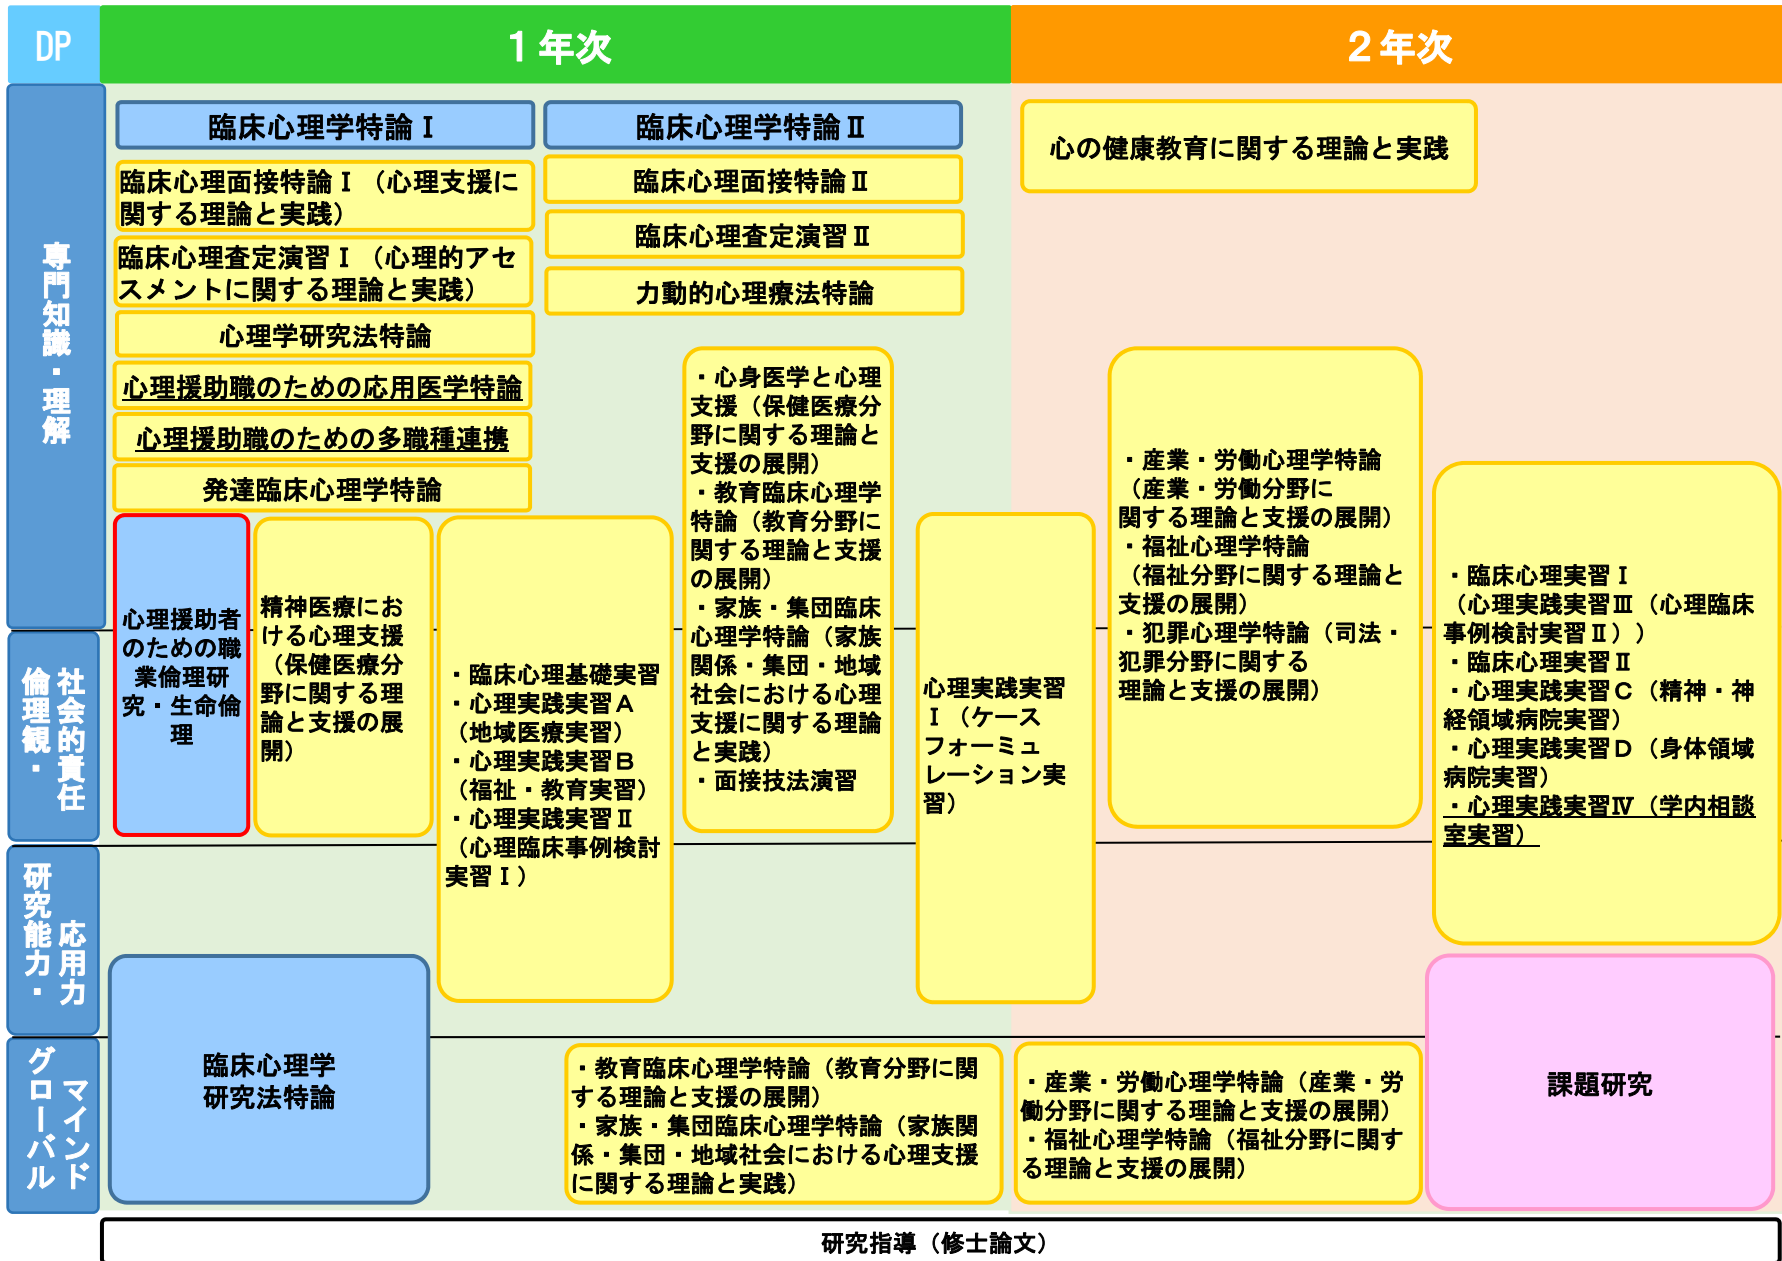

臨床心理学専攻（博士前期課程）カリキュラムマップ

大学院教養科目
 基礎科目
 専門科目
 研究科目