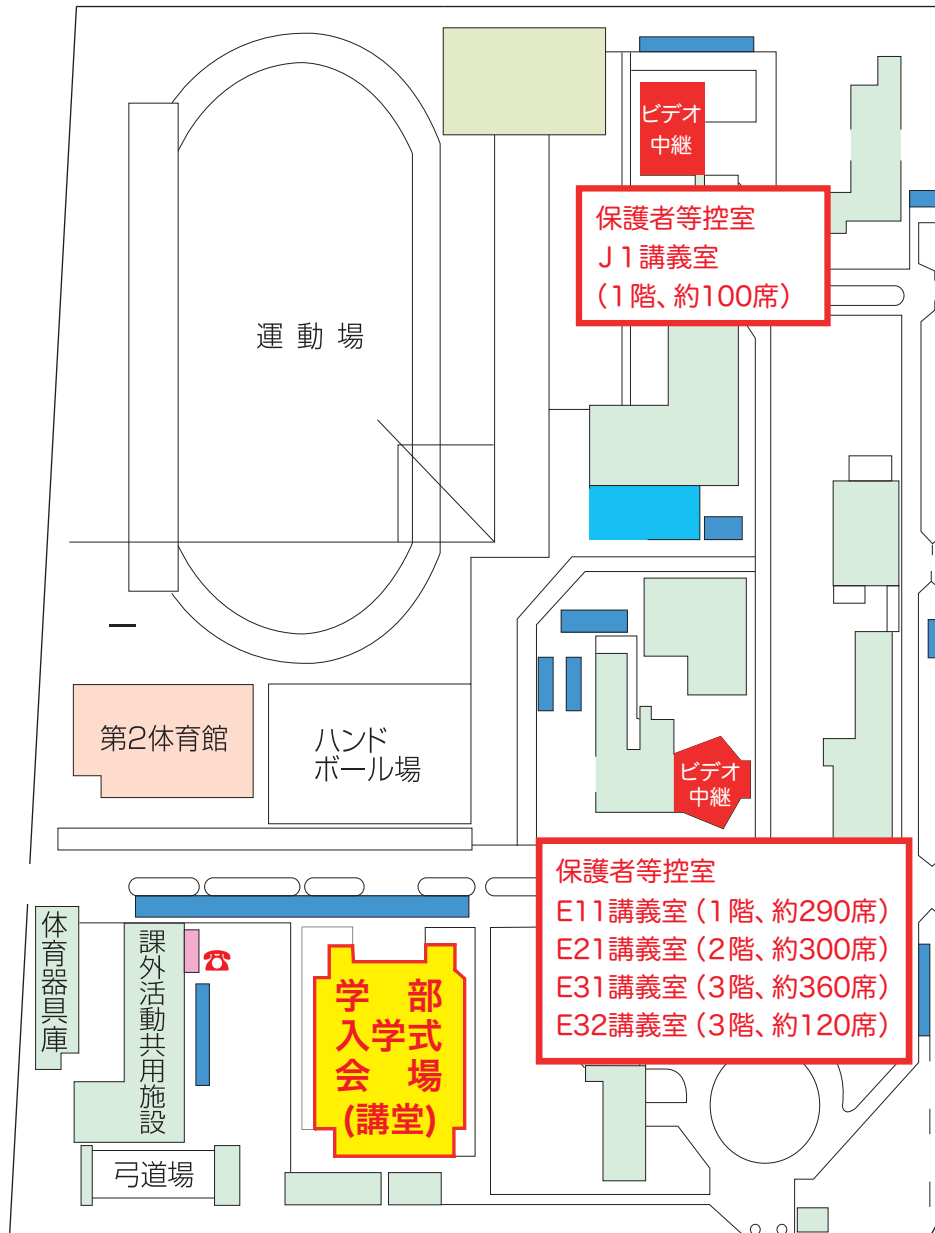

# 香川大学入学式案内図

## 法学部・経済学部 (幸町南キャンパス)

## 教育学部 (幸町北キャンパス)

東門

控室は大変混み合いますので、できるだけ1階の席はご年配の方や足の不自由な方にお譲りください。