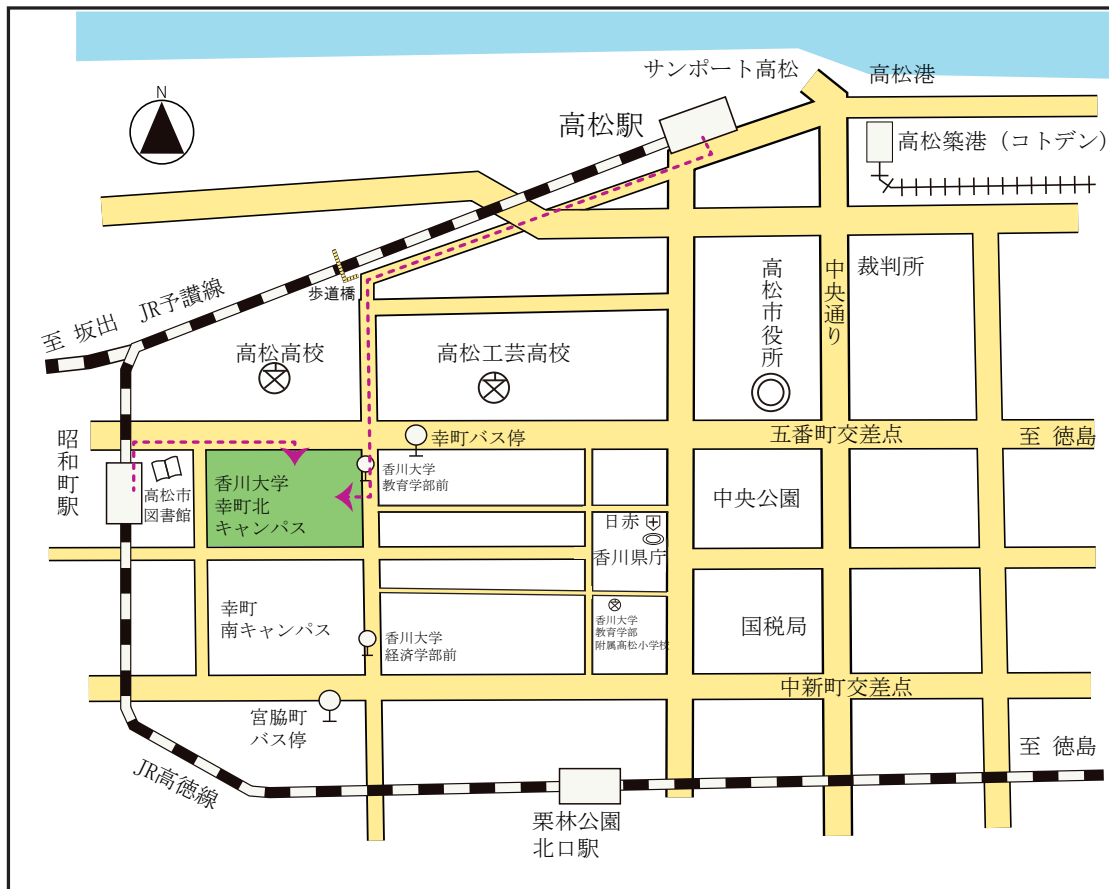

アクセス案内（香川大学 オリーブスクエア多目的ホール）

香川大学 幸町北キャンパス 〒760-8521 高松市幸町1-1

自家用車を利用の場合は、近隣のコインパーキング、高松高校地下駐車場、中央公園地下駐車場等をご利用ください。

JR 高松駅よりのアクセス

タクシー	約10分 約700円
JR	高德線「昭和町駅」下車 徒歩 約400m
コトデンバス	・下笠居線 弓弦羽行「幸町」下車 約300m
	・香西行「宮脇町」下車 約350m
	・市民病院ループバス「香川大学教育学部前」下車 約100m
徒歩	・約1600m

オリーブスクエア多目的ホール