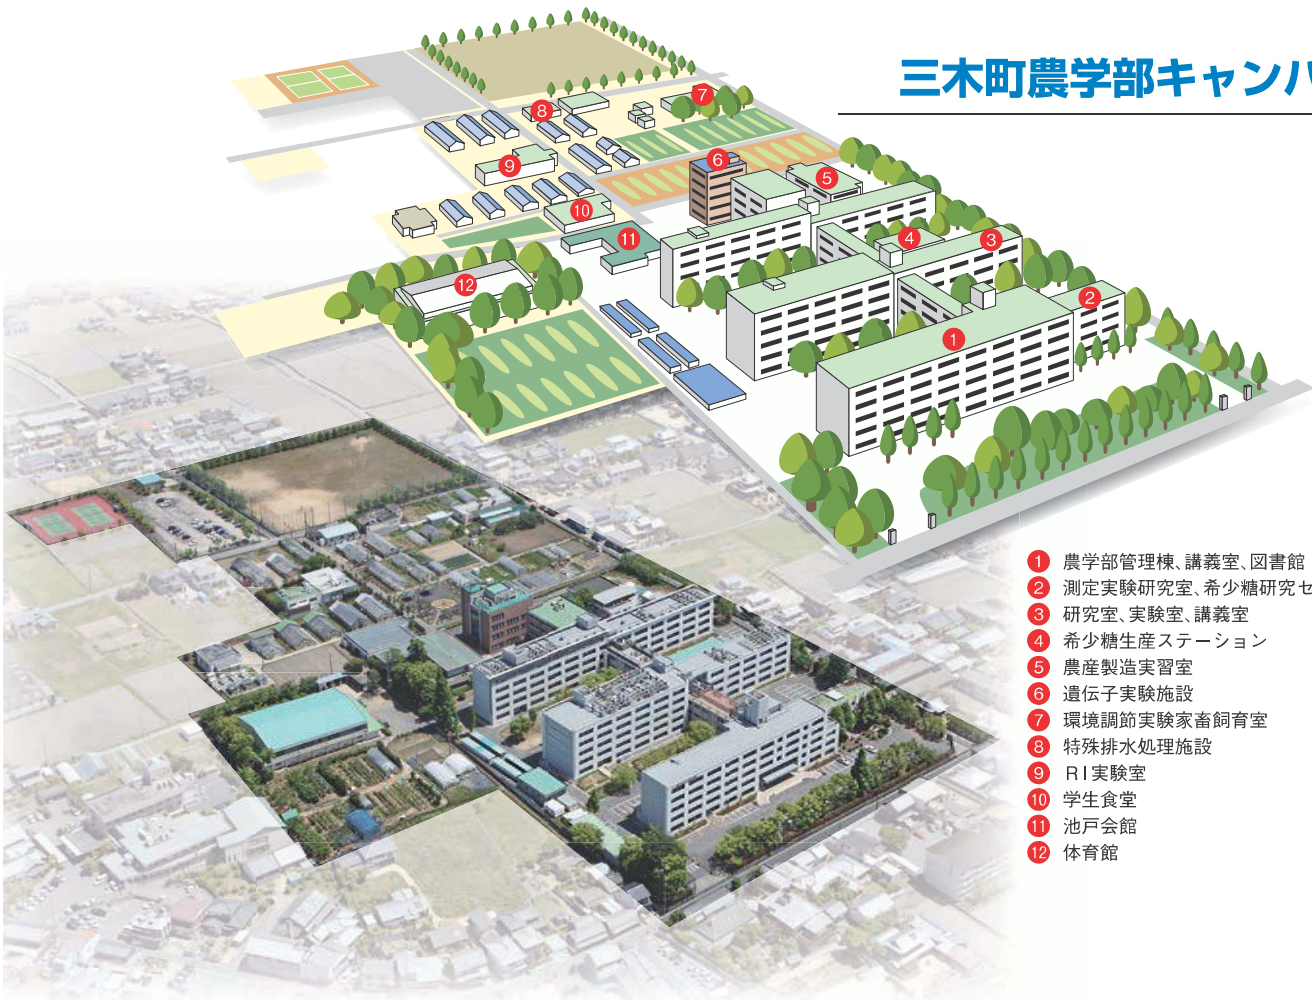

さぬき市

昭 和	農学部附属農場 《土地》 170,643.66㎡ 《建物》 6,532.24㎡
前 山	農学部実験実習宿泊施設 《土地》 1,241.33㎡ 《建物》 372.49㎡
宿 舎	《土地》 35,363.35㎡ 《建物》 23,776.81㎡

計	《土地》 950,640.20㎡ (22,512.04㎡) 《建物》 283,682.77㎡
---	---

(注) ()内は、借上げを内数で示す。

沿
香川大学
組織
役員
役員
学部・研究
学生の定員及び研
単位の認定書の検
入学状
卒業生就職状況
日本学生支援機構奨
施設
公開講
国際交
財務状
産学官連
医学部附属
関連教育病
機 構
キャンパ

建物配置図

- ① 南1号館 (講義室、演習室)
- ② 南2号館 (教員実験室、研究室、演習室)
- ③ 南3号館 (研究室、講義室)
- ④ 南4号館 (研究室、演習室)
- ⑤ 南6号館 (法学部、連合法務研究科 (研究室、講義室、演習室))
- ⑥ 南7号館 (経済学部 研究室 (地域マネジメント研究科 研究室))
- ⑦ 北1号館 (自然科学教棟 博物館)
- ⑧ 北2号館 (美術教棟)
- ⑨ 北3号館 (人文教棟)
- ⑩ 北4号館
- ⑪ 北5号館 (教養教育棟)
- ⑫ 北6号館
- ⑬ 北7号館 (音楽教棟)
- ⑭ 北8号館
- ⑮ 第一体育館
- ⑯ 第二体育館
- ⑰ 武道場
- ⑱ 講堂
- ⑲ 又信記念館
- ⑳ 課外活動共用施設
- ㉑ 保健管理センター
- ㉒ 南5号館・総合情報センター
- ㉓ 図書館
- ㉔ 学生会館
- ㉕ キャリア支援センター
- ㉖ 交友会館 (経済研究所、演習室、自習室)
- ㉗ 研究交流棟 生涯学習教育研究センター 大学教育開発センター 留学生センター アドミッションセンター
- ㉘ 附属教育実践総合センター
- ㉙ 大学本部
- ㉚ 若草寮

幸町キャンパス

教育学部 / 法学部 / 経済学部
 地域マネジメント研究科
 香川大学・愛媛大学連合法務研究科 / 法人本部

林町キャンパス

工学部

- ① 1号館 (研究棟)
- ② 2号館 (研究棟)
- ③ 3号館 (講義棟)
- ④ 本館 (管理棟、福利・図書館棟、設備棟)
- ⑤ 微細構造デバイス統合研究センター 社会連携・知的財産センター 危機管理研究センター
- ⑥ 実験研究棟 (ものづくり工房)

革
 川大学憲章
 織図
 職員
 職員数
 部・研究科
 士の定員及び現員
 互換協定講義の履修状況
 学状況
 養育就職状況等
 学生支援機関等学生数
 設等
 開講座
 際交流
 務状況
 学官連携
 学部附属病院
 連教育病院
 構等
 キャンパス

三木町農学部キャンパス

農学部

- ① 農学部管理棟、講義室、図書館
- ② 測定実験研究室、希少糖研究センター
- ③ 研究室、実験室、講義室
- ④ 希少糖生産ステーション
- ⑤ 農産製造実習室
- ⑥ 遺伝子実験施設
- ⑦ 環境調節実験家畜飼育室
- ⑧ 特殊排水処理施設
- ⑨ RI実験室
- ⑩ 学生食堂
- ⑪ 池戸会館
- ⑫ 体育館