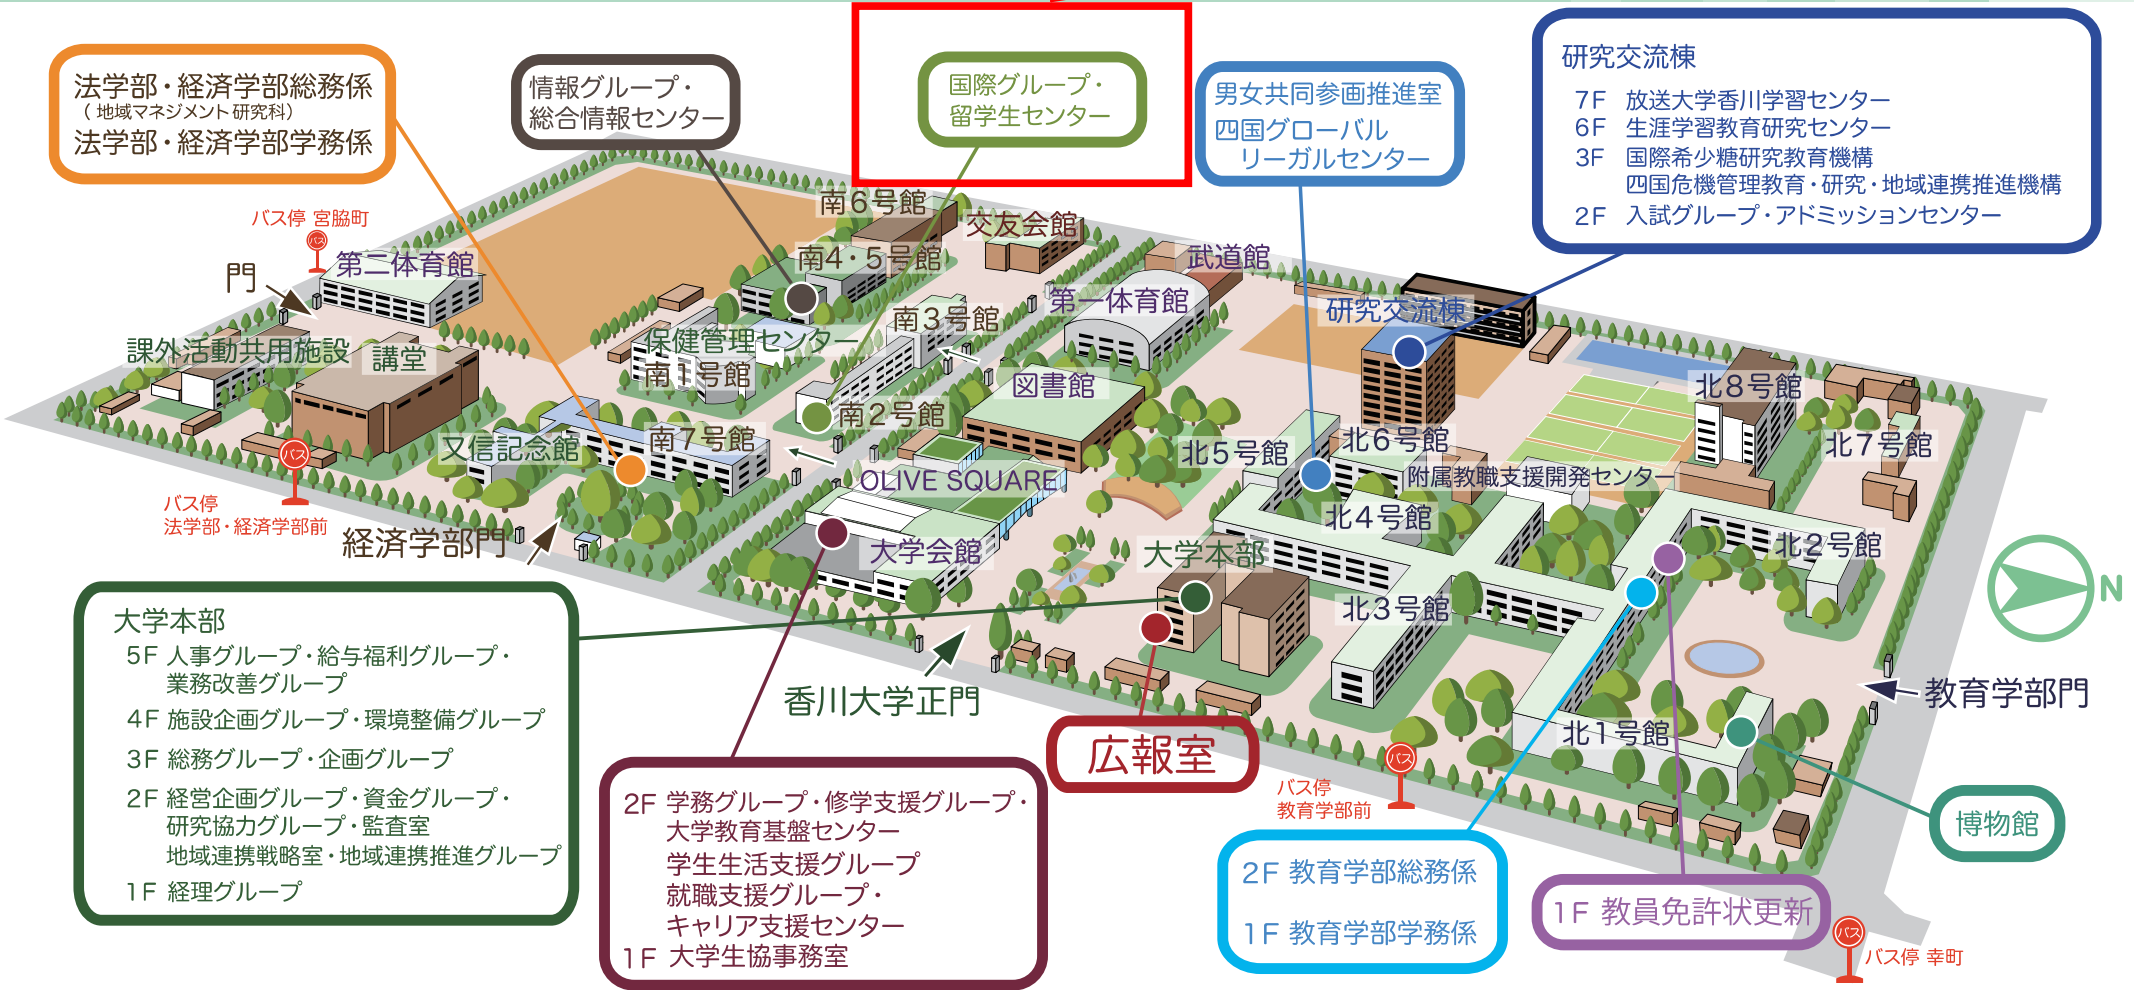

学内案内図

移転先

KAGAWA UNIVERSITY

幸町キャンパス 教育学部 法学部 経済学部

地域マネジメント研究科