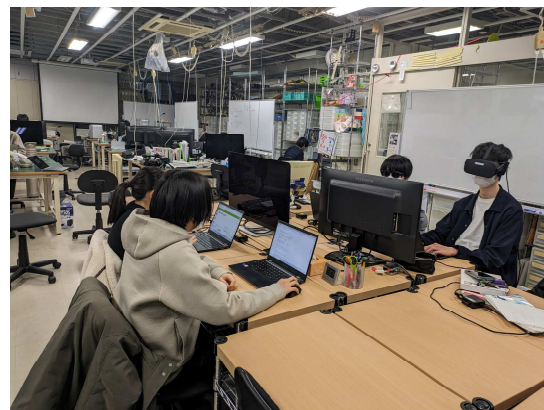

創造工学部限定

学生プログラミング研究所 SLP

活動内容	SLPは活動を通してプログラミング技術の向上を目指すサークルです！ 普段の活動ではチーム開発と勉強会を実施しています。 アプリケーション開発、VR、サーバ管理、ゲーム開発など各々興味を持った内容を学んでいます。部員のほとんどが大学からプログラミングを始めたので、初心者でも気軽に入部できます！ 興味を持った人はぜひHP及びX（旧Twitter）からご連絡ください！
活動場所	創造工学部林町キャンパス 1号館 9階 1909 演習室
活動時間	毎週水・金曜日 18:30~20:30
部員数	28名（男25名・女3名）

過去3年間の実績

プログラミングコンテスト ACM ICPC 出場、
OSC 広島 登壇、技術書典 2023 出稿、
かがわけん科学体験フェスティバル

年間スケジュール

4月	体験入部
5月	新歓バーベキュー、勉強会
6月	
7月	ICPC、チーム開発
8月	技術書典(同人誌作成)
9月	
10月	讃工祭、個人開発、 技術書典(同人誌作成)
11月	勉強会
12月	Advent Calendar
1月	
2月	追いコン
3月	