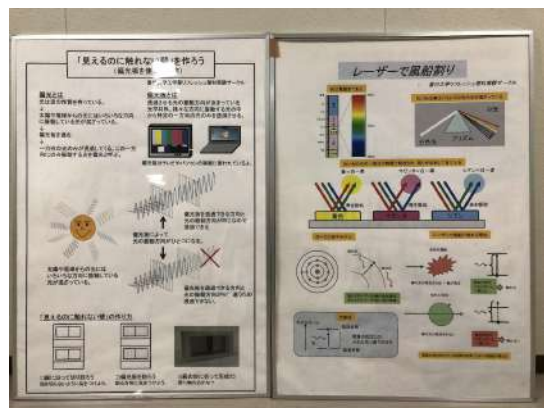

創造工学部限定

リフレッシュ理科実験サークル

活動内容	主に物理系の実験を通して理科実験の啓蒙活動を行っています。そのために小学生から一般までの広い対象に対し、興味をそそるような理科実験の研究および新しい実験教材を開発しています。また、オープンキャンパス、まんのう町小学校出前授業や香川大学主催の科学体験フェスティバルにも参加し、偏光板を利用した万華鏡や見えるけど触れない壁を有する箱の作製を行ったり、レーザーを用いた風船割りの演示実験を行っています。
活動場所	学生プロジェクト実験室 6
活動時間	随時、特にイベント前
部員数	13名(男8名・女5名)

過去3年間の実績

- 科学体験フェスティバル
- まんのう町小学校出前授業

年間スケジュール

4月	
5月	
6月	
7月	
8月	工学部祭
9月	
10月	
11月	科学体験フェスティバル
12月	まんのう町小学校出前授業
1月	
2月	
3月	

ひとことPR

理科実験に興味のある方もレーザーに興味がある方も大歓迎です！