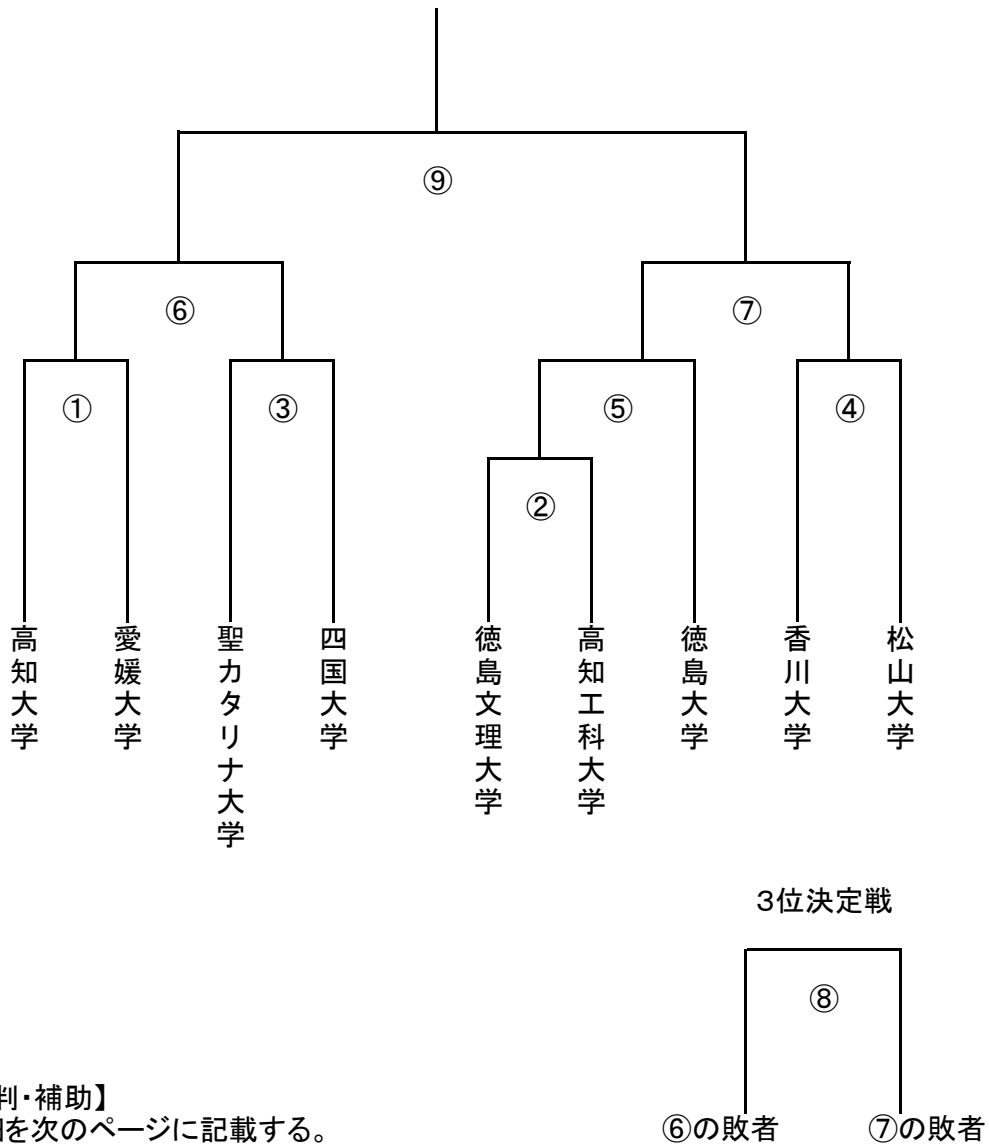

第69回四国地区大学総合体育大会

「軟式野球競技」日程及び組合わせ表

【審判・補助】

詳細を次のページに記載する。

【試合形式】

- ①試合は2時間30分制とし、それを超えた場合は新しいイニングに入らない。
- ②コールドゲームは、5回10点、7回7点差以上とする。
- ③同点延長は無しとし、決着がつかない場合には、抽選により勝敗を決めるものとする。

* ()内のチームは、審判をお願いします。

* 6月23日は、ダブルヘッダーになるチームがあります。人数が厳しいチームもあるかと思いますが、よろしくお願いします。

* 左側のチームを一塁側ベンチとします。

* 試合開始時間：第一試合 10:00～(22日、長尾総合公園は11:00～)

第二試合 12:50～

* 第二試合の試合開始時間は、第一試合の進行具合により前後する場合がありますのでご注意ください。

6月22日(金)

@津田総合公園野球場 球場準備：香川大学

第一試合 ①：高知大学－愛媛大学 (香川大学)

第二試合 ④：香川大学－松山大学 (愛媛大学)