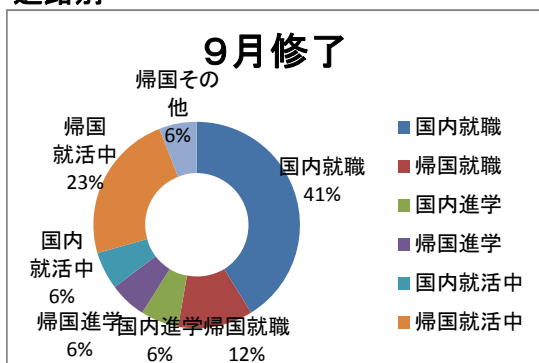

進路別

(人)

進路	9月修了		3月修了		計 人数
	人数	備考	人数	備考	
国内就職	7	うち県内2名	6		13
帰国就職	2		5		7
国内進学	1		11		12
帰国進学	1				1
国内就活中	1		1		2
帰国就活中	4		1		5
帰国その他	1		4		5
計	17		28		45

進学先(国内)

香川大学大学院(工学、経済学)
愛媛大学連合農学研究科

産業別(国内)

(人)

就職先	9月修了	3月修了	計
製造業	7	3	10
サービス業		2	2
卸売・小売業		1	1
計	7	6	13