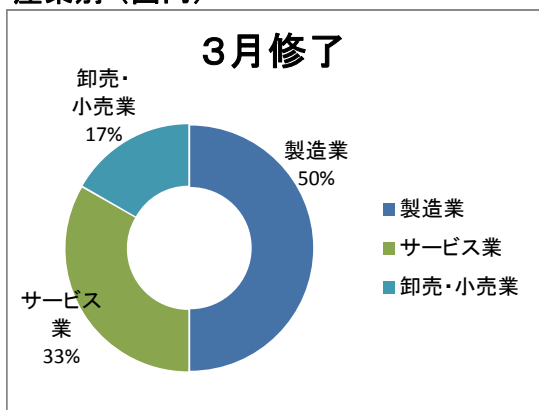

進路別

(人)

進路	9月修了		3月修了		計 人数
	人数	備考	人数	備考	
国内就職	7	うち県内2名	6		13
帰国就職	2		5		7
国内進学	1		11		12
帰国進学	1				1
国内就活中	1		1		2
帰国就活中	4		1		5
帰国その他	1		4		5
計	17		28		45

進学先(国内)

香川大学大学院(工学、経済学)
愛媛大学連合農学研究科

産業別(国内)

(人)

就職先	9月修了	3月修了	計
製造業	7	3	10
サービス業		2	2
卸売・小売業		1	1
計	7	6	13