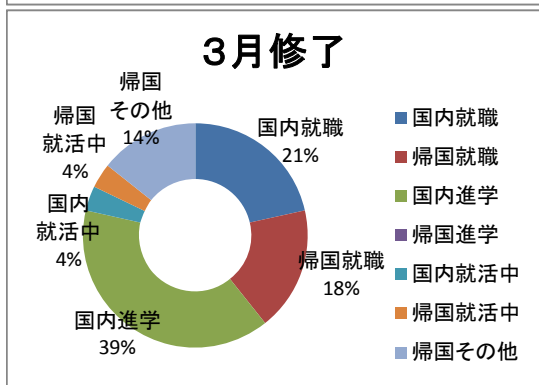

進路別

(人)

進路	9月修了		3月修了		計 人数
	人数	備考	人数	備考	
国内就職	7	うち県内2名	6		13
帰国就職	2		5		7
国内進学	1		11		12
帰国進学	1				1
国内就活中	1		1		2
帰国就活中	4		1		5
帰国その他	1		4		5
計	17		28		45

進学先(国内)

香川大学大学院(工学、経済学)
愛媛大学連合農学研究科

産業別(国内)

(人)

就職先	9月修了	3月修了	計
製造業	7	3	10
サービス業		2	2
卸売・小売業		1	1
計	7	6	13