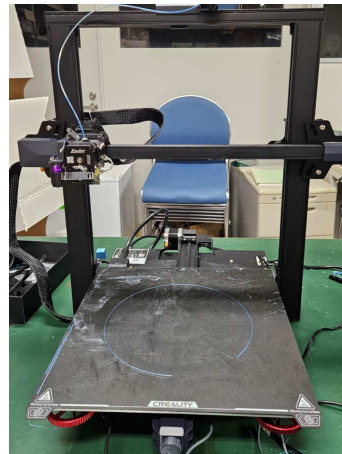

創造工学部限定

香川大学学生ロボット研究所

活動内容	<ul style="list-style-type: none">● ロボコン出場● 子供向け科学教室● 自由製作 過去例) 自己位置推定ロボットの制御、Android アプリの制作など
活動場所	創造工学部 林町キャンパス 学生プロジェクト実験3
活動時間	水・金曜日の放課後 土曜日にボランティア活動
部員数	13名(男 11名・女 2名)

過去3年間の実績

- MAZE ロボコン出場
- e-とびあ香川にてロボットラボ初級編の講師

年間スケジュール

4月	新入生歓迎会
5月	新入生向け講習会 (プログラム・電子回路など)
6月	自由製作
7月	
8月	新入生ライトレースカーロボット作成
9月	自由製作
10月	大会準備
11月	
12月	MAZE (ロボコン)
1月	グループ製作
2月	
3月	グループ製作発表会

ひとことPR

ロボット初心者歓迎！先輩たちが基礎から始動してくれます。
自分の好きなものを作りたい人、ロボットやプログラミングに興味がある人は連絡してください！