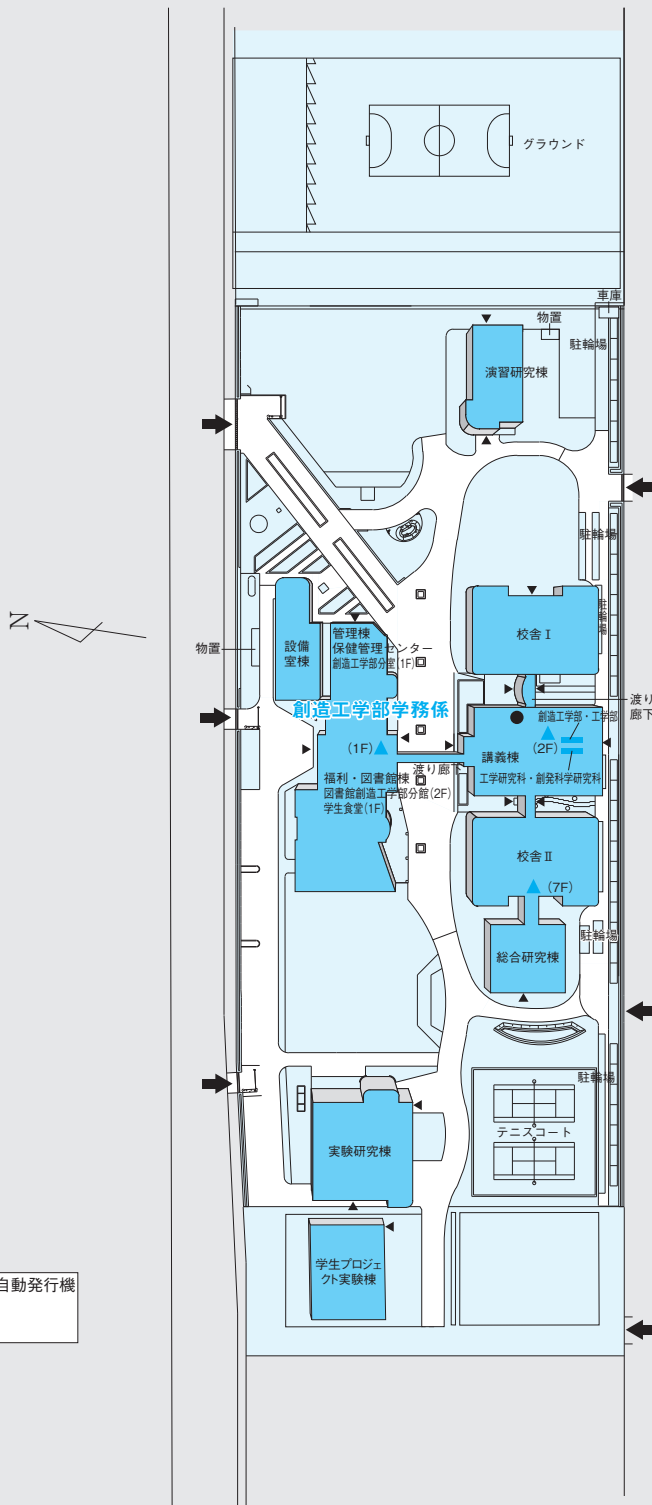

幸町キャンパス

幸町北キャンパス 高松市幸町1番1号
 大学本部、教育学部、創造工学部、創発科学研究所
 幸町南キャンパス 高松市幸町2番1号
 法学部、経済学部、地域マネジメント研究科、創発科学研究所

〔幸町北キャンパス〕

〔幸町南キャンパス〕

凡例 ● 証明書自動発行機
 ー 掲示板
 ▲ AED

林町キャンパス

高松市林町2217番地20
創造工学部、創発科学研究科

三木町農学部キャンパス

木田郡三木町大字池戸2393番地
農学部