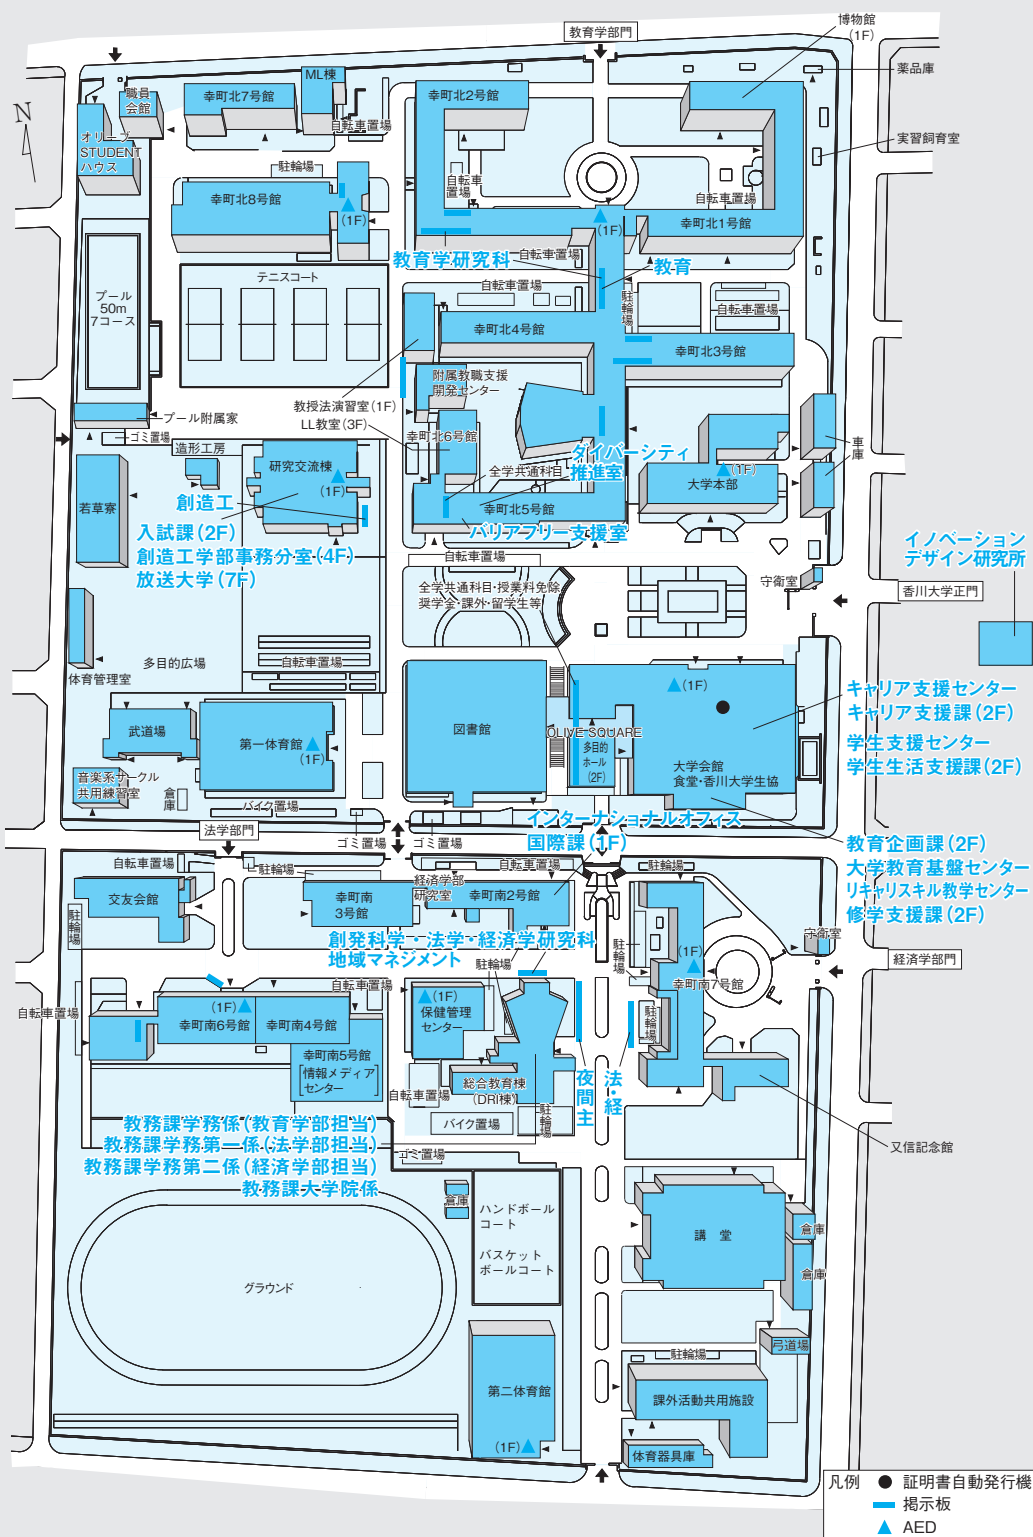

幸町キャンパス

幸町北キャンパス 高松市幸町1番1号
 大学本部、教育学部、創造工学部、創発科学研究所
 幸町南キャンパス 高松市幸町2番1号
 法学部、経済学部、地域マネジメント研究科、創発科学研究所

〔幸町北キャンパス〕

〔幸町南キャンパス〕

凡例 ● 証明書自動発行機
 ー 掲示板
 ▲ AED

林町キャンパス

高松市林町2217番地20
創造工学部、創発科学研究科

三木町農学部キャンパス

木田郡三木町大字池戸2393番地
農学部