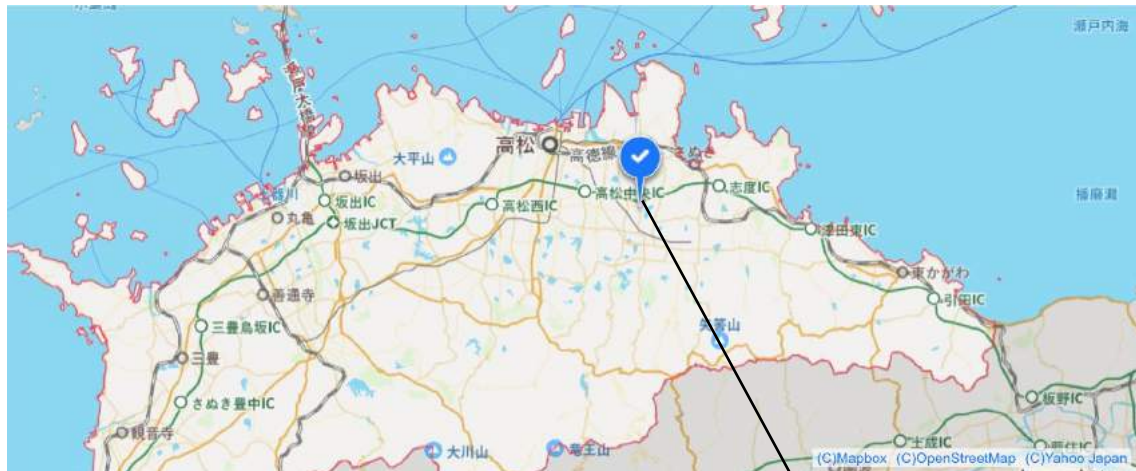

## ○校地校舎等の図面

(1) 県内における位置関係

三木町医学部キャンパス

## (2) 最寄り駅からの距離、交通機関及び所要時間

### 各施設所在地

Location Map