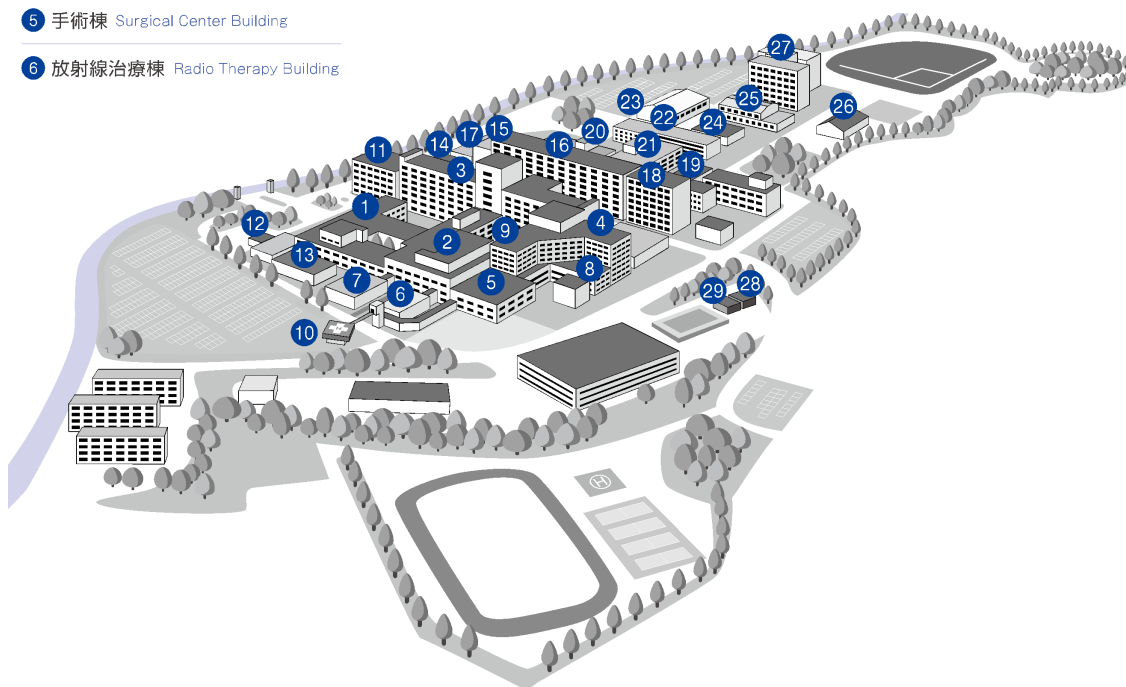

2 附属病院中央診療棟  
University Hospital Central Treatment Building

3 附属病院病棟(西病棟・東病棟)  
University Hospital Building (West Ward・East Ward)

4 附属病院病棟(南病棟)  
University Hospital Building (South Ward)

5 手術棟 Surgical Center Building

6 放射線治療棟 Radio Therapy Building

7 MR診療棟 MR Building

8 ポジトロン診療棟 PET Building

9 シングルフォトン診療棟  
SPECT Building

10 ヘリポート Heli port

11 医学部管理棟  
Administration Office Building

12 喫茶棟 Cafeteria (Hospital)

13 ペオニーコート Peony Court  
(売店・食堂・理容・美容室・郵便局)  
(Shop・Dining Room・Hair Salon・Post Office)

14 臨床講義棟 Clinical Lecture Building

15 臨床研究棟 Clinical Research Building  
総合生命科学研究センター  
Life Science Research Center

16 基礎臨床研究棟  
総合生命科学研究センター  
Basic and Clinical Research Building  
Life Science Research Center