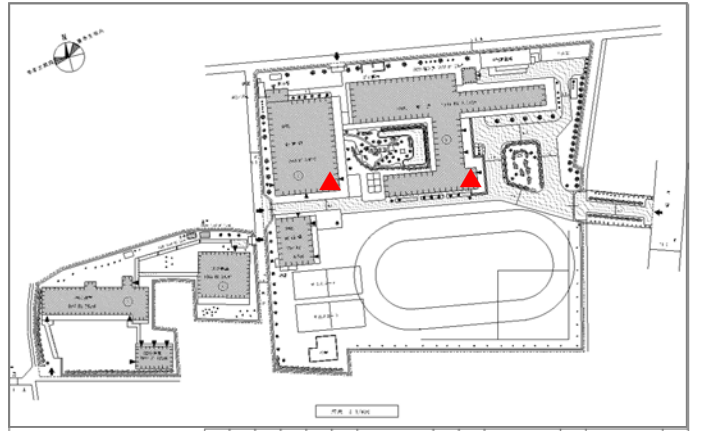

AED(自動体外式除細動器)設置場所(教育学部附属学校園)

▲ AED

附属高松小学校

附属坂出小学校

附属高松中学校

附属坂出中学校

附属特別支援学校

附属幼稚園