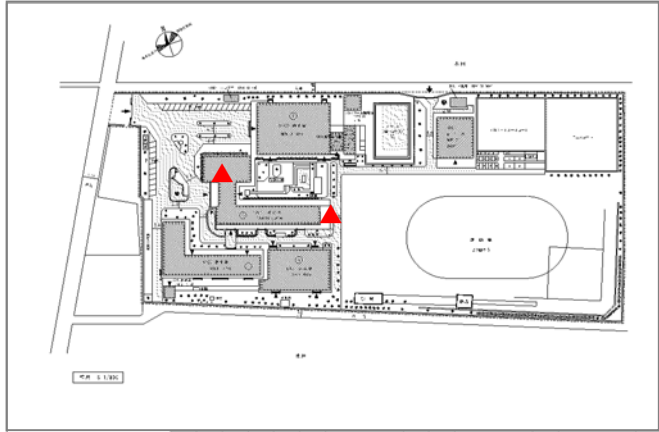

AED(自動体外式除細動器)設置場所(教育学部附属学校園)

▲ AED

附属高松小学校

附属坂出小学校

附属高松中学校

附属坂出中学校

附属特別支援学校

附属幼稚園