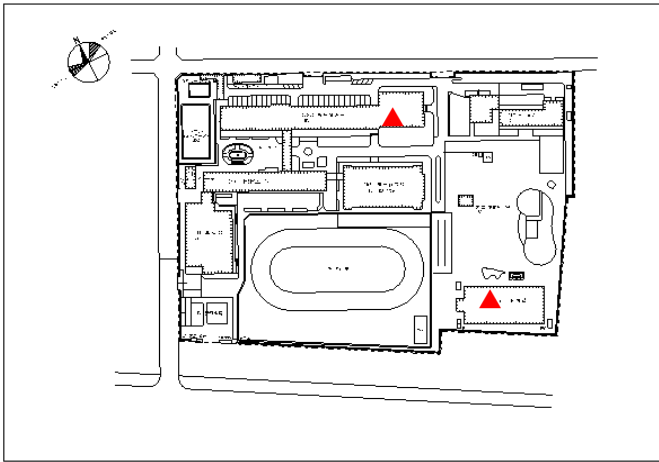

AED(自動体外式除細動器)設置場所(教育学部附属学校園)

▲ AED

附属高松小学校

附属坂出小学校

附属高松中学校

附属坂出中学校

附属特別支援学校

附属幼稚園