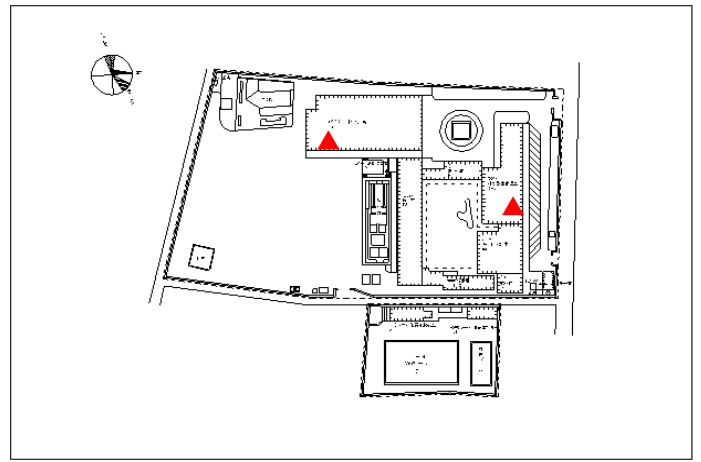

AED(自動体外式除細動器)設置場所(教育学部附属学校園)

▲ AED

附属高松小学校

附属坂出小学校

附属高松中学校

附属坂出中学校

附属特別支援学校

附属幼稚園