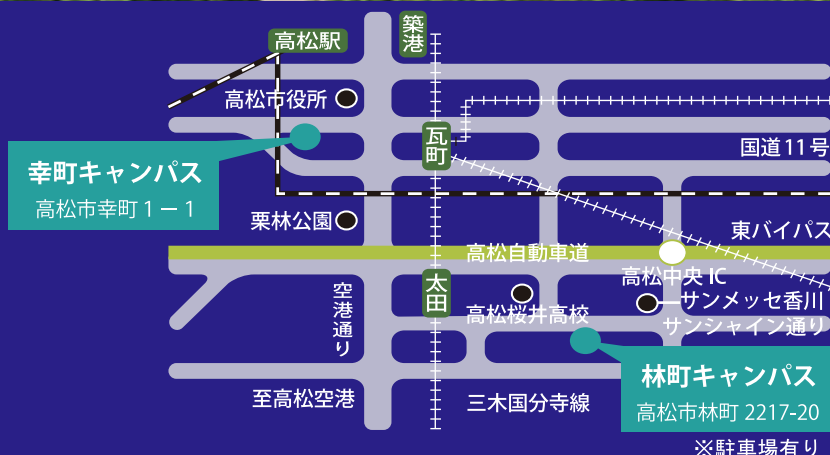

OPEN CAMPUS 2018

詳細はWEBサイトに掲載

11/3 (土) 10:00 - 15:30

入場無料
駐車場有

☆特別講演会

大地の成り立ちから地域のデザインと
リスクマネジメントを考える

■講師 / 香川大学 創造工学部長
長谷川 修一 教授
NHKブラタモリに案内人として出演

■時間 / 13:00-14:00

■場所 / 林町キャンパス 3301 講義室

☆展示案内 ■技術体験をしよう ■研究を知ろう
■入試の相談をしよう ■交通安全セミナー

讃工祭

■模擬店 ■クイズラリー
■働く車展 ■ステージイベント 等

第74回香川の発明くふう展 県内小・中・高校生の応募作品展示
※小学生向け発明工作教室同時開催 (13:00-15:00)

■場所 / 林町キャンパス6号館3階 ■時間 / 10:00-15:30

■主催 / 香川県・一般社団法人香川県発明協会 公益記念財団法人大西・アオイ記念財団

創造工学部創造工学科

造形・メディアデザインコース
建築・都市環境コース
防災・危機管理コース
情報システム・セキュリティコース
情報通信コース
機械システムコース
先端材料科学コース

香川大学 創造工学部
KAGAWA UNIVERSITY FACULTY OF ENGINEERING AND DESIGN

☎ 087-864-2015

🌐 <https://www.kagawa-u.ac.jp/kagawa-u_ead/>