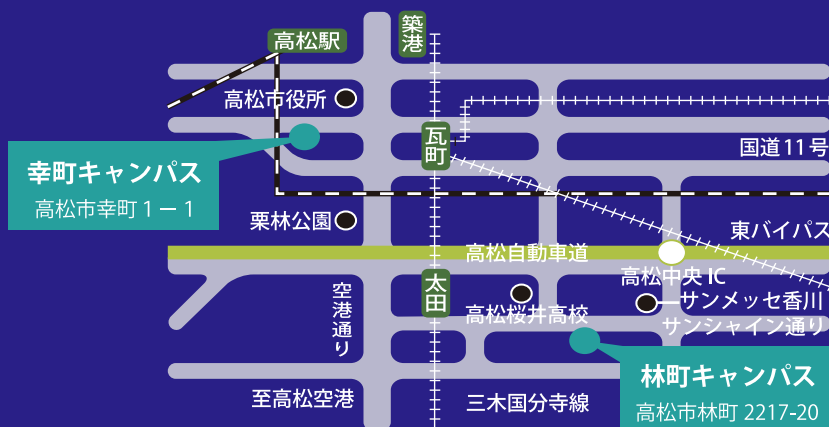

OPEN CAMPUS 2018

詳細はWEBサイトに掲載

8/7 (火) 午前の部 10:00-11:50
林町 (受付 9:30-11:00)
午後の部 13:00-15:30
林町 / 幸町 (受付 12:30-14:00)

内容 学部全体説明 / コース紹介
入試相談コーナー (AO入試含む) 等

- ☆ 受験生および受験関係者向けです。
- ☆ 午前の部、午後の部とも同様の内容を行います。
- ☆ 幸町では、造形・メディアデザインコースのイベントの一部を行います。(林町→幸町のバス有り)

11/3 (土) 10:00-15:30

- ☆ 受験生および一般向けです。

創造工学部創造工学科

造形・メディアデザインコース
建築・都市環境コース
防災・危機管理コース
情報システム・セキュリティコース
情報通信コース
機械システムコース
先端材料科学コース

香川大学 創造工学部
KAGAWA UNIVERSITY FACULTY OF ENGINEERING AND DESIGN

☎ 087-864-2015

🌐 <https://www.kagawa-u.ac.jp/kagawa-u_ead/>