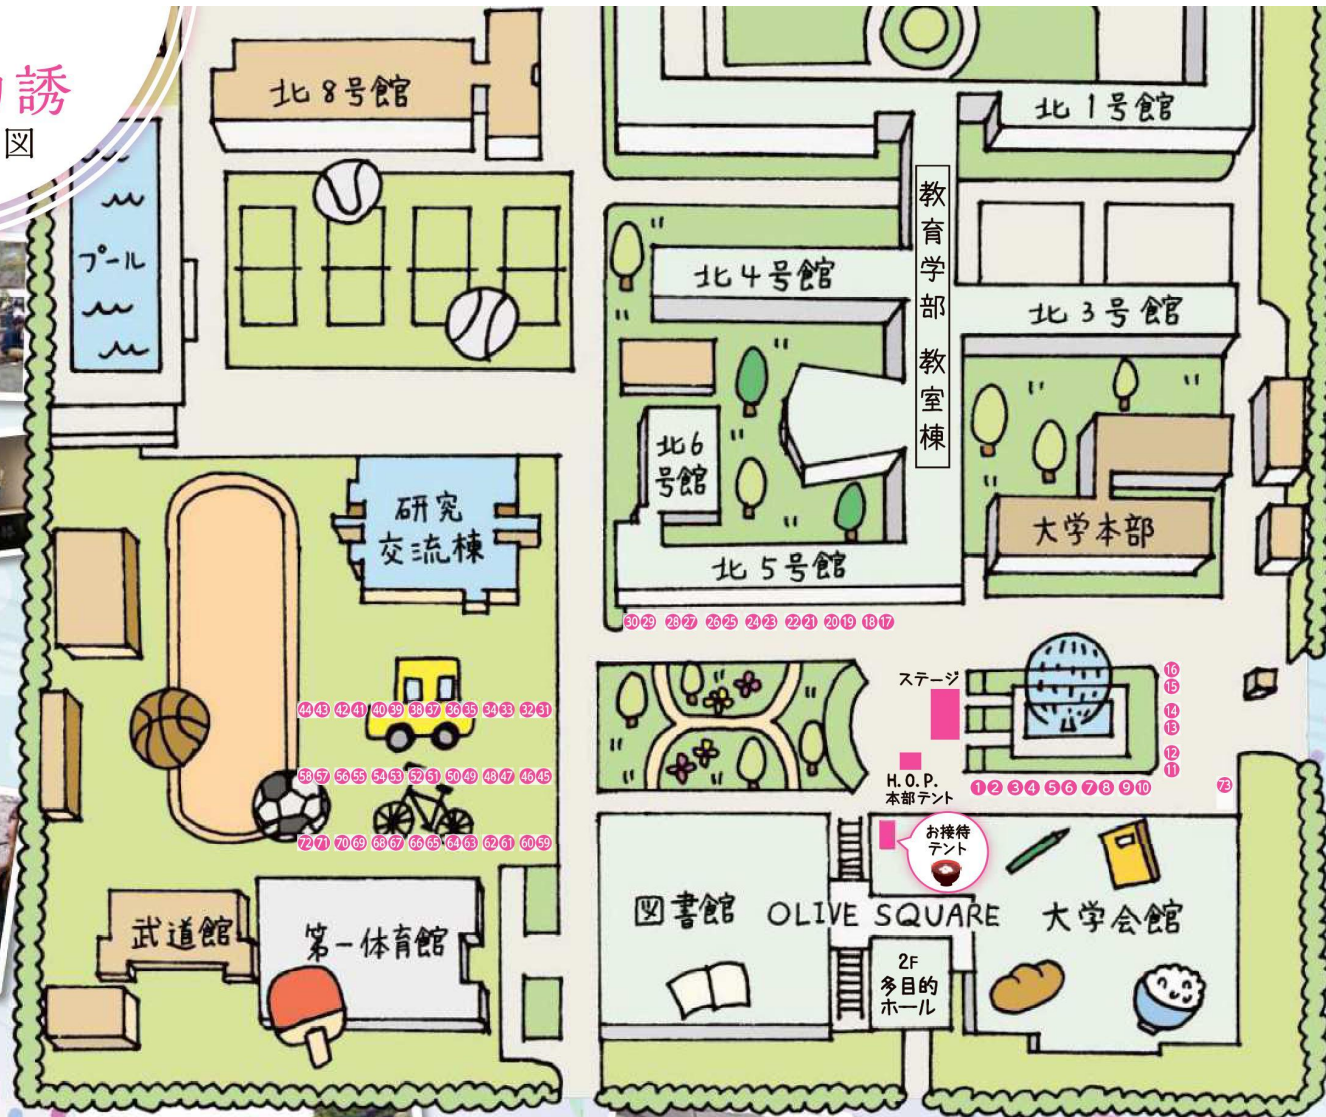

多目的ホール(OLIVE SQUARE)

時間	団体名	内容
11:00 :30	(10:50~11:15) 香川大学よさこい連“風華”	演 舞
12:00 :30	(11:30~12:00) 香川大学吹奏楽団	アンサンブル演奏
13:00 :30		
14:00 :30		
15:00 :30	(13:50~15:30) 香川大学ダンス部	ダンスショー
16:00 :30		
17:00	(16:00~17:00) 競技ダンス部のわーる	ダンス実演 紹介動画

経済グラウンド

時間	団体名	内容
12:00~17:00	ラクロス部	ラクロス体験

公認サークルの詳細は香川大学サークルガイド2017をご覧ください。

2017年
4月7日(金)

9:00~17:00

香川大学
KAGAWA UNIVERSITY
新入生
FRESHMAN
歓迎祭
WELCOME FESTIVAL

お接待

[時間] 12:00~なくなり次第終了
[場所] OLIVE SQUARE 屋根下

新入生限定!!

メニューは白玉ぜんざい 100食

お接待ってなに?

四国88ヶ所を巡るお遍路さんにおもてなしをする文化のことです。

[主 催] 香川大学サークル連合 H.O.P.

[問い合わせ] 教育・学生支援室 学生生活支援グループ

[電 話] ☎ 087-832-1165

国立大学法人香川大学

新入生勧誘

テント配置図

サークル一覧

- | | |
|--------------------|----------------------|
| 1 香川大学放送部 (KBC) | 38 シーズンスポーツサークル |
| 2 香川大学会計学研究会 | 39 華道部 |
| 3 陸上競技部 | 40 少林寺拳法部 |
| 4 硬式野球部 | 41 香川大学弓道部 |
| 5 女子ソフトボール部 | 42 男子ソフトボール部 |
| 6 アイスホッケー部 | 43 香川大学バレーボール部 |
| 7 香川大学吹奏楽団 | 44 コンボ・ユニティ |
| 8 ワンダーフォーゲル部 | 45 総合文芸部 Pop'n |
| 9 サッカー部 | 46 空手道部 |
| 10 軽音Bee | 47 ソフトテニス部 |
| 11 石川流茶道部 | 48 バスケットボール部 |
| 12 香川大学よさこい連「風華」 | 49 香川大学ローターアクトクラブ |
| 13 剣道部 | 50 ラグビー部 |
| 14 AB-FLEX | 51 香川大学ギターアンサンブル |
| 15 バドミントン部 | 52 ボート部 |
| 16 手品サークルメルシー笑クラブ | 53 香川大学ダンス部 |
| 17 児童文化研究会 | 54 K-style |
| 18 野外活動部 | 55 男子ラクロス部 |
| 19 写真部 | 56 女子ラクロス部 |
| 20 硬式テニス部 | 57 水泳部 |
| 21 サイクリング部 | 58 STEP |
| 22 ハンドボール部 | 59 ユースホステルサークル |
| 23 マンドリンクラブ | 60 裏千家茶道部 |
| 24 アカベラサークル せいおん | 61 香川大学軽音楽サークル「ワグワグ」 |
| 25 E.S.S. | 62 書道部 |
| 26 香川大学合気道部 | 63 ヤングテクニクス |
| 27 法学研究会 | 64 TRPG同好会 |
| 28 香川大学邦楽部 竹友会 | 65 準硬式野球部 |
| 29 将棋部 | 66 美術部 |
| 30 アイセス (ICES) | 67 ボクシング部 |
| 31 フットサル部 | 68 競技ダンス部のわーる |
| 32 表千家流茶道部 | 69 卓球部 |
| 33 小豆島SAKATEプロジェクト | 70 劇団EMPTY |
| 34 軟式野球部 | 71 ゴルフ部 |
| 35 合唱団 | 72 まるてす |
| 36 TAKE-V | 73 香川大学ヨット部 |
| 37 FC.LEO | |