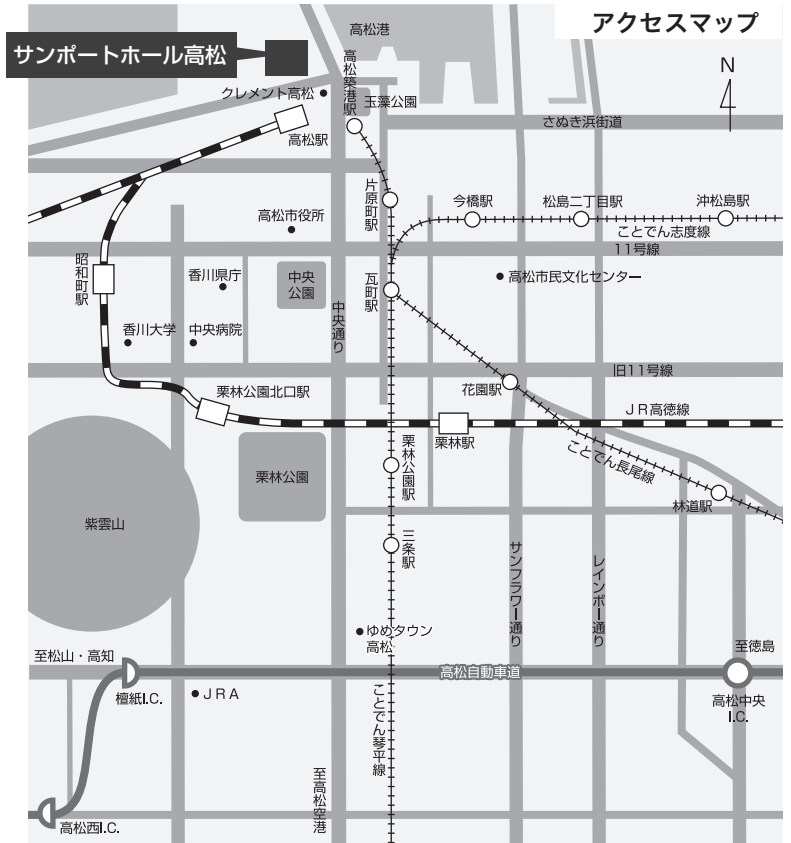

第8回 香川大学
危機管理シンポジウム

防災リーダーを育てる 地域連携の在り方

第I部

■地域報告会・活動報告(11:30~12:30)

1) 危機管理研究センター平成27年度事業報告
  白木 渡(センター長 特任教授)
2) 学校・市民防災教育への支援活動紹介
  野々村敦子(工学部准教授)
3) 香川大学における防災士養成講座と防災士取得後の教育体制
  長谷川修一(工学部教授)

■開会挨拶

1. **主催者挨拶 (13:30~13:35)**
   寛 善行(研究・評価担当理事)
2. **来賓挨拶 (13:35~13:50)**
   石橋 良啓(国土交通省四国地方整備局長)
   泉川 雅俊(香川県危機管理総局長)
   小川 武彦(高松市総務局長)

第II部 基調講演(14:00~15:00)

演題「防災は人材育成から」

室崎 益輝(兵庫県立大学防災教育センター長・神戸大学名誉教授)

第III部 パネルディスカッション(15:10~16:50)

「防災リーダーを育てる地域連携の在り方」

1. コーディネーター 岩原 廣彦(副センター長 客員教授)
   アドバイザー 阪根 健二(鳴門教育大学 大学院 教授)
   パネリスト 岩崎 正朔(かがわ自主ぼう連絡協議会 会長)
   久保 雅和(香川県防災士会 会長)
   中村 隆(高松市自主防災組織連絡協議会 会長)
   藤井 節子(東北ボランティア有志の会香川 代表)

■閉会挨拶(16:50~16:55)

白木 渡(センター長 特任教授)

1. [交通アクセス]
2. ●JR高松駅 …… サポート高松内
   - ●ことでん高松築港駅 …… 徒歩2分
   - ●高松港 …… サポート高松内
   - ●高松中央I.C. …… 車で約20分
   - ●高松西I.C. …… 車で約20分
   - ●高松空港 …… ことでん高松空港連絡リムジンバス
     JR高松駅行き約40分
3. [駐車場] ●サポート高松地下駐車場(有料)

シンポジウム参加申込書 お申し込みの際は、下記の申込書に必要事項をご記入のうえ、FaxまたはE-mailにてご連絡くださいますようお願いいたします。
ご記入いただく個人情報につきましては、今回のセミナーでのみ使用し、これ以外の目的で利用することはありません。

ご所属	ご芳名	電話番号	E-mail
1			
2			
3			
4			
5			
6			
7			

〆切 12月4日(金) ※当日参加も可能です。

お問い合わせ 香川大学危機管理研究センター
〒761-0396 香川県高松市林町2217-20
TEL 087-864-2544
FAX 087-864-2549
E-mail kikikanri@jim.ao.kagawa-u.ac.jp

香川大学キャラクター

細い線で「K」をモチーフにした動物(人)を描いています。「夢・個性」の発見に向けて、人一倍の「嗅覚(アンテナ)」を磨き生かし、知識、探究、思考、発想、実行を重ねながら、筋肉を身につけて魅力的な人となり社会に巣立つことをイメージしております。