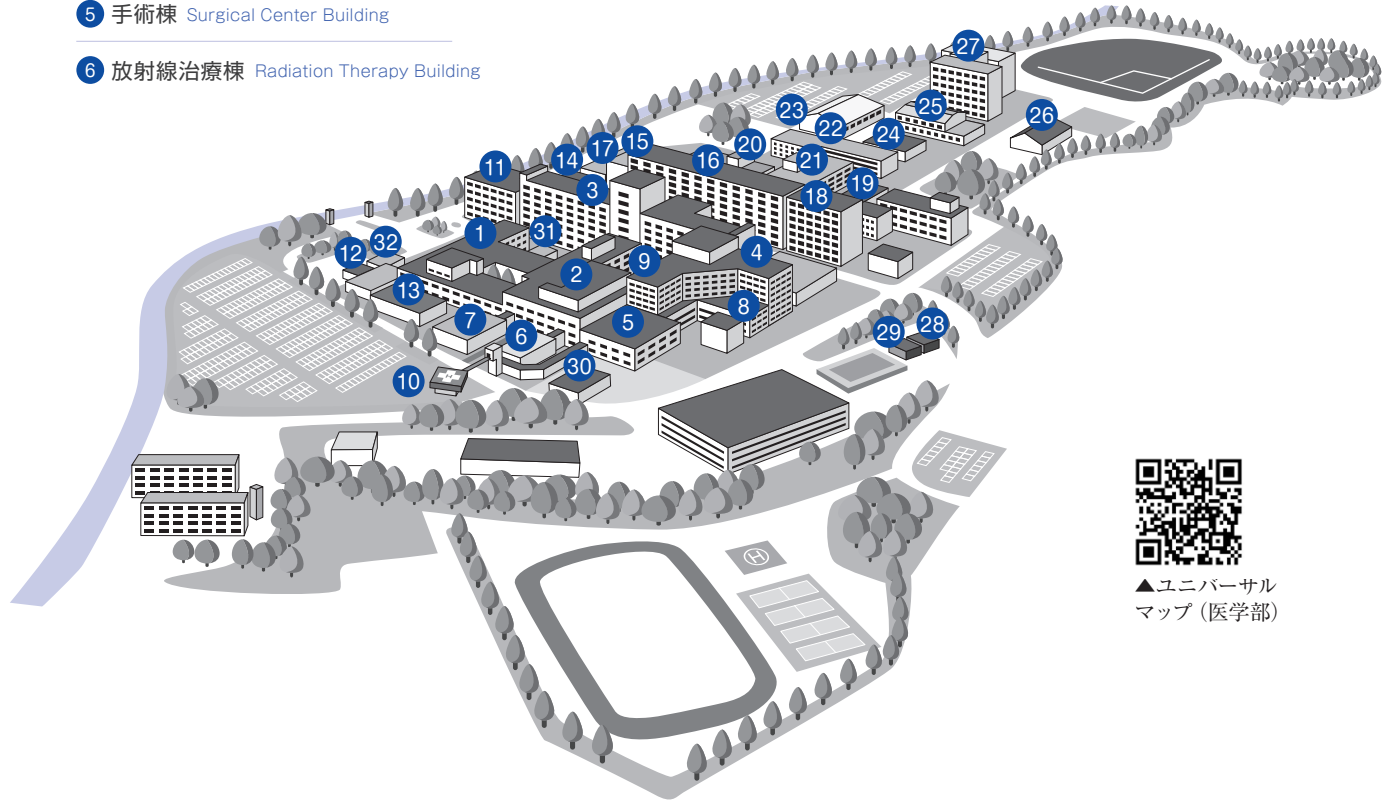

19 交友会館 Koyu Memorial Hall
(地域経済研究・調査室)

20 健康管理センター Health Center

21 又信記念館 Yushin Memorial Hall

22 総合教育棟/DRI棟(講義室、多目的室) Center for
DRI Education

23 南2号館(教員実験室、研究室、演習室) South Block 2
インターナショナルオフィス
International Office

- 2 附属病院中央診療棟
University Hospital Central Treatment Building

- 3 附属病院病棟(西病棟・東病棟)
University Hospital Building (West Ward・East Ward)

- 4 附属病院病棟(南病棟)
University Hospital Building (South Ward)

- 5 手術棟 Surgical Center Building

- 6 放射線治療棟 Radiation Therapy Building

- 7 MR診療棟 MR Building

- 8 ポジトロン診療棟 PET Building

- 9 シングルフォトン診療棟 SPECT Building

- 10 ヘリポート Heli port

- 11 医学部管理棟 Administration Office Building

- 12 喫茶棟 Cafeteria (Hospital)

- 13 ペオニーコート Peony Court (売店・食堂・理容・美容室・郵便局)
(Shop・Dining Room・Hair Salon・Post Office)

- 14 臨床講義棟 Clinical Lecture Building

- 15 臨床研究棟 Clinical Research Building

▲ユニバーサルマップ(医学部)

- 16 基礎臨床研究棟
研究基盤センター
Basic and Clinical Research Building
Research Facility Center for Science and Technology