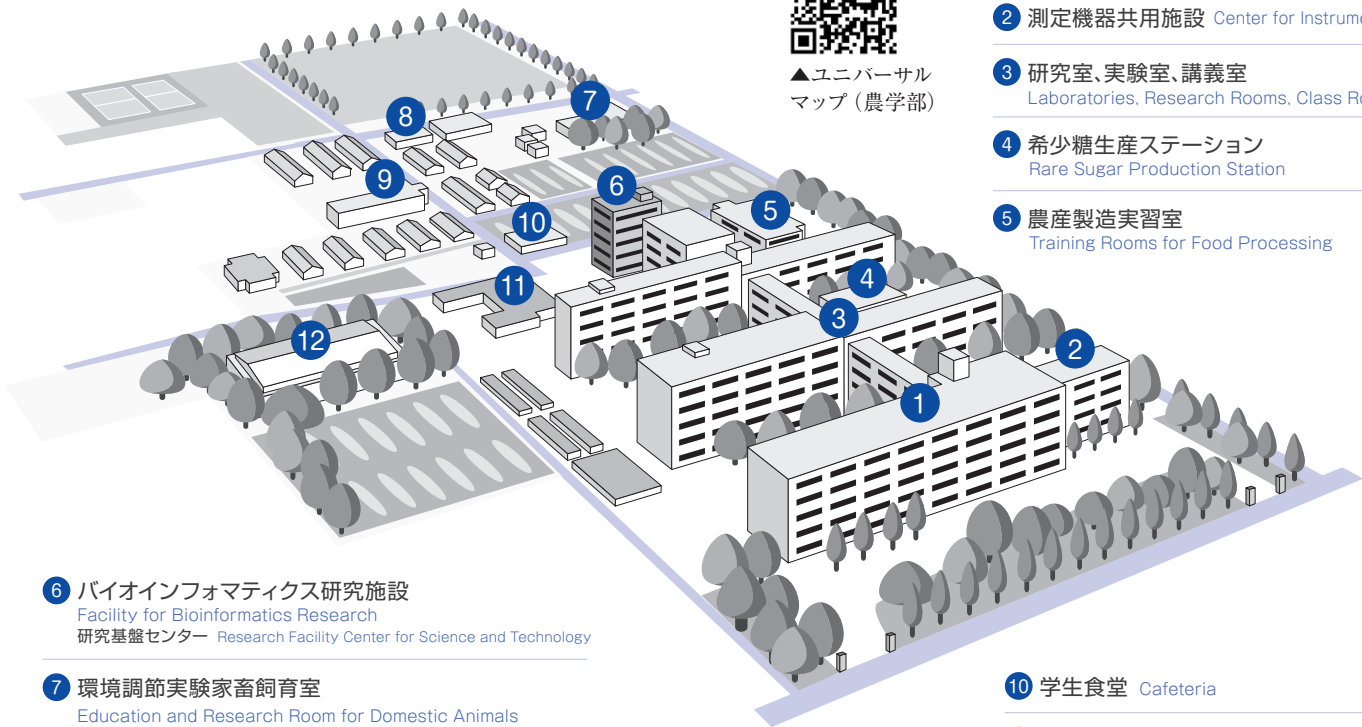

- 28 いちご保育園 Ichigo Kindergarten

- 29 病児・病後児保育施設
Sick Children care room

- 30 新放射線治療棟
New Radiation Therapy Building

- 31 トリアージ施設 Triage

- 32 福利厚生施設棟
Welfare Facilities Building

林町キャンパス Hayashi-cho Campus

創造工学部/創発科学研究科 Engineering and Design/Graduate School of Science for Creative Emergence

- ① 1号館(研究棟) Building 1 (Research Building)
- ② 2号館(研究棟) Building 2 (Research Building)
- ③ 3号館(講義棟) Building 3 (Lecture Building)
- ④ 本館(管理棟、福利・図書館棟、設備棟、食堂)
Building 4
(Administration Office, Library, Dining Room)
- ⑤ ものづくり工房(実験研究棟)
Building 5 (Manufacturing Laboratory)

▲ユニバーサル
マップ(林町)

- ⑥ 6号館(総合研究棟)
Building 6 (Research Building)
微細構造デバイス統合研究センター
Nano-Micro Structure Device Integrated Research Center
- ⑦ 学生プロジェクト実験棟
Building 7 (Student Project Laboratory)
- ⑧ 演習研究棟
Building 8 (Practice Research Building)
四国危機管理教育・研究・地域連携推進機構
Institute of Education, Research and Regional Cooperation
for Crisis Management Shikoku

三木町農学部キャンパス Miki-cho Campus

農学部 Agriculture

▲ユニバーサル
マップ(農学部)

- ① 農学部管理棟(講義室、図書館分館)
Administrative (Office Class Rooms, Branch Library)
- ② 測定機器共用施設 Center for Instrumental Analysis
- ③ 研究室、実験室、講義室
Laboratories, Research Rooms, Class Rooms
- ④ 希少糖生産ステーション
Rare Sugar Production Station
- ⑤ 農産製造実習室
Training Rooms for Food Processing
- ⑥ バイオインフォマティクス研究施設
Facility for Bioinformatics Research
研究基盤センター Research Facility Center for Science and Technology
- ⑦ 環境調節実験家畜飼育室
Education and Research Room for Domestic Animals
- ⑧ 特殊廃水処理施設 Special Waste Water Treatment Plant
- ⑨ RI実験施設 Facility for RI Research
研究基盤センター Research Facility Center for Science and Technology
- ⑩ 学生食堂 Cafeteria
- ⑪ 池戸会館 Ikenobe Hall
- ⑫ 体育館 Gymnasium