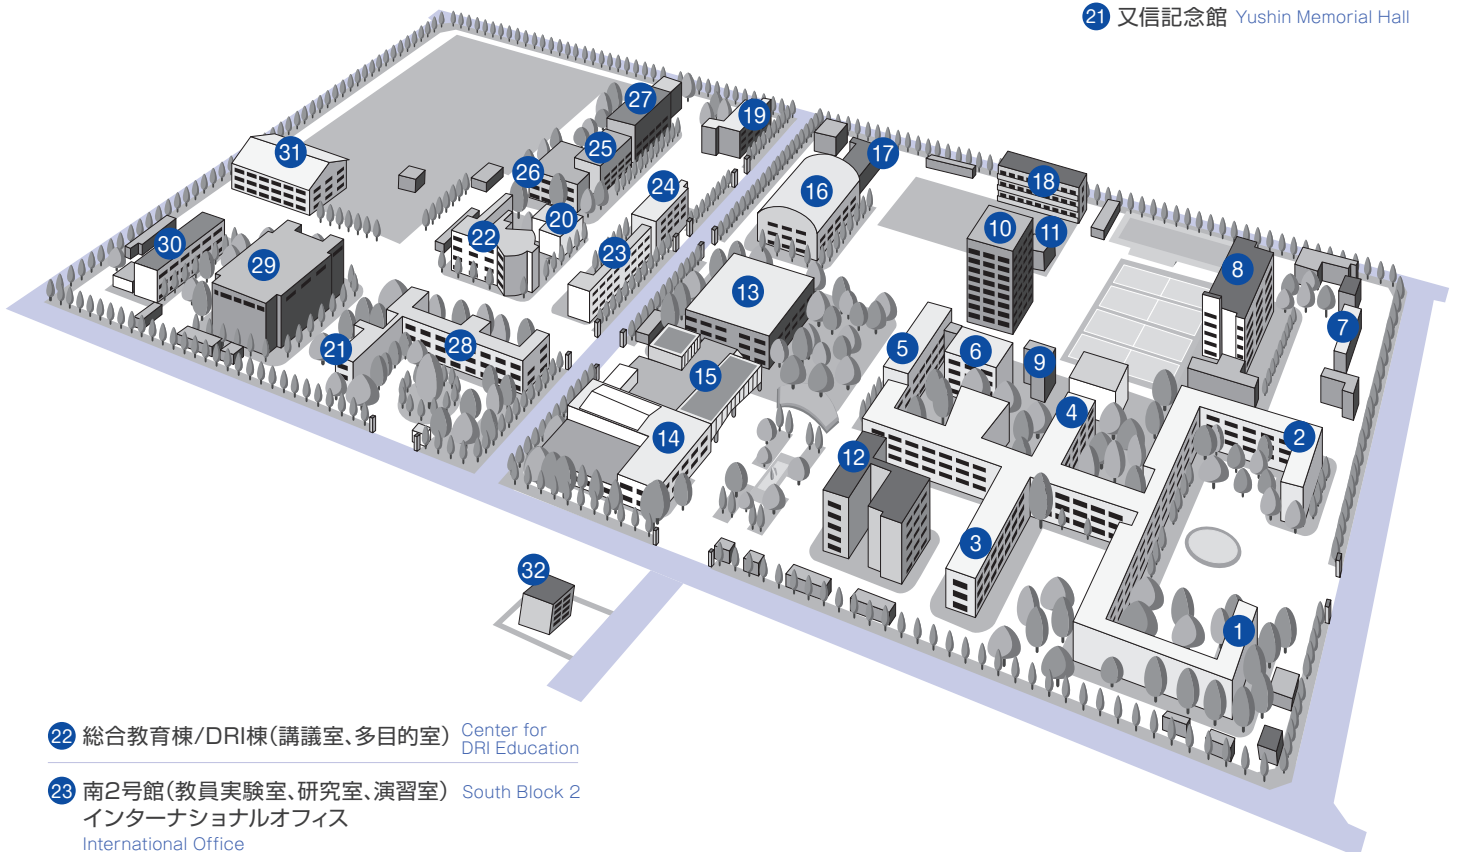

11 造形工房 Design Workshop

12 大学本部 Administrative Offices

13 図書館 Library

14 大学会館 University Hall
大学教育基盤センター
キャリア支援センター 食堂
学生支援センター
大学院教学センター
大学連携e-Learning教育支援センター四国
Higher Education Center
Cafeteria
Career Support Center
Center for Education in Graduate Studies
Student Support Center
University Consortium for e-Learning,
Shikoku Center

15 OLIVE SQUARE
学習ラウンジ、グローバルカフェ、
教職員交流ラウンジ、多目的ホール
Student Lounge
Global Cafe
Community Lounge for Teachers and Staff Members
Multipurpose Hall

16 第一体育館 Gymnasium 1

17 武道場 Budo Hall

18 若草寮 Wakakusa Dormitory

19 交友会館 Koyu Memorial Hall
(地域経済研究・調査室)

20 健康管理センター Health Center

21 又信記念館 Yushin Memorial Hall

22 総合教育棟/DRI棟(講義室、多目的室) Center for
DRI Education

23 南2号館(教員実験室、研究室、演習室) South Block 2
インターナショナルオフィス
International Office

24 南3号館(研究室、講義室) South Block 3

25 南4号館(研究室、演習室) South Block 4

26 南5号館・情報メディアセンター
South Block 5・Information Technology and Media Center

27 南6号館(研究室、講義室、演習室)・瀬戸内圏研究センター
South Block 6・Seto Inland Sea Regional Research Center