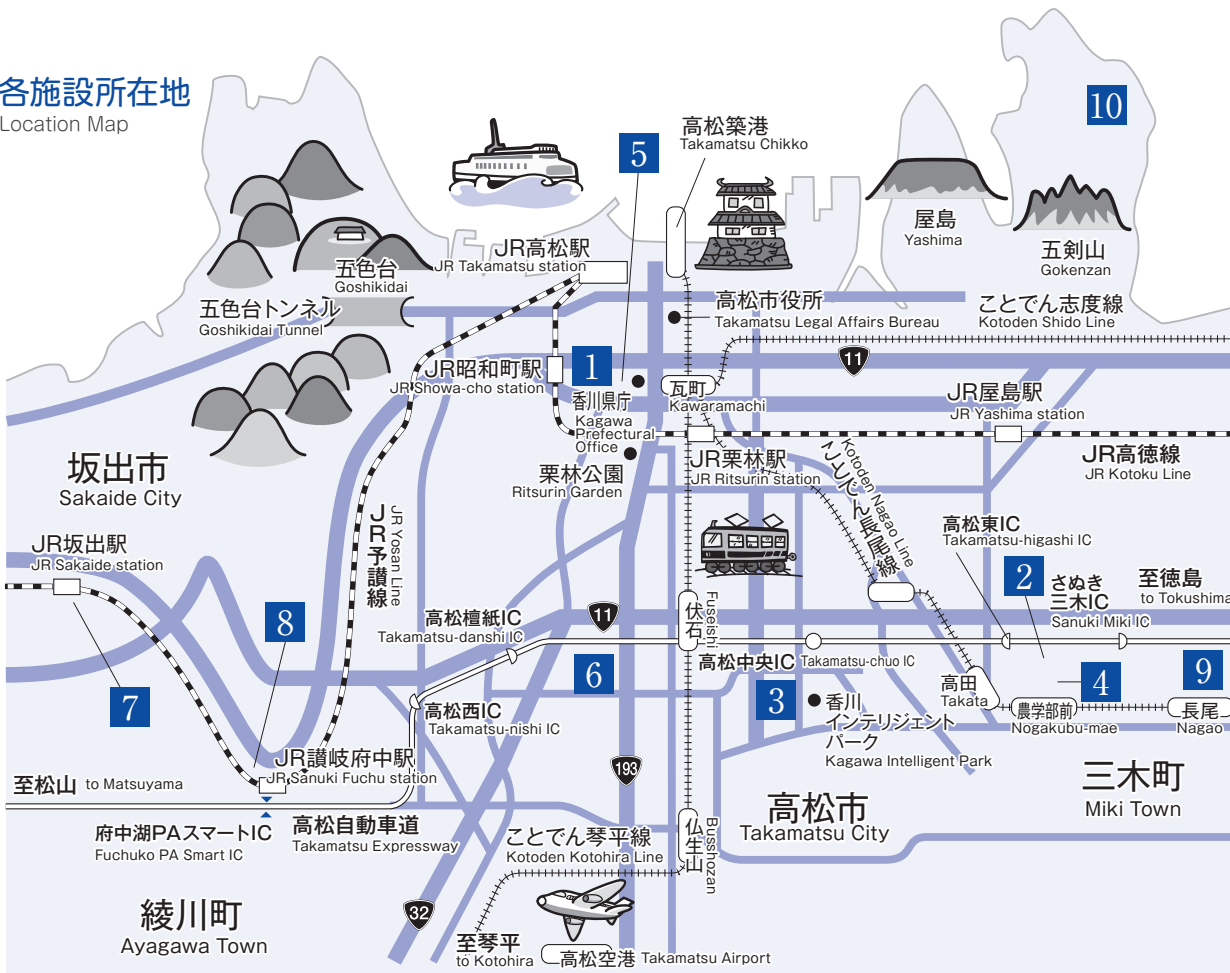

各施設所在地 Location Map

▲ 日本語ページ
kagawa-u.ac.jp
/access/

▲ English Page
https://www.
kagawa-u.ac.jp/
en/about/access/

1 幸町キャンパス Saiwai-cho Campus

教育学部/法学部/経済学部/地域マネジメント研究科/創造工学部/創発科学研究科
Education/Law/Economics/Graduate School of Management/Engineering and Design/Graduate School of Science for Creative Emergence

JR高松駅から

- ●JR高徳線「昭和町駅」下車。徒歩5分
- ●ことでんバス[11]下笠居線(昭和町経由)で「幸町」下車。徒歩2~3分
- ●ことでんバス[13]下笠居線(宮脇町経由)または[15]香西線(宮脇町経由)で「宮脇町」下車。徒歩2~3分
- ●ことでんバス(まちなかループバス)で「香川大学教育学部前」または「香川大学法学部・経済学部前」下車。徒歩1分
- ●車で約10分

高速道路から

- ●東方面よりお越しの場合…高松中央IC(高松道)から車で約20分
- ●西方面よりお越しの場合…高松西IC(高松道)から車で約20分

From JR Takamatsu station

- ●Take JR Kotoku Line and get off at Showa-cho station, and then 5 minutes walk to the campus.
- ●Take Kotoden Bus No.11 Shimokasai Line (via Showa-cho) and get off at Saiwai-cho bus stop, and then 2-3 minutes walk to the campus
- ●Take Kotoden Bus No.13 Shimokasai Line (via Miyawaki-cho) or No.15 Kouzai Line (via Miyawaki-cho) and get off at Miyawaki-cho bus stop, and then 2-3 minutes walk.
- ●Take Kotoden Bus (Machinaka Loop Bus) and get off at Kagawa Daigaku Kyuukigakubu-mae bus stop or Kagawa Daigaku Hogakubu-Keizaigakubu-mae bus stop, and then 1 minute walk to the campus.
- ●Approximately 10 minutes by car.

From the express way

- ●From the east: Approximately 20 minutes from Takamatsu-chuo Interchange at Takamatsu Highway
- ●From the west: Approximately 20 minutes from Takamatsu-nishi Interchange at Takamatsu Highway

2 三木町医学部キャンパス Miki-cho Campus

医学部 Medicine

JR高松駅から

- ●ことでん長尾線で「ことでん高松築港駅」→「高田駅」下車。「高田駅」からことでんバスで5分、「大学病院」下車すぐ。
- ●ことでんバス[75]大学病院線で「大学病院」下車すぐ。
- ●車で約30分

高速道路から

- ●東方面よりお越しの場合…さぬき三木IC(高松道)から車で約5分
- ●西方面よりお越しの場合…高松東IC(高松道)から車で約5分

From JR Takamatsu station

- ●Take Kotoden Nagao Line at Kotoden Takamatsu-Chikko station and get off at Takata station, and then take Kotoden bus 5 minutes from the Takata station and get off at Daigaku Byouin bus stop that is just in front of the campus.
- ●Take Kotoden Bus No.75 Daigaku Byouin Line and get off at Daigaku Byouin bus stop that is just in front of the campus.
- ●Approximately 30 minutes by car.

From the express way

3 林町キャンパス Hayashi-cho Campus

創造工学部/創発科学研究科 Engineering and Design/Graduate School of Science for Creative Emergence

JR高松駅から

- ●ことでんバス[65]川島線(レインボー通り経由)で「香川大学創造工学部前」下車すぐ
- ●ことでんバス[61]川島線「サンメッセ香川」下車。徒歩10~15分
- ●ことでんバス[63]サンメッセ西植田線で「サンメッセ香川」下車。徒歩10~15分
- ●ことでん琴平線で「ことでん高松築港駅」→「伏石駅」下車。「伏石駅」からことでんバス伏石駅サンメッセ線で「香川大学創造工学部前」下車すぐ
- ●車で約20分

高速道路から

- ●高松中央IC(高松道)から車で約5分

From JR Takamatsu station