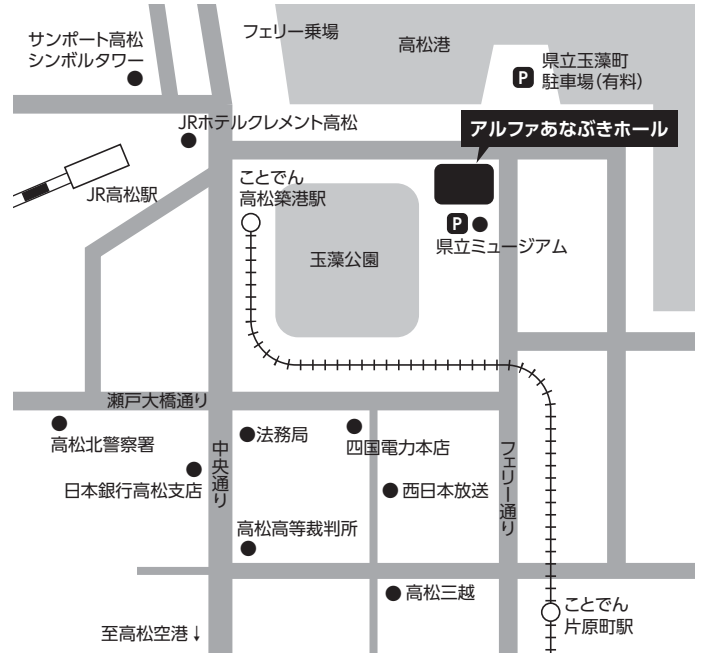

「香川の強靱化を目指して～香川大学の戦略～」
白木 渡 (香川大学危機管理研究センター長 特任教授)

休憩 (15:10 ~ 15:20)

パネルディスカッション (15:20 ~ 16:25)

「香川から南海トラフ巨大地震を考える」

コーディネーター：白木 渡 (香川大学危機管理研究センター長 特任教授)

パネラー：福井 照 (衆議院議員)

平井 卓也 (衆議院議員)

瀬戸 隆一 (衆議院議員)

石橋 良啓 (国土交通省四国地方整備局長)

浜田 恵造 (香川県知事)

金田 義行 (名古屋大学減災連携研究センター特任教授)

閉会挨拶 (16:25 ~ 16:30)

寛 善行 (香川大学研究・評価担当理事・副学長)

- 〈交通アクセス〉
- 高松中央インターから…車で 15 分
 - 高松西インターより…車で 20 分
 - J R 高松駅より…徒歩 8 分
 - 琴電高松築港駅より…徒歩 8 分
 - 高松空港より…車で約 30 分
 - ことでんバス…「県民ホール前」下車