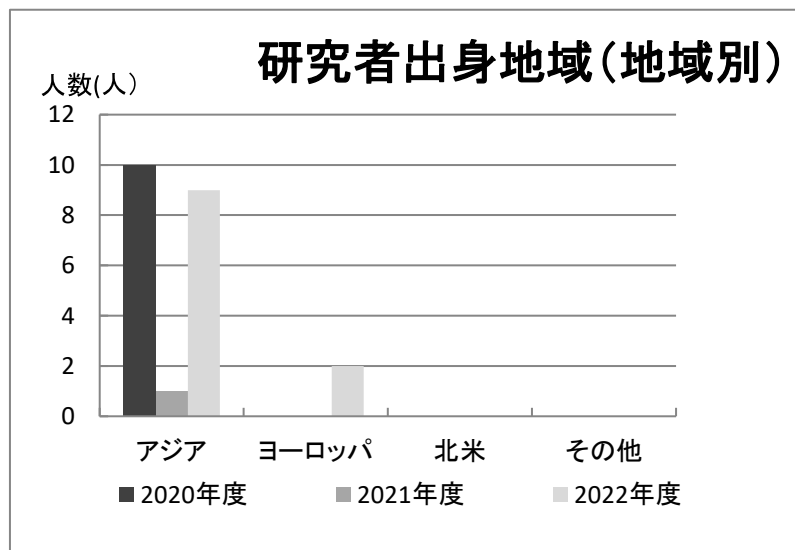

外国人研究者等の受け入れ状況

【地域別】 (単位:人)

	アジア	ヨーロッパ	北米	その他	合計
2020年度	10	0	0	0	10
2021年度	1	0	0	0	1
2022年度	9	2	0	0	11

【国別】

アジア (単位:人)

国名	2020年度	2021年度	2022年度
スリランカ	0	0	1
タイ	0	0	4
中国	5	1	3
バングラデシュ	5	0	0
ブータン	0	0	1

ヨーロッパ (単位:人)